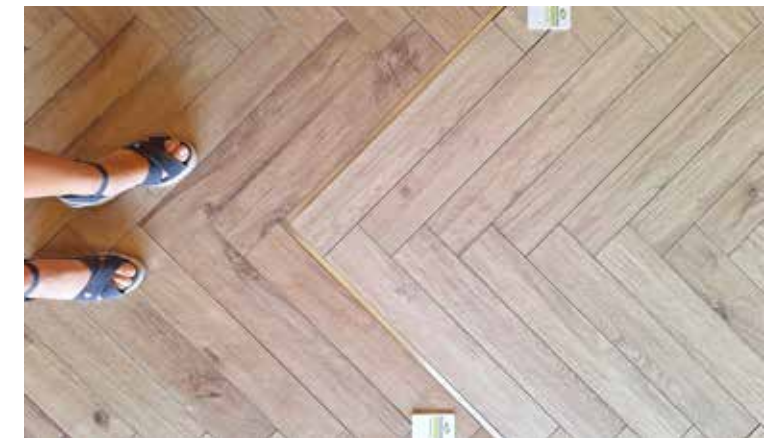

Grupo Bia

10X60 - 20X120 - 26X160
3,9"X29,6" - 7,9"X47" - 10,2"X63"

Wood Rect.

PORCELÁNICO
PORCELAIN / GRÈS CÉRAMÉ

RODAPIÉ 10X60 cm.
Skirting - Plinthe

WOOD BROWN 20X120 RECT.

Distintas gráficas empaquetadas de forma aleatoria
Different graphics randomly packaged
Différents motifs conditionnés de manière aléatoire