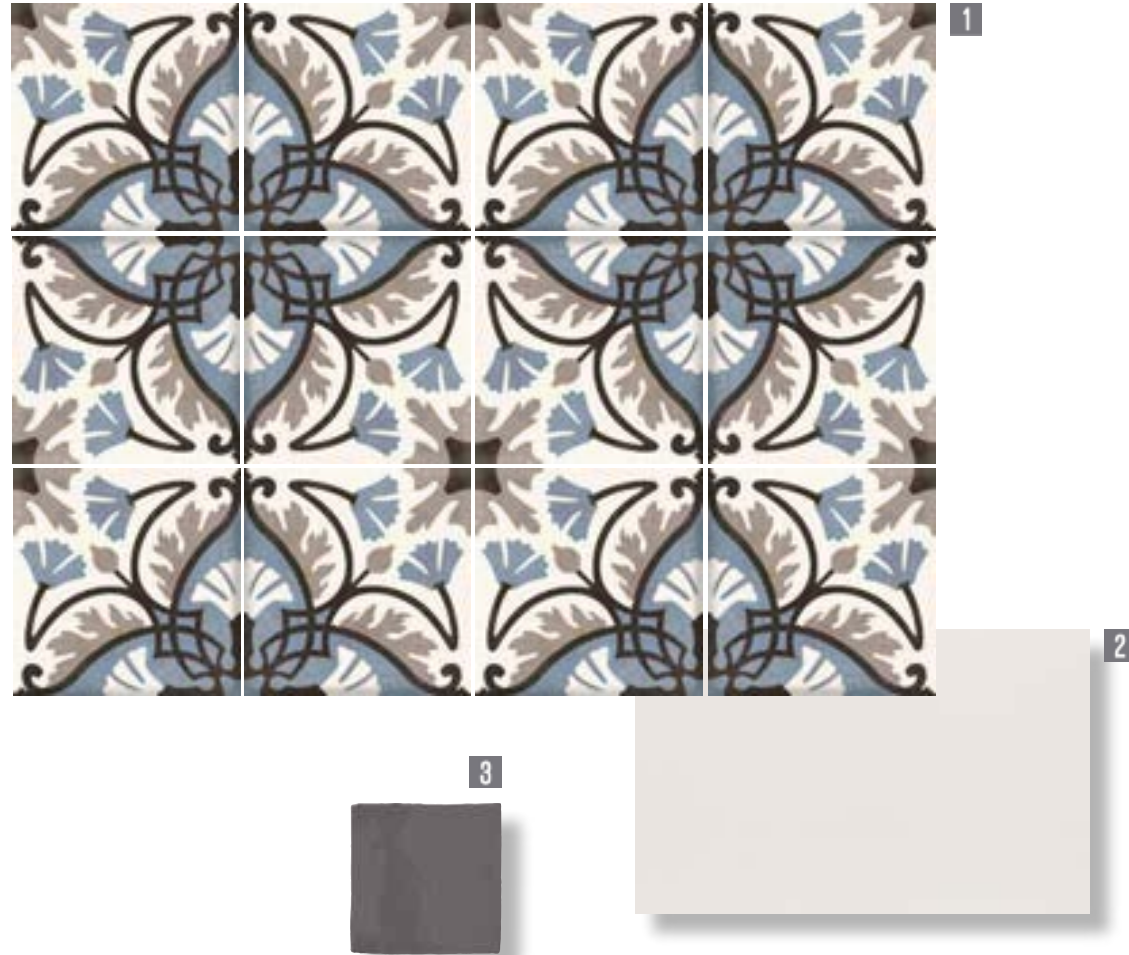

Danubio

PORCELÁNICO
PORCELAIN / GRÈS CÉRAMÉ

Grupo Bia

20X20
7,9"X7,9"

1 DANUBIO 20X20 cm.

2 MONOCROMA MARFIL 25X40 cm.

3 ÉPOQUE GRIS FER 13X13

RODAPIÉ 8X20 cm.
Skirting - Plinthe

FORMATO size format	PIEZAS/CAJA pieces/box pièces/boîte	M²/CAJA m²/box m²/boîte	KG/CAJA kg/box kg/boîte	CAJA/PALET boxes/pallet boîtes/palette	M²/PALET m²/pallet m²/palette	KG/PALET kg/pallet kg/palette
20 X 20	25	1,00	19,51	60	60,00	1 180