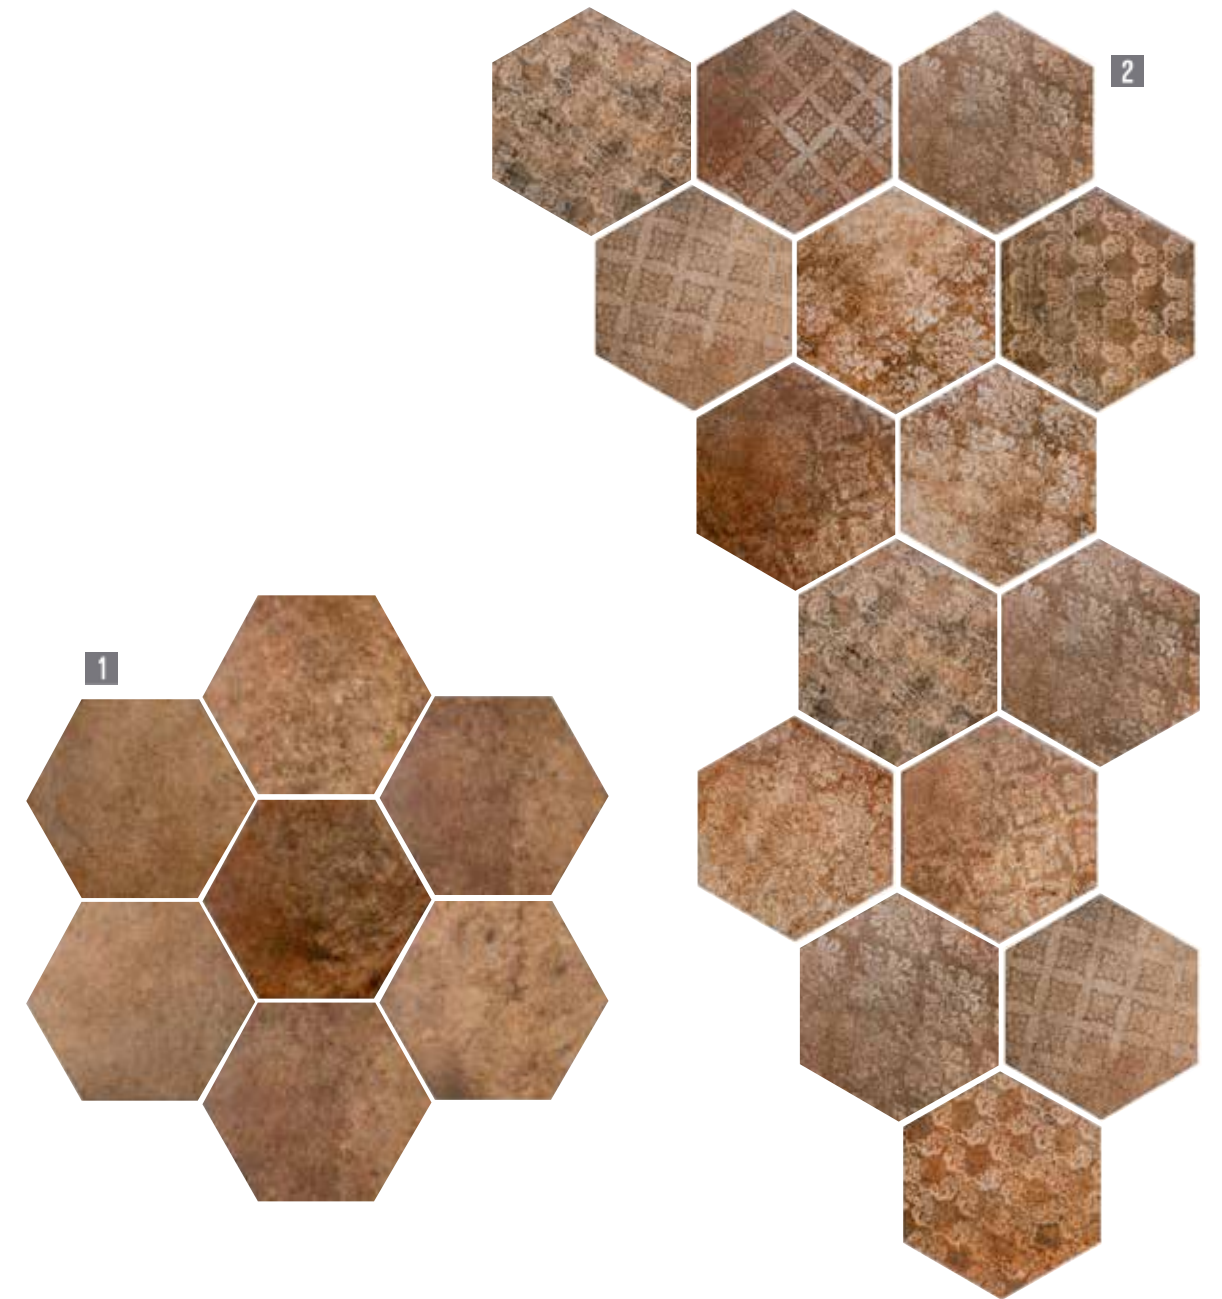

Ibiza Hex

PORCELÁNICO
PORCELAIN / GRÈS CÉRAMÉ