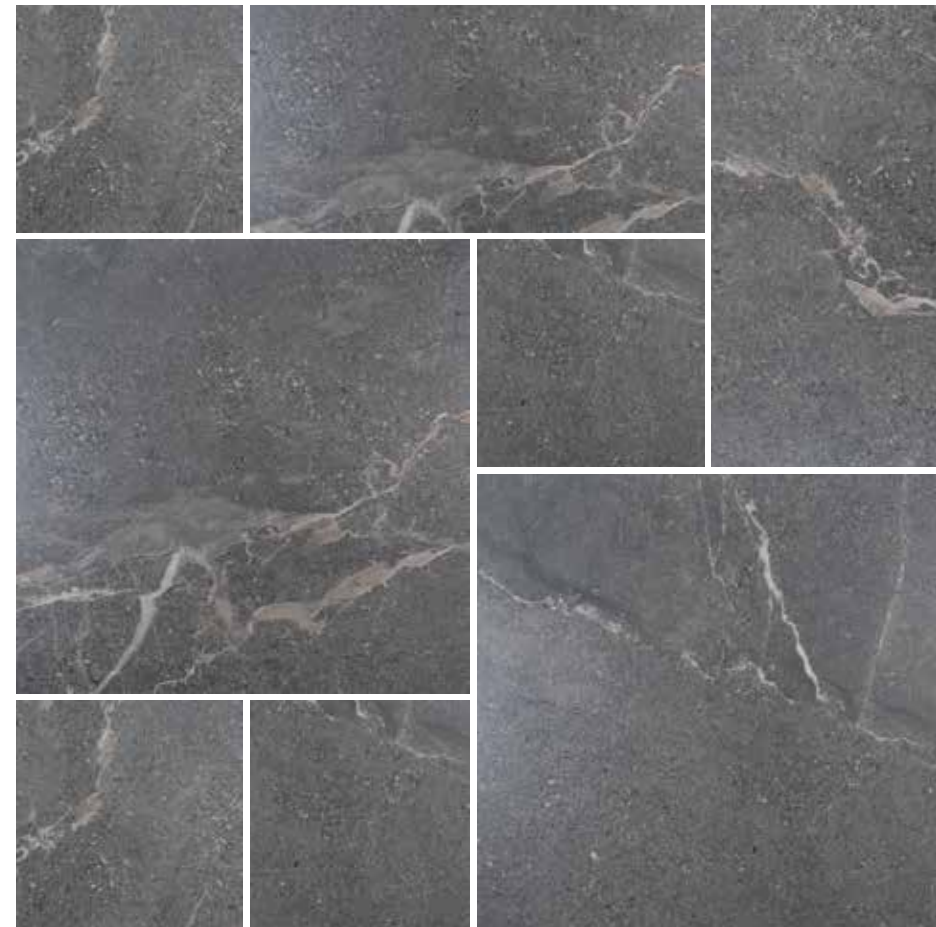

2

3

Grupo Bia

Modular 60*
Multiformat

Arlington

PORCELÁNICO
PORCELAIN / GRÈS CÉRAMÉ

1

* Modular: 60X60 - 30X60 - 30X30
23,6"X23,6" - 11,8"X23,6" - 11,8"X11,8"