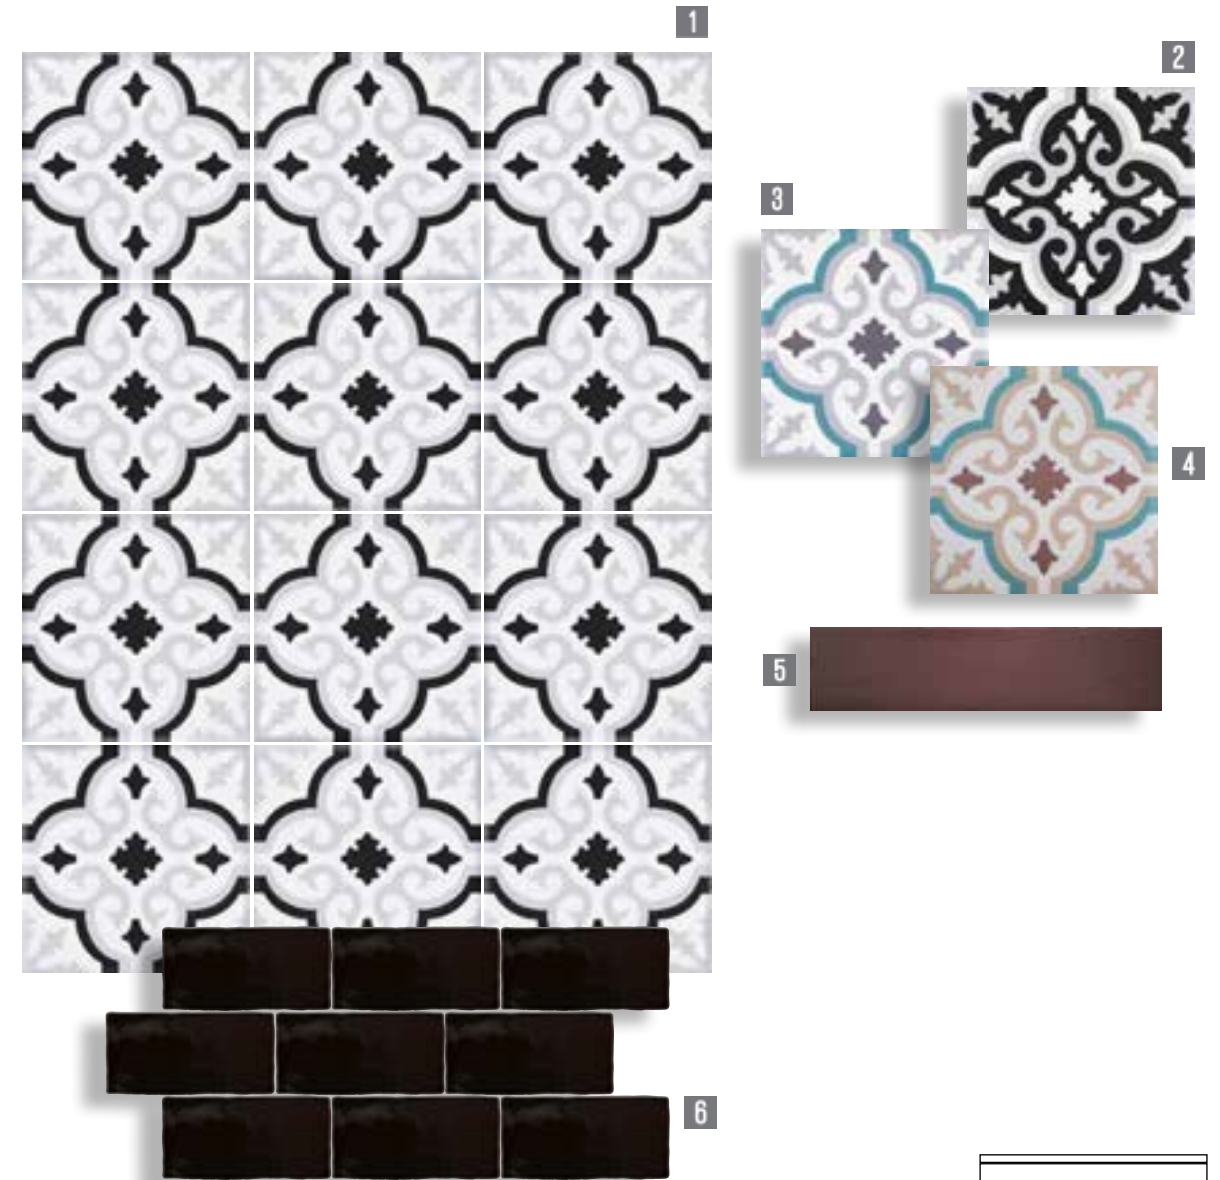

1 ORLY BLANC 20X20 cm.

2 ORLY NOIR 20X20 cm.

3 ORLY BLEU 20X20 cm.

4 ORLY SARCELLE 20X20 cm.

5 RIALTO PÚRPURA 7,5X30 cm.

6 ÉPOQUE NOIR 7,5X15 cm.

Orly
PORCELÁNICO
PORCELAIN / GRÈS CÉRAMÉ