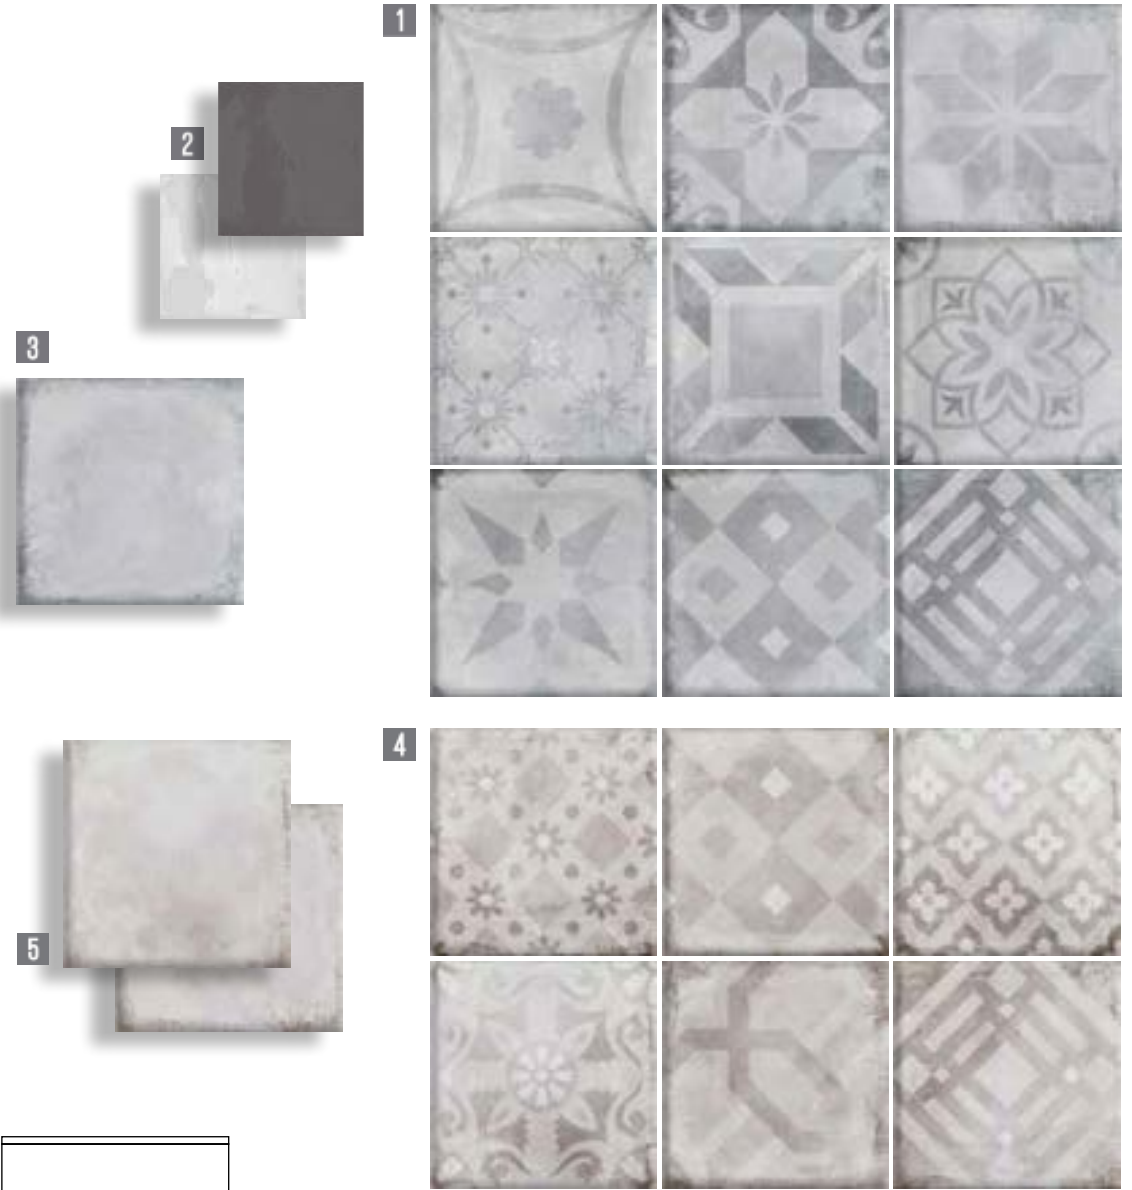

RODAPIÉ 8X20 cm.
Skirting - Plinthe

1 TASOS MIX MULTICOLOR 20X20 cm.

2 ÉPOQUE BLANC 13X13 cm.

3 RIALTO TIERRA 7,5X30 cm.

4 RIALTO OLIVA 7,5X30 cm.

5 TASOS NATURAL 20X20 cm.

Grupo Bla

20X20
7,9"X7,9"