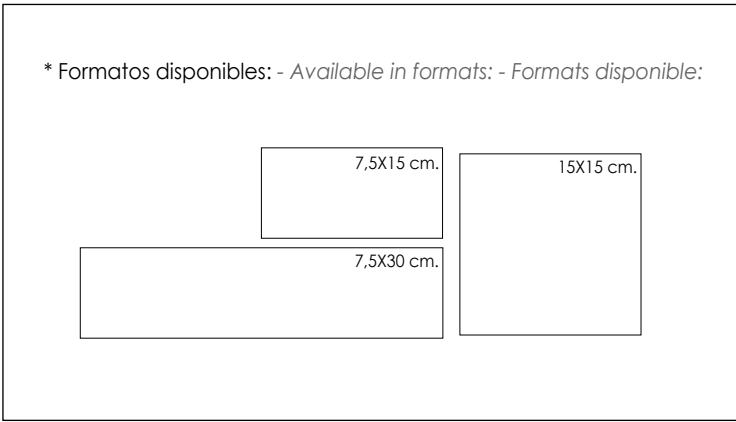

Les Briques*

PORCELÁNICO
PORCELAIN / GRÈS CÉRAME

Grupo Bia

7,5x15 - 7,5x30 - 15x15
2,9"x5,9" - 2,9"x11,80" - 5,9"x5,9"

*Porcelánico cortado de forma artesanal. Bordes irregulares.
Tiles cut with artisan tools. Uneven edges.
Grès cérame coupé artisanalement. Bords irréguliers.