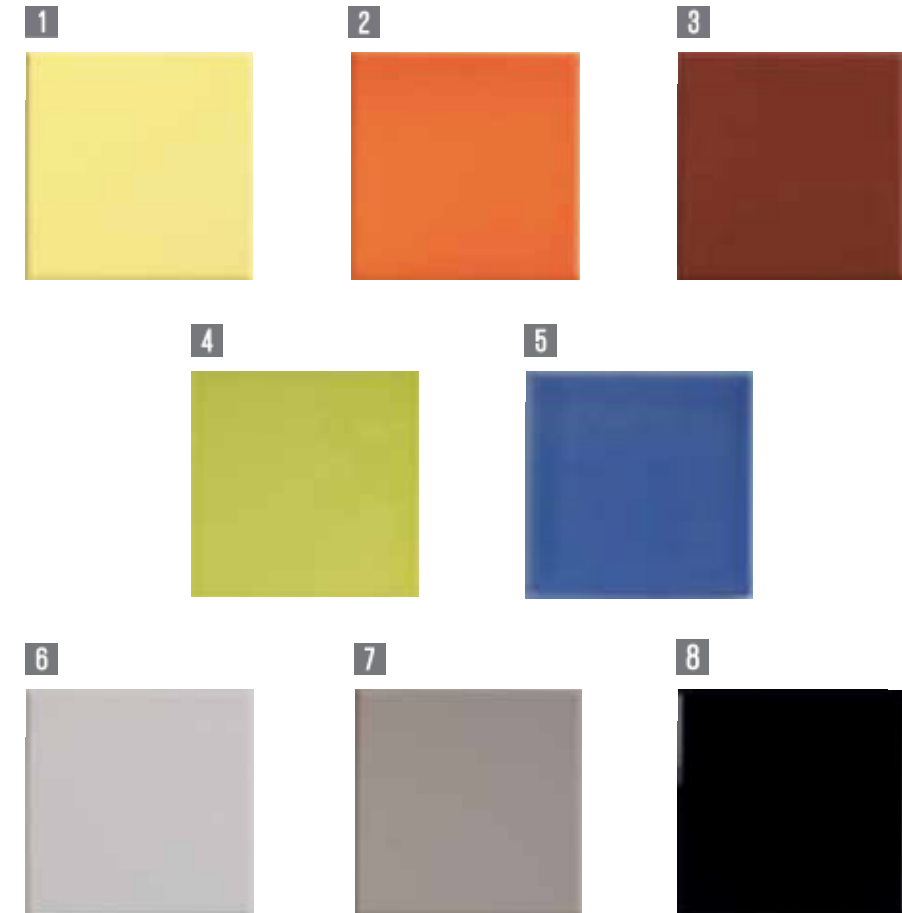

*colores disponibles en acabado MATE y BRILLO
all colours available in MATT et BRILLANT finish
tous les coloris disponibles en finition MATE et BRILLANTE

FORMATO size format	PIEZAS/CAJA pieces/box pièces/boîte	M²/CAJA m²/box m²/boîte	KG/CAJA kg/box kg/boîte	CAJA/PALET boxes/pallet boîtes/palette	M²/PALET m²/pallet m²/palette	KG/PALET kg/pallet kg/palette
20 X 20	25	1,00	13,00	100	100,00	1 310

- **1** AMARILLO LISO BRILLO / MATE 20X20 cm.
- **2** NARANJA LISO BRILLO / MATE 20X20 cm.
- **3** MARRON LISO BRILLO / MATE 20X20 cm.
- **4** PISTACHO LISO BRILLO / MATE 20X20 cm.
- **5** MAR LISO BRILLO / MATE 20X20 cm.
- **6** GRIS LISO BRILLO / MATE 20X20 cm.
- **7** PLATA LISO BRILLO / MATE 20X02 cm.
- **8** NEGRO LISO BRILLO / MATE 20X20 cm.