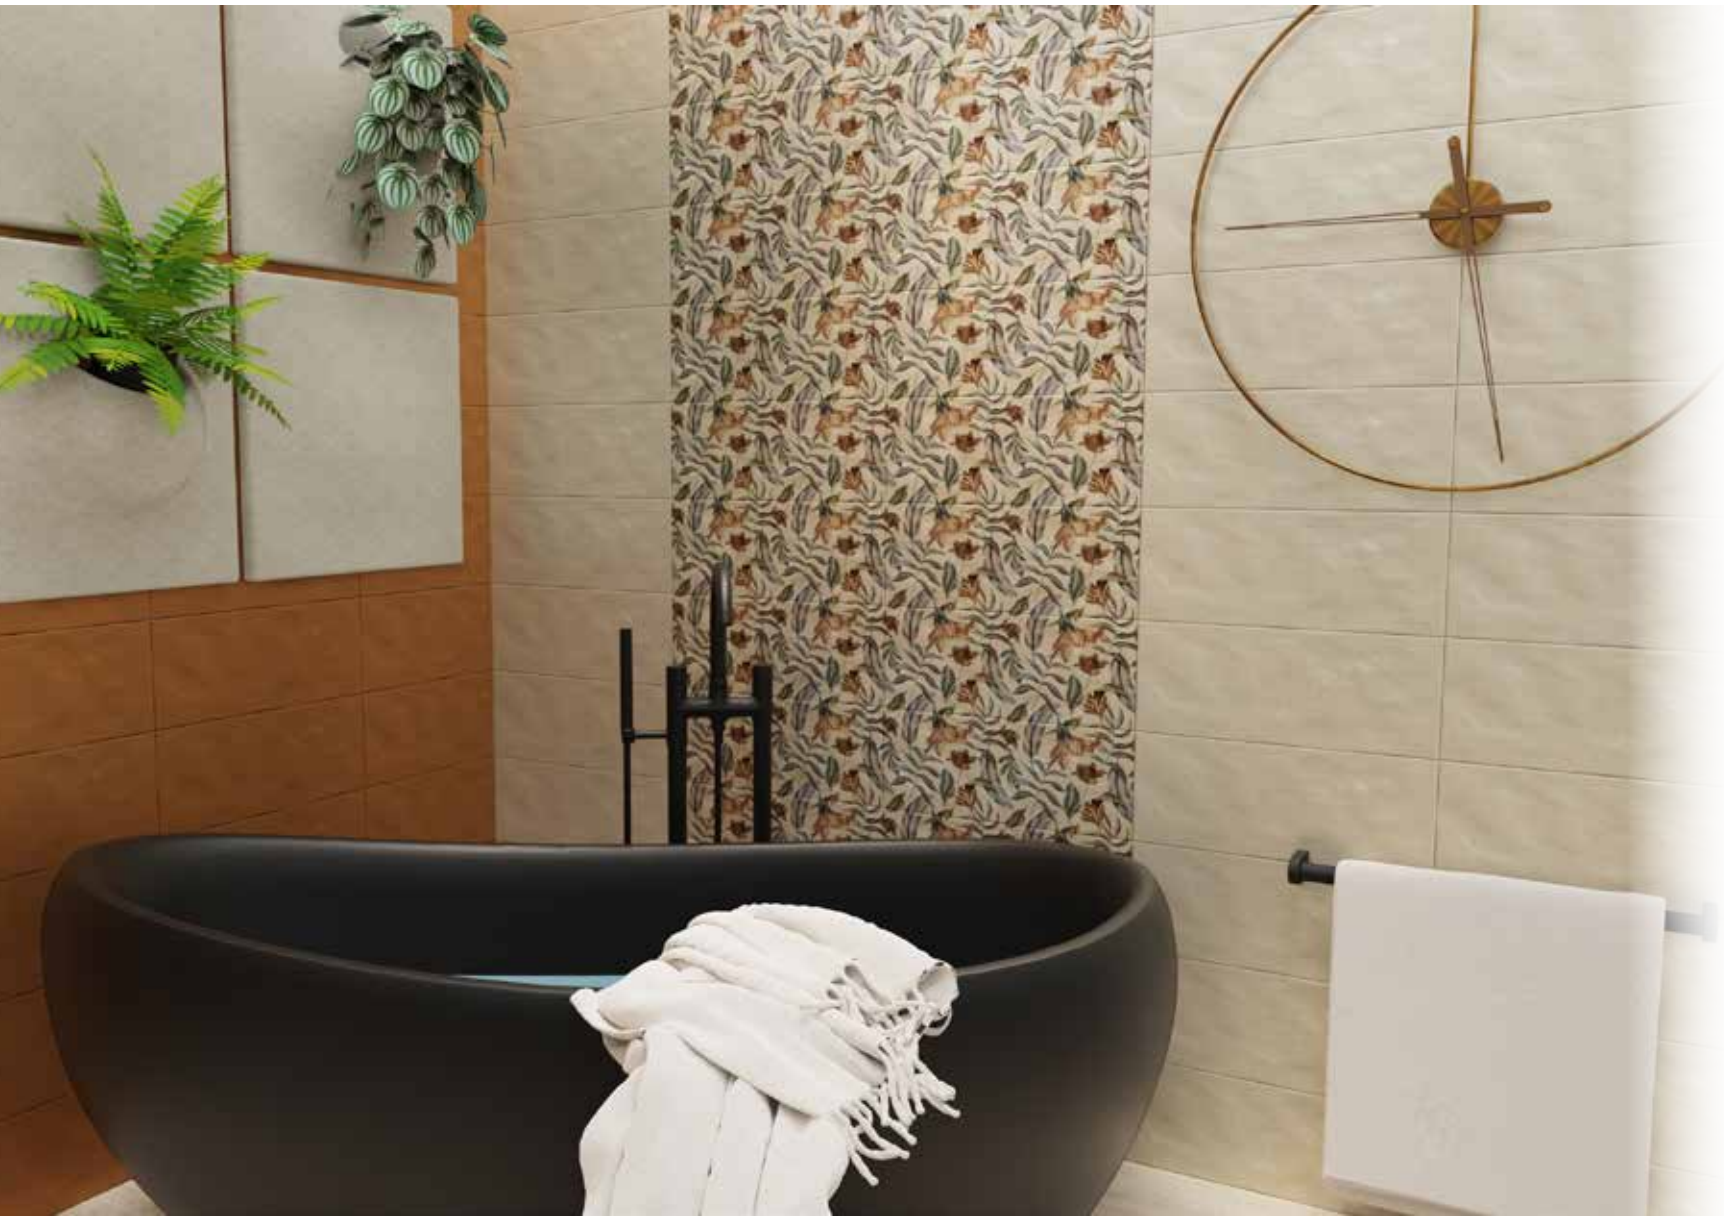

1 MOONLIGHT WHITE 20X50 cm.

2 MOONLIGHT WAVY WHITE 20X50 cm.

3 MOONLIGHT BLACK 20X50 cm.

4 MOONLIGHT WAVY BLACK 20X50 cm.

Grupo Bill

20x50
7,9"X19,7"

1

2