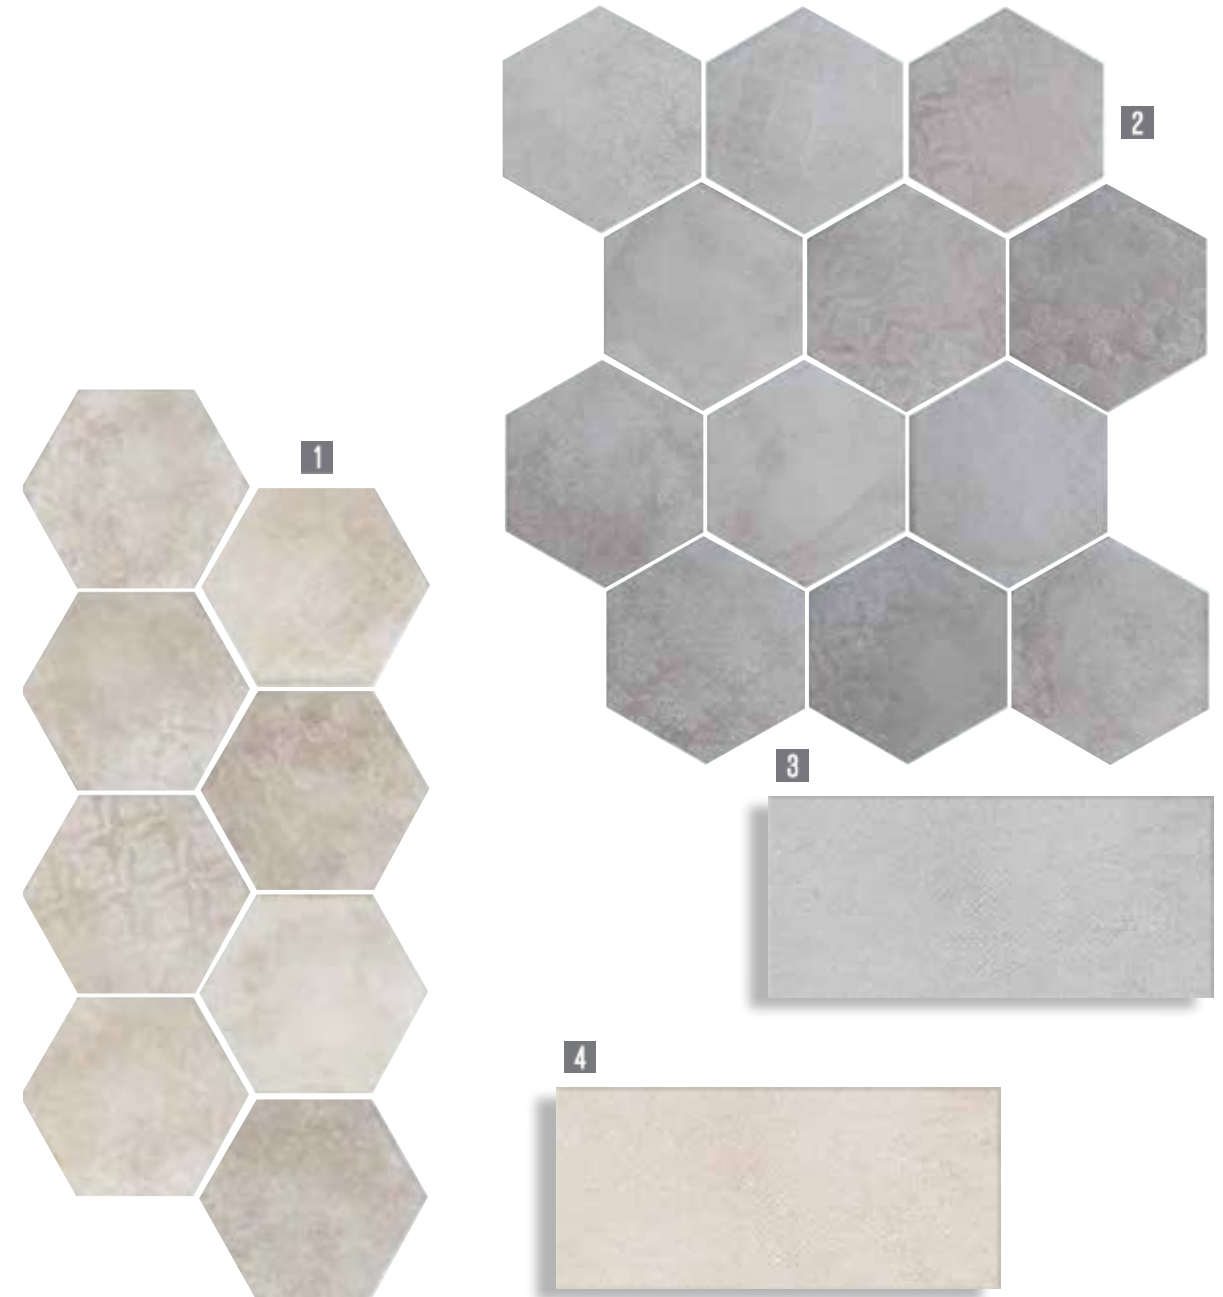

Grupo Bia

HEXAGONAL 17,5X20
 HEX 6,7"X7,9"

Mallorca Hex

PORCELÁNICO
 PORCELAIN / GRÈS CÉRAMÉ

1 MALLORCA MIX ALMOND HEX 17,5X20 cm.

2 MALLORCA MIX PEARL HEX 17,5X20 cm.

3 DOCK SILVER 20X50 cm.

4 DOCK BEIGE 20X50 cm.