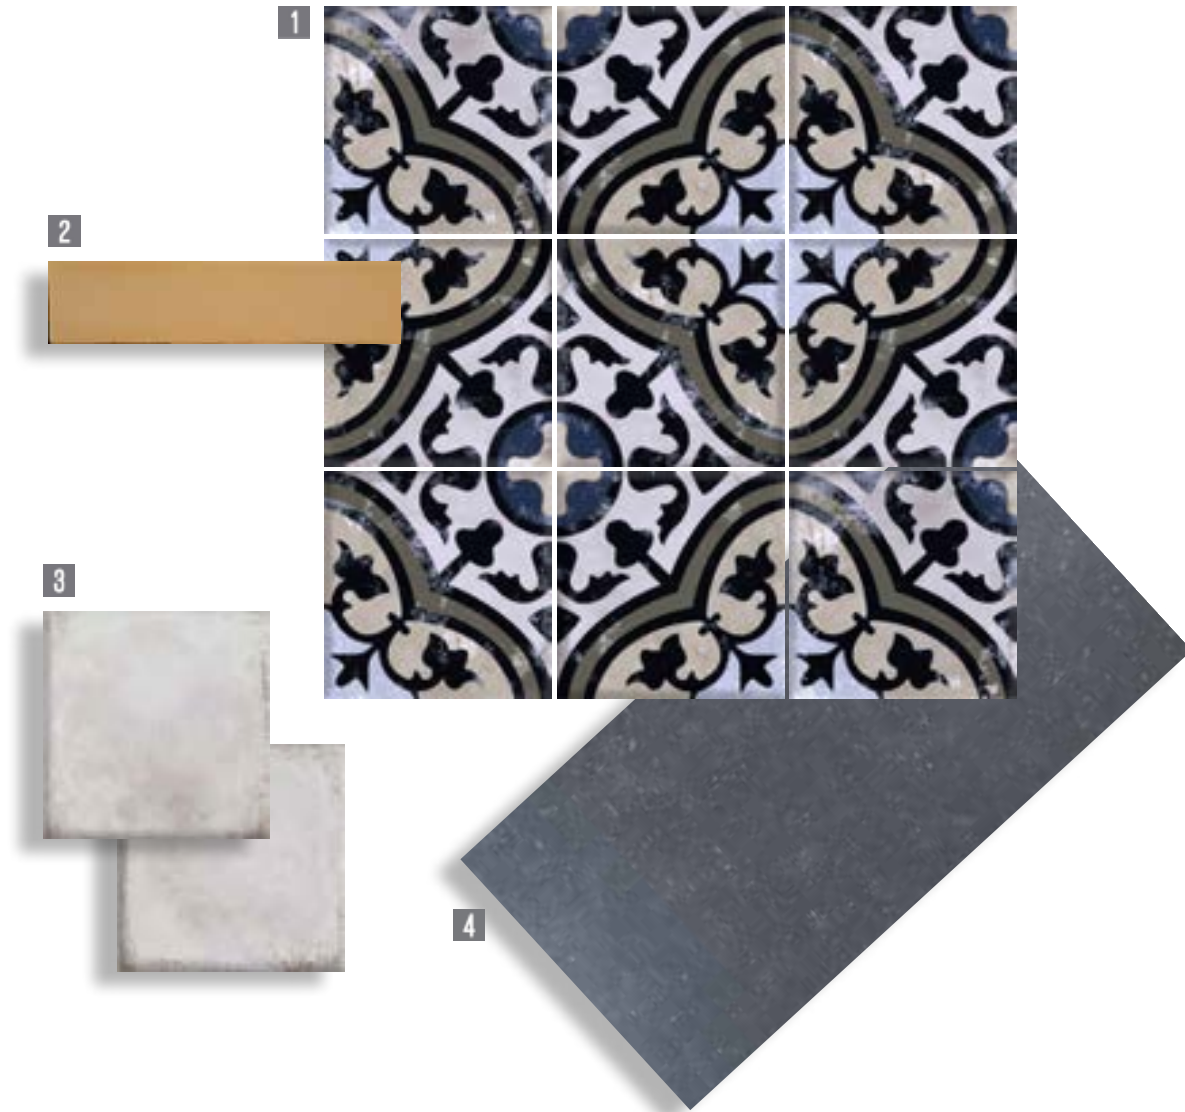

2 MOONLIGHT WAVY WHITE 20X50 cm.

3 CASABLANCA BLANC NEIGE 13X13 cm.

4 CASABLANCA GRENADE 13X13 cm.

5 RIALTO CEREZA 7,5X30 cm.

Grupo Bia

20X20
7,9"X7,9"

CHANDELIER CLASSIC 20X20 - Tasos Natural 20X20

4 gráficas empaquetadas de forma aleatoria
4 graphics randomly packaged
4 motifs conditionnés de manière aléatoire