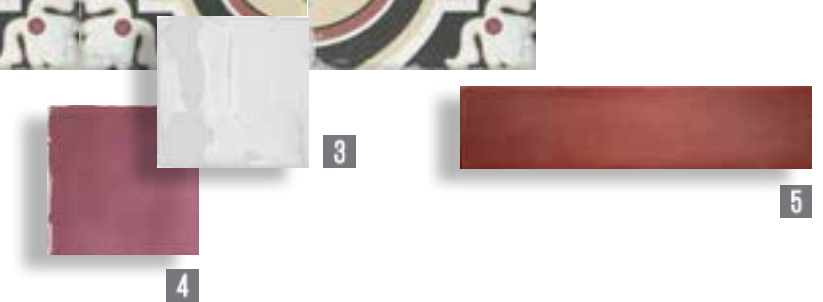

Grupo Bia

20X20
7,9"X7,9"

Arènes

PORCELÁNICO
PORCELAIN / GRÈS CÉRAMÉ

1

2

RODAPIÉ 8X20 cm.
Skirting - Plinthe

1 ARÈNES 20X20 cm.