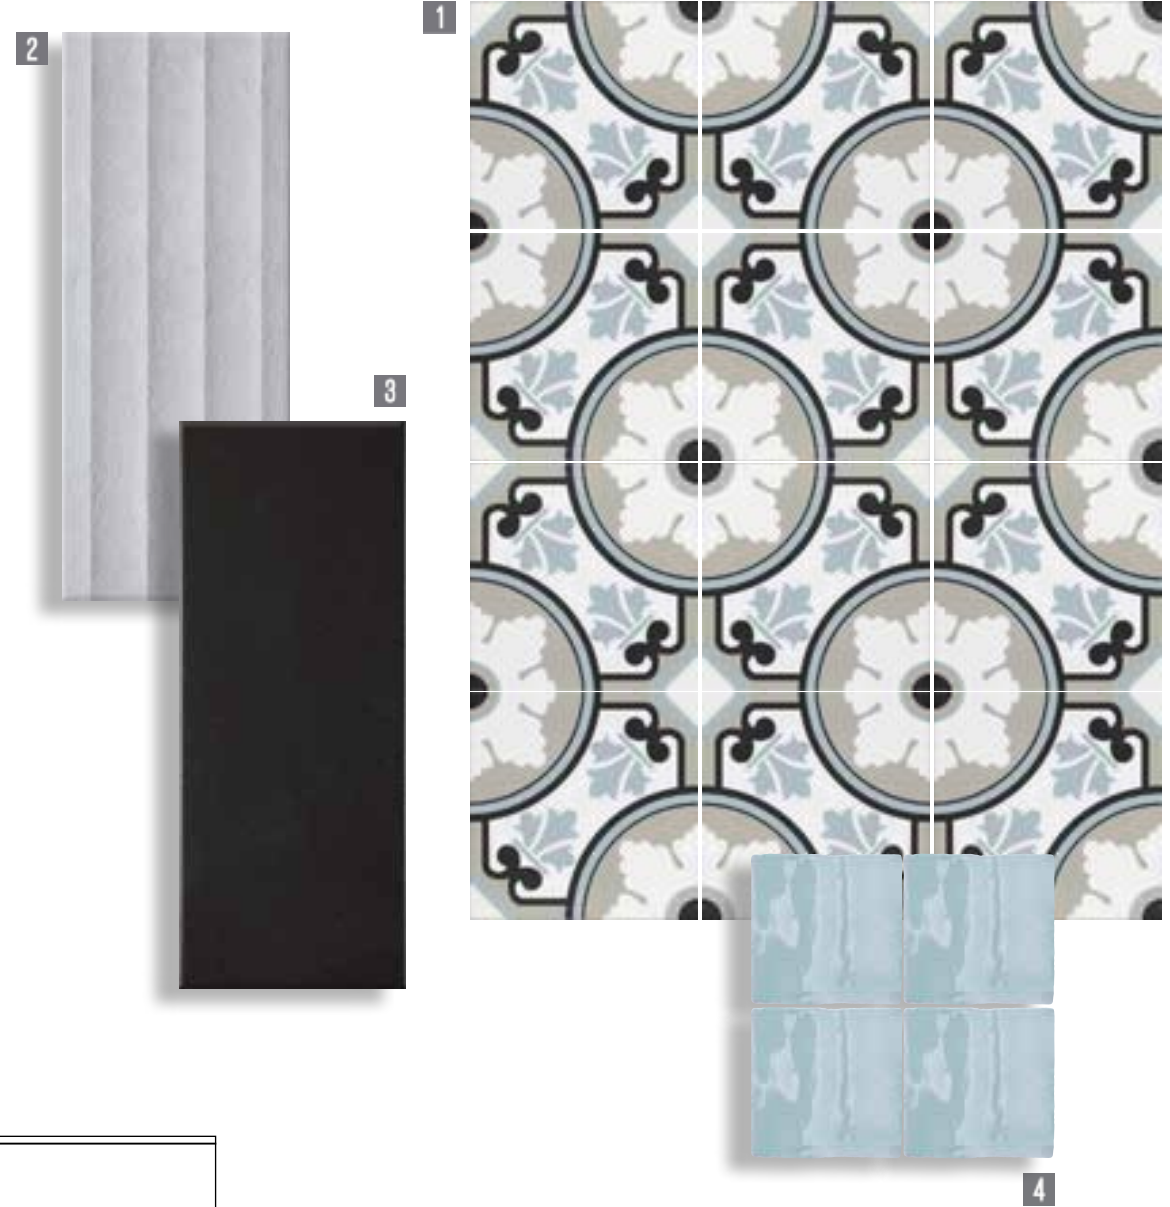

Laredo

PORCELÁNICO
PORCELAIN / GRÈS CÉRAMÉ

RODAPIÉ 8X20 cm.
Skirting - Plinthe

FORMATO size format	PIEZAS/CAJA pieces/box pièces/boîte	M²/CAJA m²/box m²/boîte	KG/CAJA kg/box kg/boîte	CAJA/PALET boxes/pallet boîtes/palette	M²/PALET m²/pallet m²/palette	KG/PALET kg/pallet kg/palette
20 X 20	25	1,00	19,51	60	60,00	1 180

1 LAREDO 20X20 cm.

2 DOCK WAVE SILVER 20X50 cm.

3 MOONLIGHT BLACK 20X50 cm.

4 ÉPOQUE BLEU PLACIDE 13X13 cm.