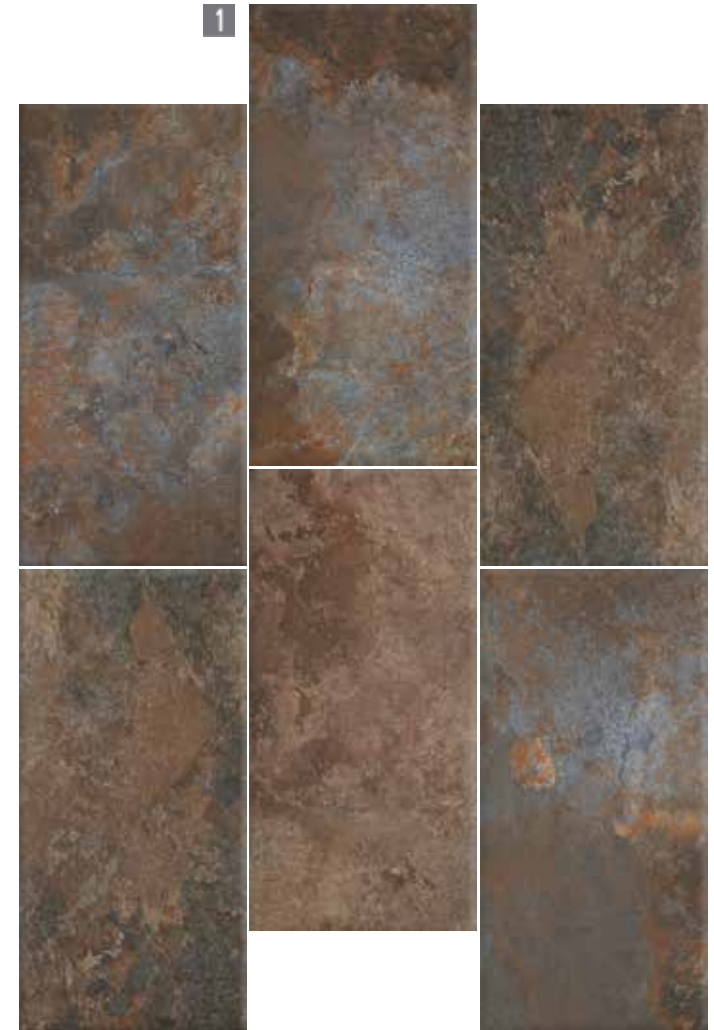

1 BOLZANO 66X66 cm.

2 BOLZANO 44X66 cm.

3 MALLA BOLZANO 30X30 cm.

Grupo Bia R11 C RD3

33X66 - Malla
13"X26" - Mosaic

Bali Slate

PORCELÁNICO
PORCELAIN / GRÈS CÉRAMÉ

BALI SLATE 33X66