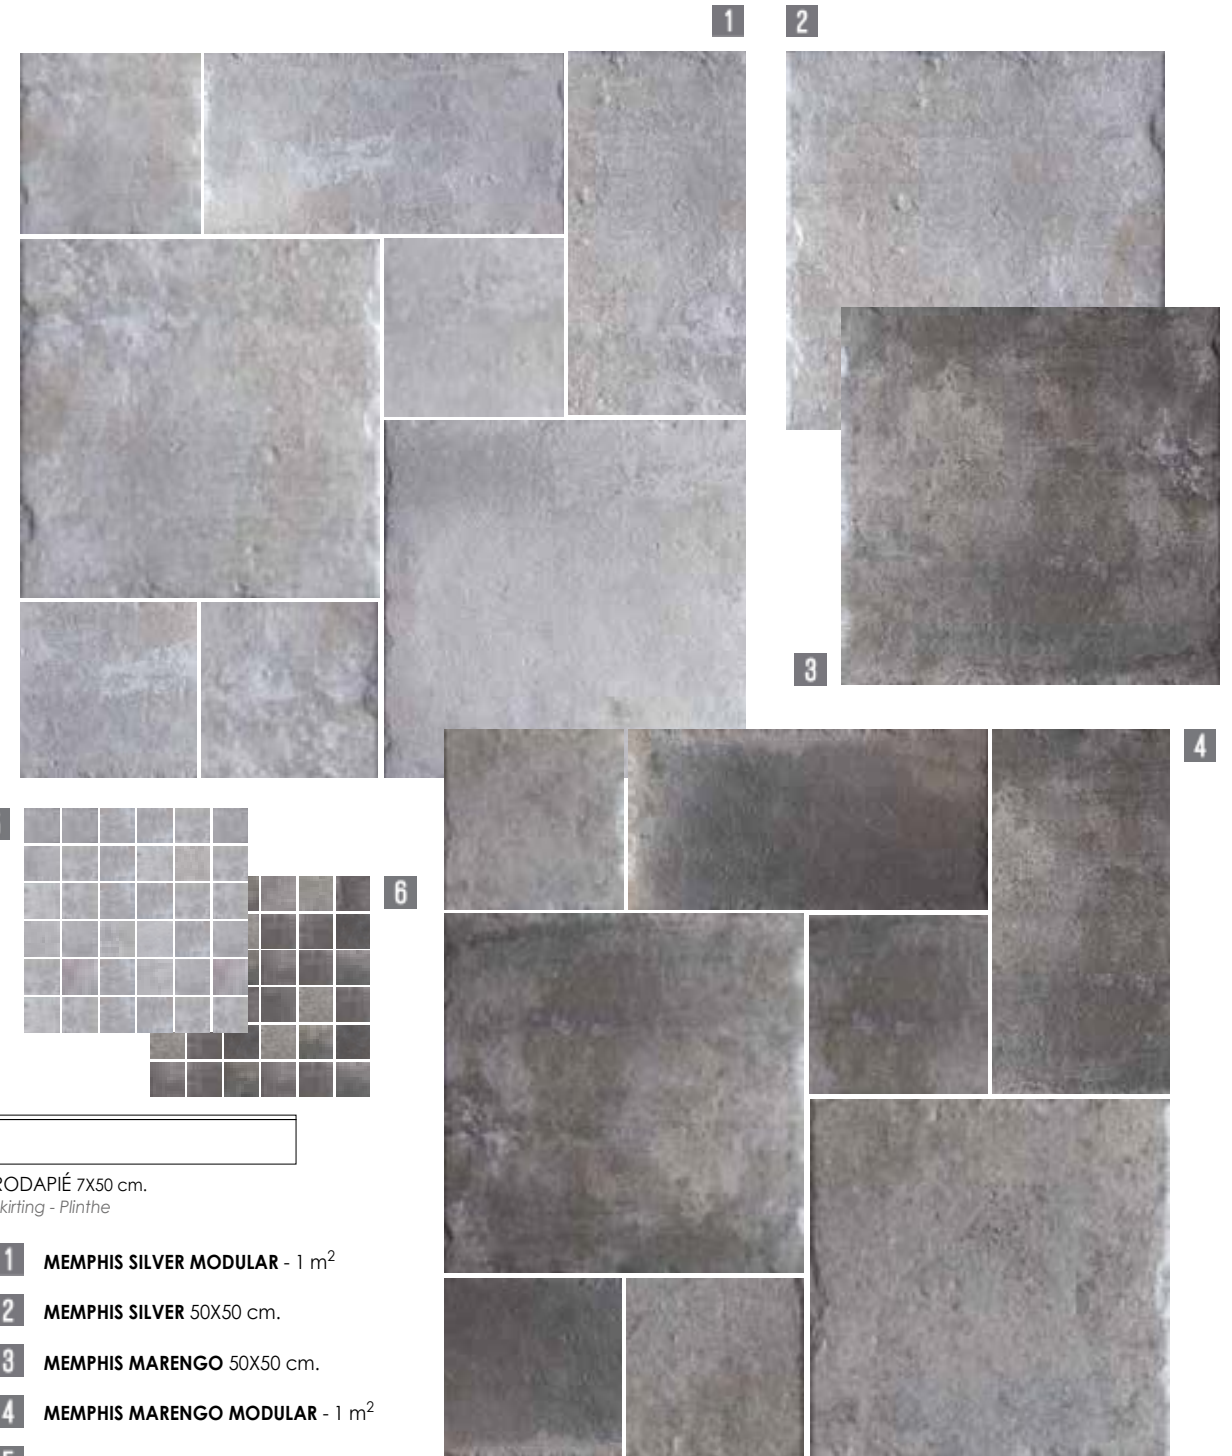

1 MANOR MODULAR - 1m²

2 MANOR 50X50 cm.

Grupo Bia

MODULAR 50* - 50X50 - Malla

Multiformat - 19,7"X19,7" - Mosaic

MEMPHIS SILVER MODULAR

* Modular: 50X50 - 25X50 - 25X25
19,7"X19,7" - 9,8"X19,7" - 9,8"X9,8"

Distintas gráficas empaquetadas de forma aleatoria
Different graphics randomly packaged
Différents motifs conditionnés de manière aléatoire