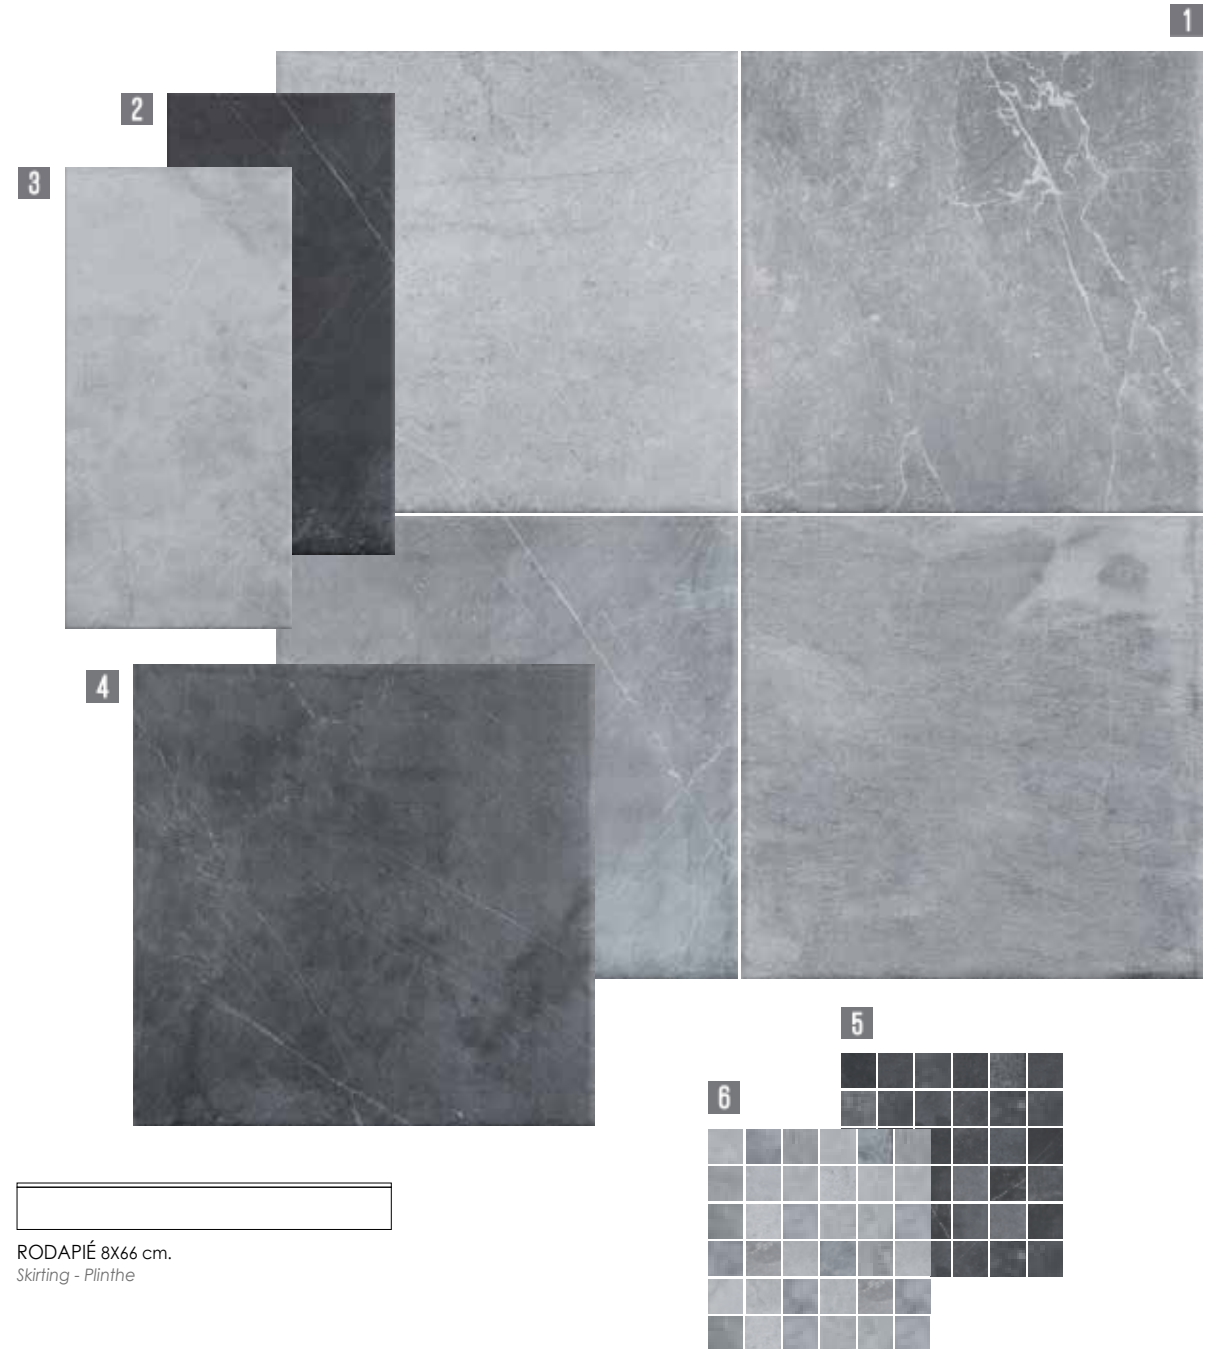

ARDENNES GREY 66X66 - ARDENNES GREY 33X66
Revestimiento Ardennes Dark 33X66

Distintas gráficas empaquetadas de forma aleatoria
Different graphics randomly packaged
Différents motifs conditionnés de manière aléatoire

FORMATO size format	PIEZAS/CAJA pieces/box pièces/boîte	M²/CAJA m²/box m²/boîte	KG/CAJA kg/box kg/boîte	CAJA/PALET boxes/pallet boîtes/palette	M²/PALET m²/pallet m²/palette	KG/PALET kg/pallet kg/palette
66 X 66	3	1,31	28,17	40	52,40	1 140
33 X 66	6	1,31	26,69	40	52,40	1 080

1 ARDENNES GREY 66X66 cm.

2 ARDENNES DARK 33X66 cm.

3 ARDENNES GREY 33X66 cm.

4 ARDENNES DARK 66X66 cm.

5 MALLA ARDENNES DARK 30X30 cm.

6 MALLA ARDENNES GREY 30X30 cm.