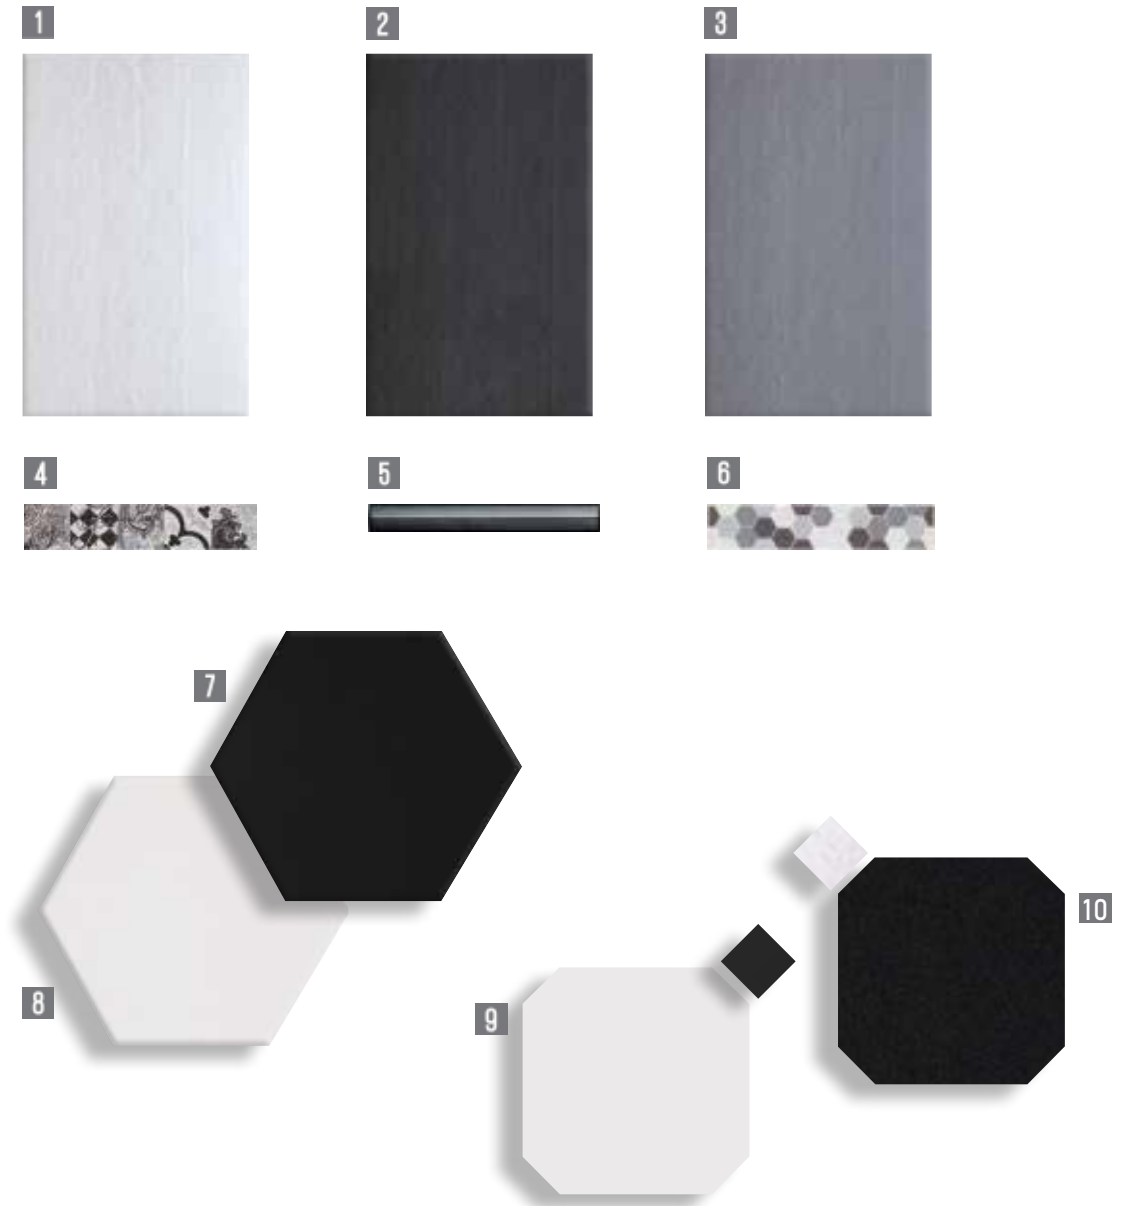

- 1 ESSENCE WHITE 25X40 cm.
- 2 ESSENCE BLACK 25X40 cm.
- 3 ESSENCE GREY 25X40 cm.

- 4 CENEFA ESSENCE 5X25 cm.
- 5 MOLDURA OLD SILVER 3X25 cm.
- 6 CENEFA NANTES GRIS 5X25 cm.

- 7 MONOCOLOR BLACK HEX 22X25 cm.
- 8 MONOCOLOR WHITE HEX 22X25 cm.
- 9 OCTO WHITE + TACO NEGRO 20X20 cm.
- 10 OCTO BLACK + TACO BLANCO 20X20 cm.