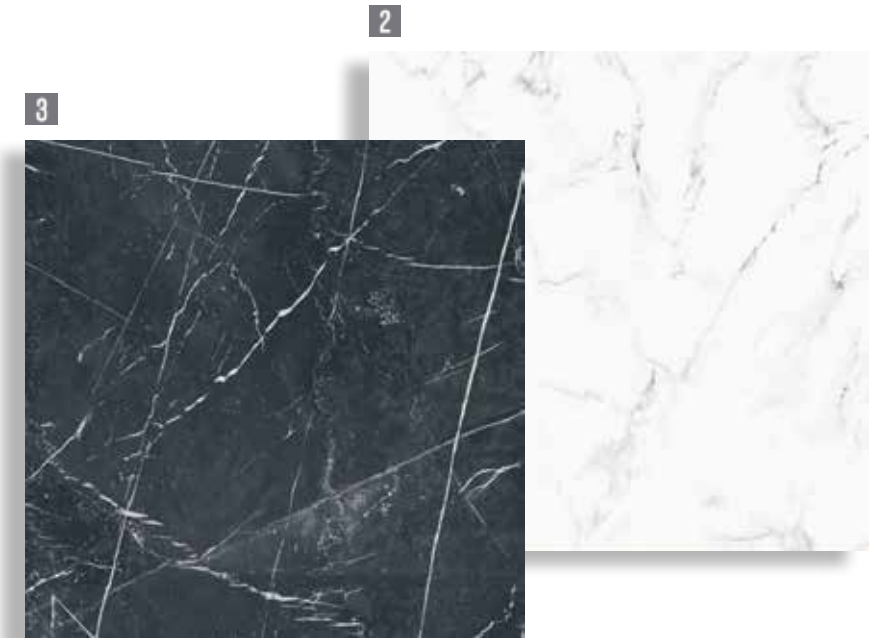

1 DOCK BEIGE 20X50 cm.

2 DOCK WAVE BEIGE 20X50 cm.

3 DOCK SILVER 20X50 cm.

4 DOCK WAVE SILVER 20X50 cm.

5 DOCK GREY 20X50 cm.

6 DOCK WAVE GREY 20X50 cm.

Grupo Bill

20x50
7,9"x19,7"