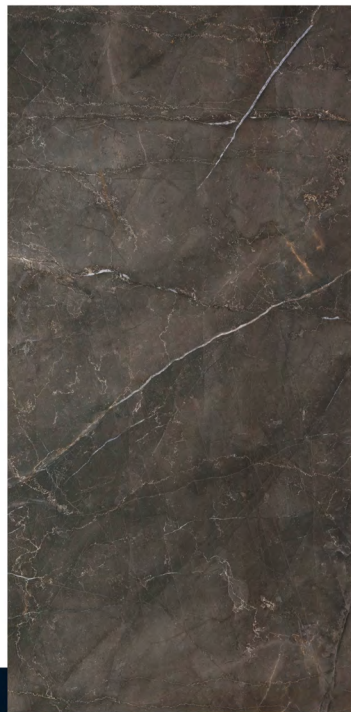

ASTRA
POLISHED TILES

PROFUNDIDAD
24"x47"

COLORS EQUIVALENTS
NATURAL COLOR

PEARL

www.stn-ceramica.es

TTIAMIILACDA

(STN) PA. DIGIT. MILDEN NATURAL 60X120 (1925X1005)

2000X1000 TTIAMILCMDA