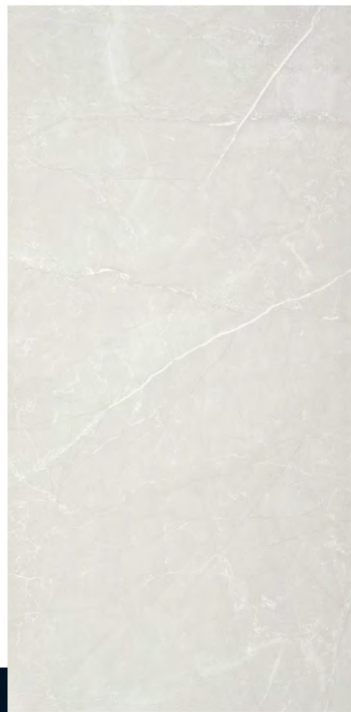

ASTRA
POLISHED TILES

PROFUNDIDAD
24"x47"

COLORS EQUIVALENTS
PEARL COLOR

NATURAL

www.stn-ceramica.es

TTIAMIILZCDA

(STN) PA. DIGIT. MILDEN PEARL 60X120 (1925X1005)