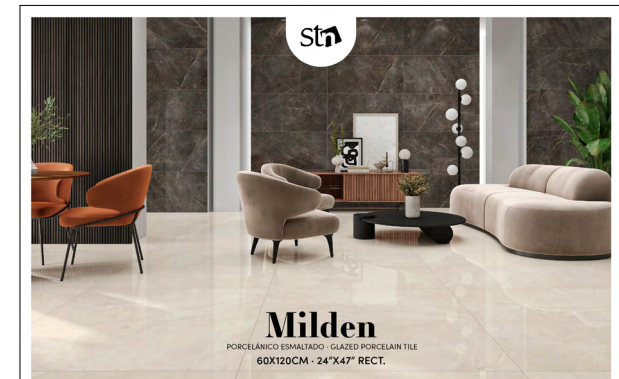

MILDEN

PORCELÁNICO · PORCELAIN TILE

Milden
PORCELÁNICO ESMALTADO · GLAZED PORCELAIN TILE
60X120CM · 24"X47" RECT.