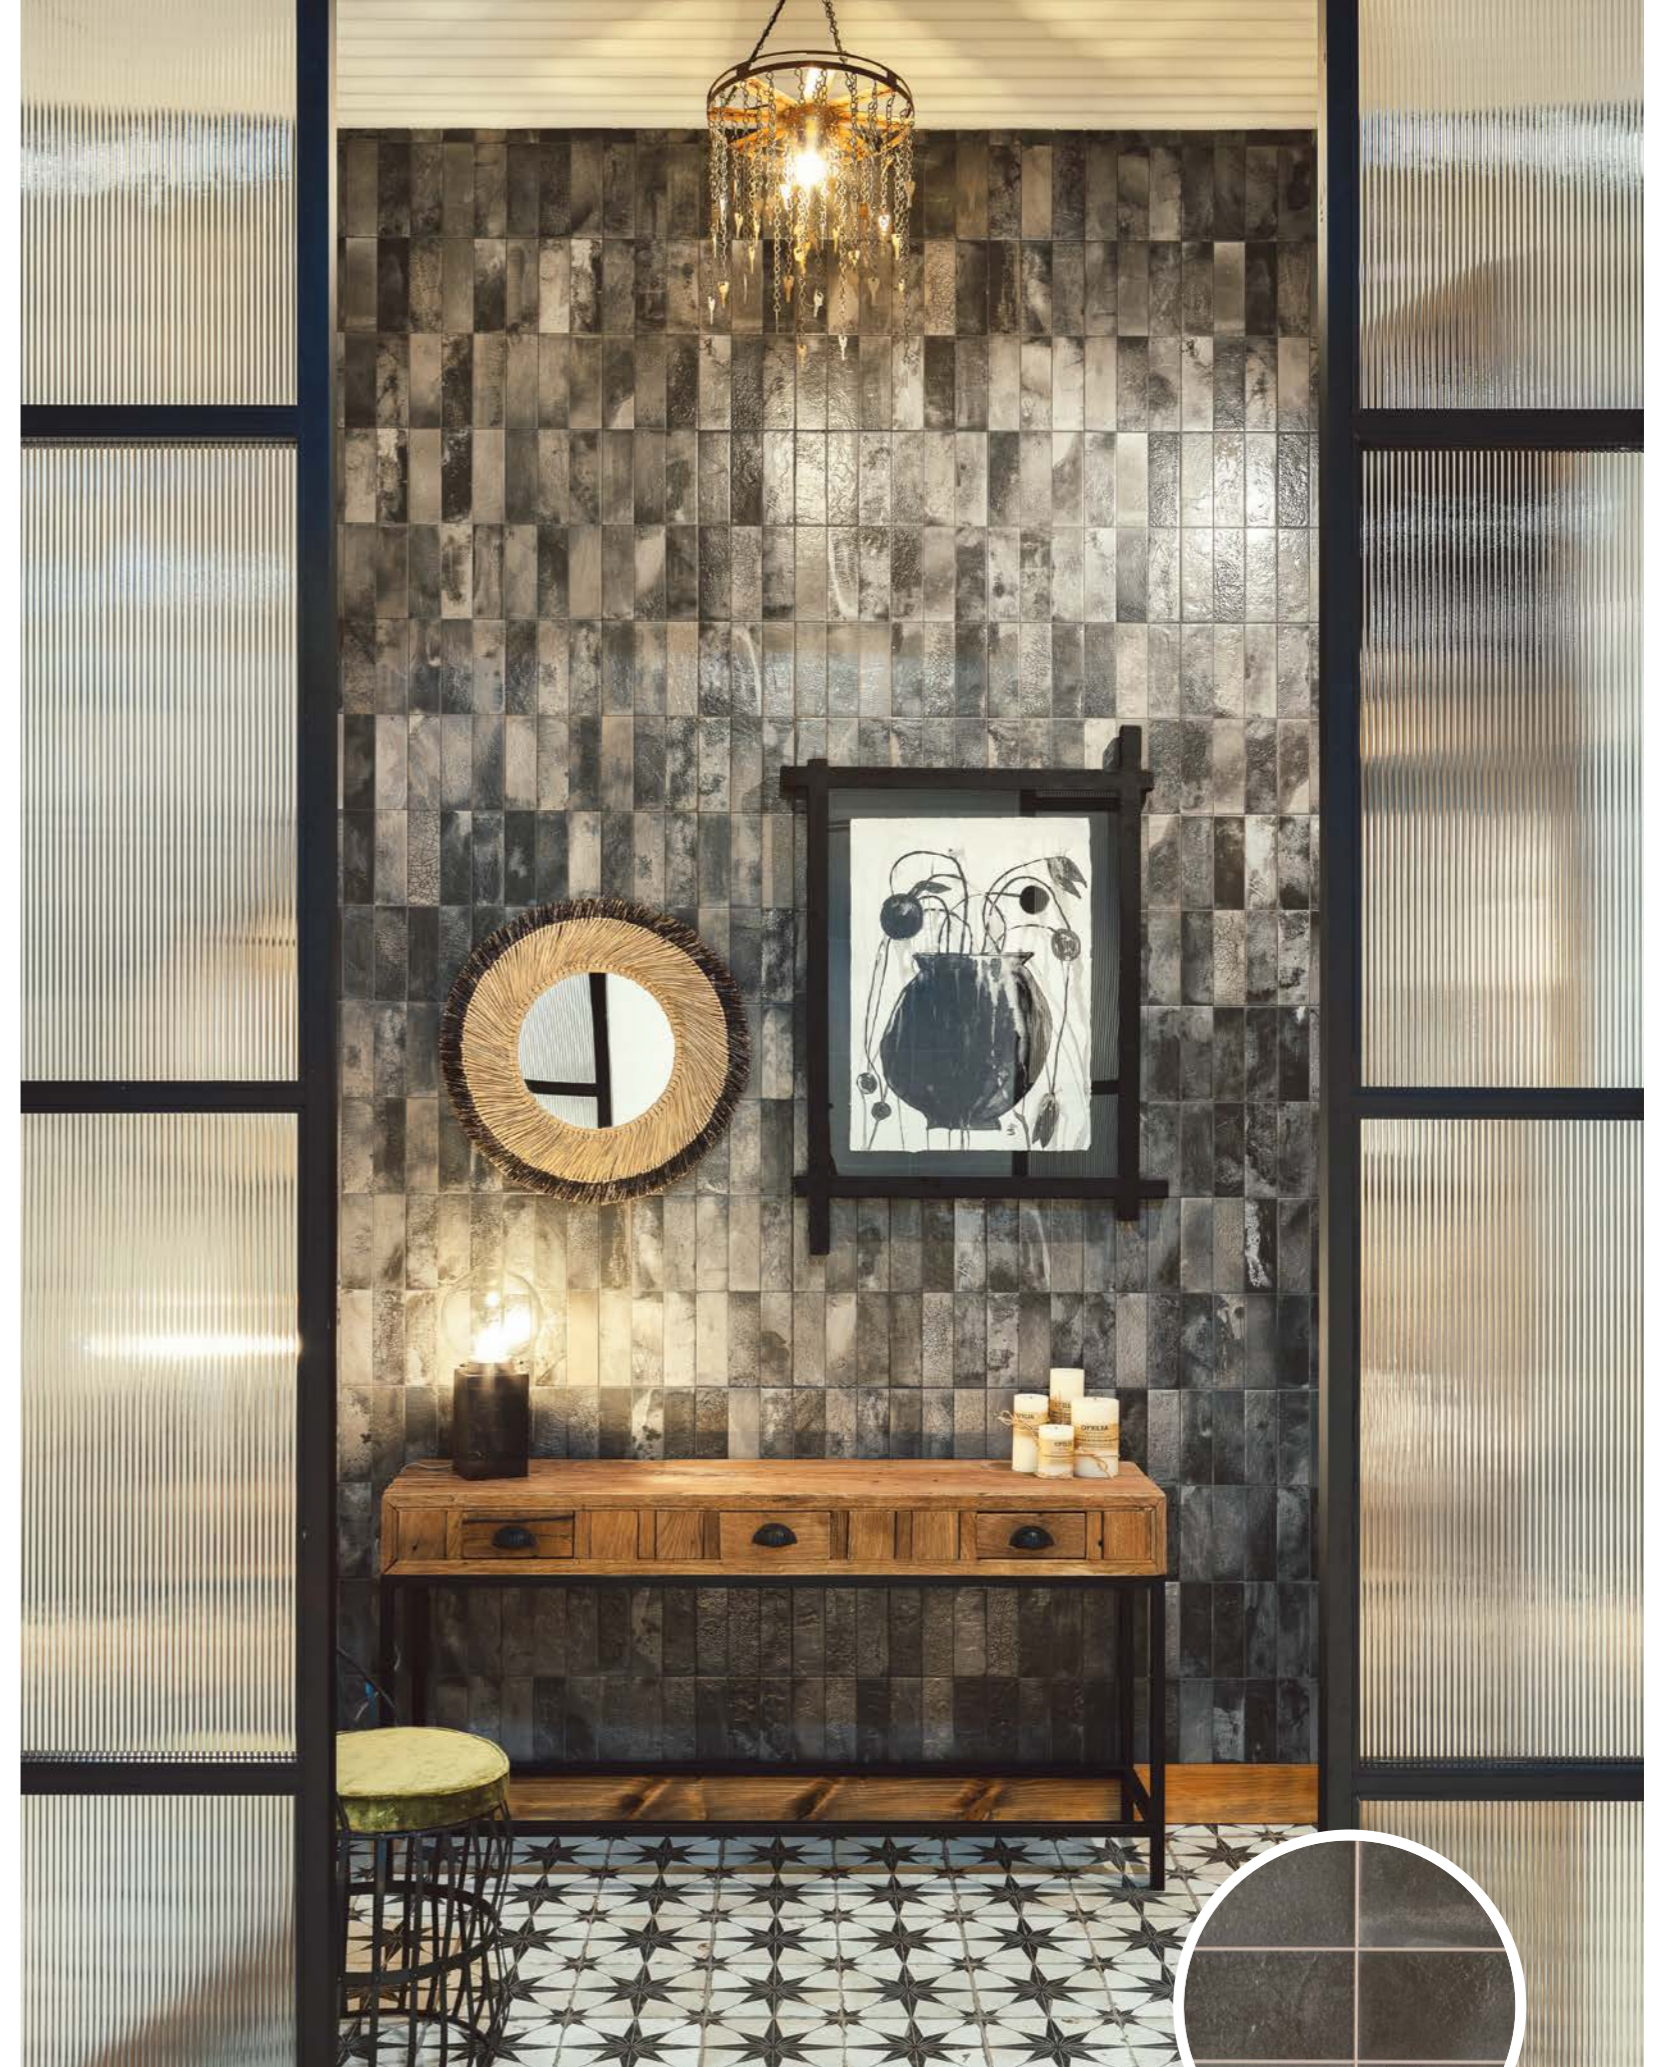

FS VINTAGE TILES

394

FS Raku

White body wall tile

 **La Casa de los Azulejos** .com

FS Raku colors

FS Raku

White body wall tile

La Casa de los Azulejos .com

FS Raku Black
FS Star-N

FS Raku

White body wall tile

FS RAKU

35 patterns

20 * 40 * 1,03 cm | 8 * 16"

NO RECTIFIED	NATURAL
	BN3
BLACK	28941
BLUE	28939
COLORS	28944
CREAM	28942
SAGE	28940
SILVER	28943
WHITE	28938

TRIM. FS RAKU

1,5 * 20 * 0,7 cm | 0,6 * 8"

NO RECTIFIED	NATURAL
	P14
GOLD	29178

L. FS RAKU

1,5 * 20 * 0,7 cm | 0,6 * 8"

NO RECTIFIED	NATURAL
	P14
GOLD	29177

CARACTERÍSTICAS TÉCNICAS | TECHNICAL CHARACTERISTICS