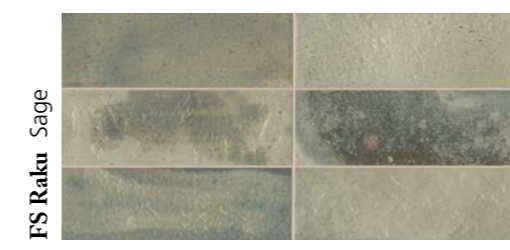

FS VINTAGE TILES

394

FS Raku

White body wall tile

 **La Casa de los Azulejos** .com

FS Raku colors

FS Raku

White body wall tile

La Casa de los Azulejos .com

FS Raku Black
FS Star-N

FS Raku

White body wall tile

FS RAKU

35 patterns

20 * 40 * 1,03 cm | 8 * 16"

NO RECTIFIED	NATURAL
	BN3
BLACK	28941
BLUE	28939
COLORS	28944
CREAM	28942
SAGE	28940
SILVER	28943
WHITE	28938

TRIM. FS RAKU

1,5 * 20 * 0,7 cm | 0,6 * 8"

NO RECTIFIED	NATURAL
	P14
GOLD	29178

L. FS RAKU

1,5 * 20 * 0,7 cm | 0,6 * 8"

NO RECTIFIED	NATURAL
	P14
GOLD	29177

CARACTERÍSTICAS TÉCNICAS | TECHNICAL CHARACTERISTICS