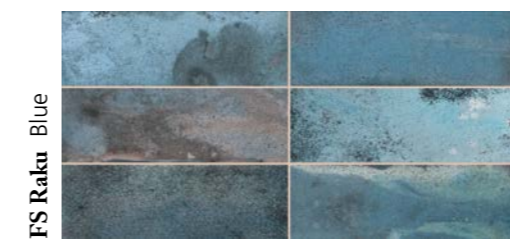

FS VINTAGE TILES

394

FS Raku

White body wall tile

 **La Casa de los Azulejos** .com

FS Raku colors

FS Raku

White body wall tile

La Casa de los Azulejos .com

FS Raku Black
FS Star-N

FS Raku

White body wall tile

FS RAKU

35 patterns

20 * 40 * 1,03 cm | 8 * 16"

NO RECTIFIED	NATURAL
	BN3
BLACK	28941
BLUE	28939
COLORS	28944
CREAM	28942
SAGE	28940
SILVER	28943
WHITE	28938

TRIM. FS RAKU

1,5 * 20 * 0,7 cm | 0,6 * 8"

NO RECTIFIED	NATURAL
	P14
GOLD	29178

L. FS RAKU

1,5 * 20 * 0,7 cm | 0,6 * 8"

NO RECTIFIED	NATURAL
	P14
GOLD	29177

CARACTERÍSTICAS TÉCNICAS | TECHNICAL CHARACTERISTICS