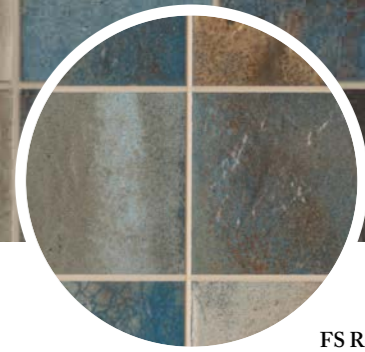

FS VINTAGE TILES

394

FS Raku

White body wall tile

 **La Casa de los Azulejos** .com

FS Raku colors

FS Raku

White body wall tile

La Casa de los Azulejos .com

FS Raku Black
FS Star-N

FS Raku

White body wall tile

FS RAKU

35 patterns

20 * 40 * 1,03 cm | 8 * 16"

NO RECTIFIED	NATURAL
	BN3
BLACK	28941
BLUE	28939
COLORS	28944
CREAM	28942
SAGE	28940
SILVER	28943
WHITE	28938

TRIM. FS RAKU

1,5 * 20 * 0,7 cm | 0,6 * 8"

NO RECTIFIED	NATURAL
	P14
GOLD	29178

L. FS RAKU

1,5 * 20 * 0,7 cm | 0,6 * 8"

NO RECTIFIED	NATURAL
	P14
GOLD	29177

CARACTERÍSTICAS TÉCNICAS | TECHNICAL CHARACTERISTICS