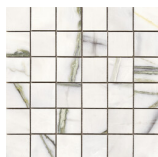

---

**60x120 Rc / 24"x48"**

---

**GREEN PULIDO GRANILLA 60x120**

**RC**

G.155 | PULIDO PREMIUM | Pasta Neutra  
Rectificado.

**30x30 / 12"x12"**

**MOSAICO GREEN PULIDO 30x30**  
SP2041 | PULIDO |