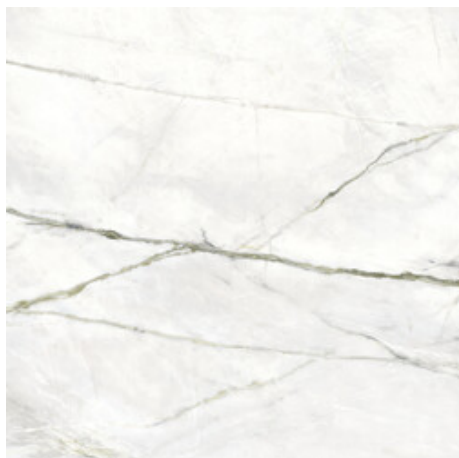

**120x280 Rc / 48"x111"**

**GREEN PULIDO 120X280 RC**  
G.196 | PULIDO | Masa Coloreada  
Rectificado.

---

**120x120 Rc / 48"x48"**

---

**GREEN PULIDO GRANILLA 120x120**

**RC**

G.157 | PULIDO PREMIUM | Pasta Neutra  
Rectificado.