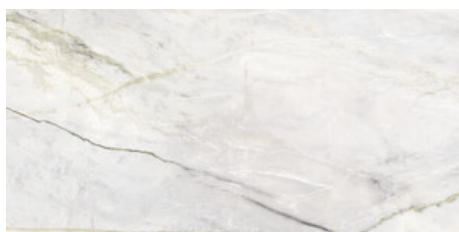

60x120 Rc / 24"x48"

GREEN PULIDO GRANILLA 60x120

RC

G.155 | PULIDO PREMIUM | Pasta Neutra
Rectificado.