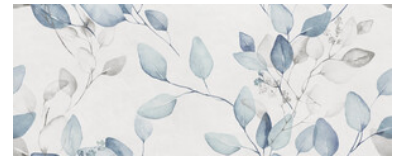

CAUDALIE WHITE MATE 30x75 RC PB
G.133 | MATE | Pasta Blanca
Rectificado.