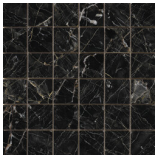

120x280 Rc / 48"x111"

BLACK PULIDO 120X280 RC
G.196 | PULIDO | Masa Coloreada
Rectificado.

120x120 Rc / 48"x48"

BLACK PULIDO GRANILLA 120x120

RC

G.157 | PULIDO PREMIUM | Pasta Neutra
Rectificado.

60x120 Rc / 24"x48"

BLACK PULIDO GRANILLA 60x120

RC

G.155 | PULIDO PREMIUM | Pasta Neutra
Rectificado.

32,5x22,5 /

HEXAGON AMPLE BLACK PULIDO
32,5X22,5
SP2046 | PULIDO |

30x30 / 12"x12"

MOSAICO BLACK PULIDO 30x30
SP2041 | PULIDO |

26x27 / 11"x11"

HEXAGON BLACK PULIDO 26X27
SP2054 | PULIDO |

Peldaños Técnicos

Porcelánico

RODAPIÉ 10X120 PULIDO
| 120X120 / 48"x48"

RODAPIÉ 10X60 PULIDO
| 60X120 / 24"x48"

Galería