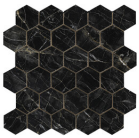

120x280 Rc / 48"x111"

BLACK PULIDO 120X280 RC
G.196 | PULIDO | Masa Coloreada
Rectificado.

120x120 Rc / 48"x48"

BLACK PULIDO GRANILLA 120x120

RC

G.157 | PULIDO PREMIUM | Pasta Neutra
Rectificado.

60x120 Rc / 24"x48"

BLACK PULIDO GRANILLA 60x120

RC

G.155 | PULIDO PREMIUM | Pasta Neutra
Rectificado.

32,5x22,5 /

HEXAGON AMPLE BLACK PULIDO
32,5X22,5
SP2046 | PULIDO |

30x30 / 12"x12"

MOSAICO BLACK PULIDO 30x30
SP2041 | PULIDO |

26x27 / 11"x11"

HEXAGON BLACK PULIDO 26X27
SP2054 | PULIDO |

Peldaños Técnicos

Porcelánico

RODAPIÉ 10X120 PULIDO
| 120X120 / 48"x48"

RODAPIÉ 10X60 PULIDO
| 60X120 / 24"x48"

Galería