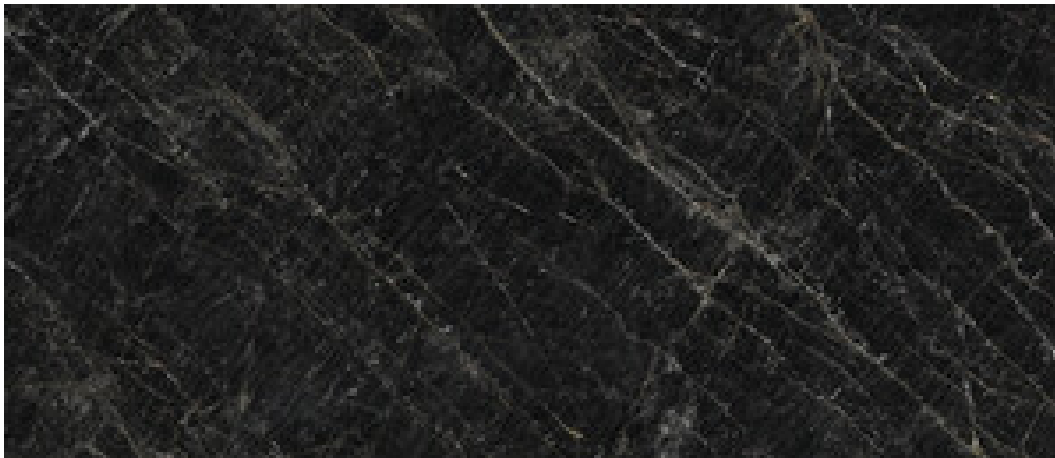

120x280 Rc / 48"x111"

BLACK PULIDO 120X280 RC
G.196 | PULIDO | Masa Coloreada
Rectificado.

120x120 Rc / 48"x48"

BLACK PULIDO GRANILLA 120x120

RC

G.157 | PULIDO PREMIUM | Pasta Neutra
Rectificado.

60x120 Rc / 24"x48"