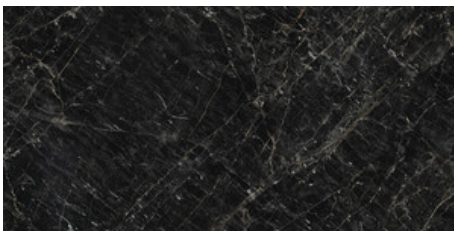

120x280 Rc / 48"x111"

BLACK PULIDO 120X280 RC
G.196 | PULIDO | Masa Coloreada
Rectificado.

120x120 Rc / 48"x48"

BLACK PULIDO GRANILLA 120x120

RC

G.157 | PULIDO PREMIUM | Pasta Neutra
Rectificado.

60x120 Rc / 24"x48"