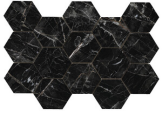

120x280 Rc / 48"x111"

BLACK PULIDO 120X280 RC
G.196 | PULIDO | Masa Coloreada
Rectificado.

120x120 Rc / 48"x48"

BLACK PULIDO GRANILLA 120x120

RC

G.157 | PULIDO PREMIUM | Pasta Neutra
Rectificado.

60x120 Rc / 24"x48"

BLACK PULIDO GRANILLA 60x120

RC

G.155 | PULIDO PREMIUM | Pasta Neutra
Rectificado.

32,5x22,5 /

HEXAGON AMPLE BLACK PULIDO
32,5X22,5
SP2046 | PULIDO |

30x30 / 12"x12"

MOSAICO BLACK PULIDO 30x30
SP2041 | PULIDO |