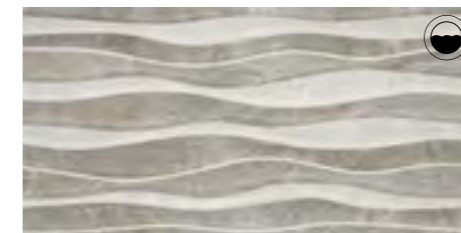

WALL:
Luxor Perla 30x60 | Luxor Gris Mosaic 30x60
FLOOR:
Luxor Gris 45x45

Revestimiento pasta roja · Red body wall tile

Perla | 30x60cm · 12"x24" RR1903

Crema | 30x60cm · 12"x24" RR1903

Gris Mosaic | 30x60cm · 12"x24" RR1905

Beige Mosaic | 30x60cm · 12"x24" RR1905

Gris | 30x60cm · 12"x24" RR1903

Beige | 30x60cm · 12"x24" RR1903

Gres · Floor tile

Perla | 45x45cm · 18"x18" PR0503

Gris | 45x45cm · 18"x18" PR0503

Crema | 45x45cm · 18"x18" PR0503