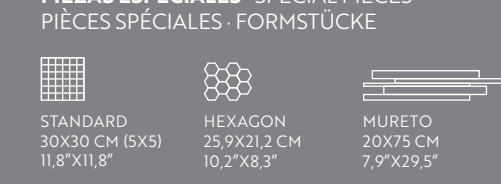

EMBALAJE Y PESO · PACKING LIST · CONDITIONNEMENT ET POIDS · VERPAKUNGSDATEN und GEWICHT

FORMATOS SIZES	ESPOSOR (MM)	PZAS/CJ	M2/CJ	KG/CJ	PZ5/M2	KG/M2	CJAS/ PAL	M2/PAL	KG/PAL	EUROPALET		
										PLANOS CAJAS	ALTURA	MEDIDA PAL
100X100 CM RC	10,0	2	1,9800	44,58	1,01	22,52	24	47,52	1090	(HORIZ.)	74	100X120
75X150 CM RC (74,5x149,5)	10,5	1	1,1140	25,00	0,90	22,44	40	44,56	1.050	(HORIZ.)	75	95x150
60X120 CM RC (59,5X120) MATE	10,0	2	1,4280	31,00	1,40	21,00	35	50,00	1083	1	73	80X120
60X60 CM RC (59,5X59,5)	9,5	4	1,4161	28,61	2,82	20,11	34	50,98	1050	1	73	80X120
30X60 CM RC (29,5X59,5)	8,7	7	1,2287	22,80	5,70	18,52	48	58,97	1110	2	75	80X120
60X90 CM RC (20 MM)	20,0	2	1,0710	44,76	1,87	41,79	21	22,49	960	1	73	92X120
33,3X90 CM RC	10,0	4	1,1988	21,90	3,34	18,27	50	59,94	1110	2	80	100X120
33,3X90 CM RC DEC	10,5	4	1,1988	21,30	3,34	17,77	50	59,94	1080	2	80	100X120

PORTUM

CAMINO VIEJO
VILA-REAL - ONDA, Nº 30
12540 VILA-REAL
CASTELLÓN - SPAIN

TEL. 0034 964 915 151
INFO@VITACER.ES

WWW.VITACER.ES