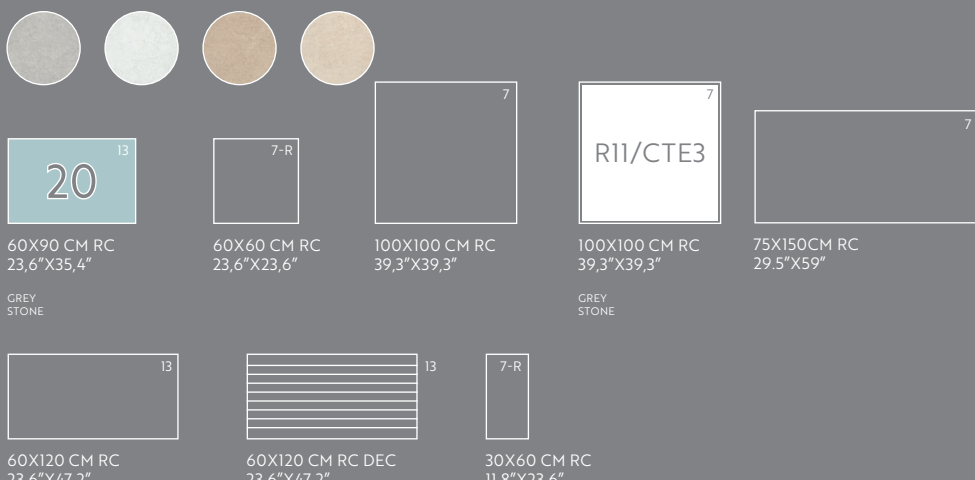

EMBALAJE Y PESO · PACKING LIST · CONDITIONNEMENT ET POIDS · VERPAKUNGSDATEN und GEWICHT

FORMATOS SIZES	ESPOSOR (MM)	PZAS/CJ	M2/CJ	KG/CJ	PZ5/M2	KG/M2	CJAS/ PAL	M2/PAL	KG/PAL	EUROPALET		
										PLANOS CAJAS	ALTURA	MEDIDA PAL
100X100 CM RC	10,0	2	1,9800	44,58	1,01	22,52	24	47,52	1090	(HORIZ.)	74	100X120
75X150 CM RC (74,5x149,5)	10,5	1	1,1140	25,00	0,90	22,44	40	44,56	1.050	(HORIZ.)	75	95x150
60X120 CM RC (59,5X120) MATE	10,0	2	1,4280	31,00	1,40	21,00	35	50,00	1083	1	73	80X120
60X60 CM RC (59,5X59,5)	9,5	4	1,4161	28,61	2,82	20,11	34	50,98	1050	1	73	80X120
30X60 CM RC (29,5X59,5)	8,7	7	1,2287	22,80	5,70	18,52	48	58,97	1110	2	75	80X120
60X90 CM RC (20 MM)	20,0	2	1,0710	44,76	1,87	41,79	21	22,49	960	1	73	92X120
33,3X90 CM RC	10,0	4	1,1988	21,90	3,34	18,27	50	59,94	1110	2	80	100X120
33,3X90 CM RC DEC	10,5	4	1,1988	21,30	3,34	17,77	50	59,94	1080	2	80	100X120

PORTUM

CAMINO VIEJO
VILA-REAL - ONDA, Nº 30
12540 VILA-REAL
CASTELLÓN - SPAIN

TEL. 0034 964 915 151
INFO@VITACER.ES

WWW.VITACER.ES