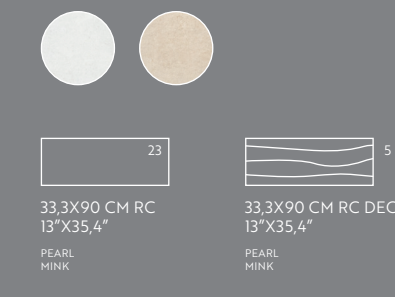

EMBALAJE Y PESO · PACKING LIST · CONDITIONNEMENT ET POIDS · VERPAKUNGSDATEN und GEWICHT

FORMATOS SIZES	ESPOSOR (MM)	PZAS/CJ	M2/CJ	KG/CJ	PZ5/M2	KG/M2	CJAS/ PAL	M2/PAL	KG/PAL	EUROPALET		
										PLANOS CAJAS	ALTURA	MEDIDA PAL
100X100 CM RC	10,0	2	1,9800	44,58	1,01	22,52	24	47,52	1090	(HORIZ.)	74	100X120
75X150 CM RC (74,5x149,5)	10,5	1	1,1140	25,00	0,90	22,44	40	44,56	1.050	(HORIZ.)	75	95x150
60X120 CM RC (59,5X120) MATE	10,0	2	1,4280	31,00	1,40	21,00	35	50,00	1083	1	73	80X120
60X60 CM RC (59,5X59,5)	9,5	4	1,4161	28,61	2,82	20,11	34	50,98	1050	1	73	80X120
30X60 CM RC (29,5X59,5)	8,7	7	1,2287	22,80	5,70	18,52	48	58,97	1110	2	75	80X120
60X90 CM RC (20 MM)	20,0	2	1,0710	44,76	1,87	41,79	21	22,49	960	1	73	92X120
33,3X90 CM RC	10,0	4	1,1988	21,90	3,34	18,27	50	59,94	1110	2	80	100X120
33,3X90 CM RC DEC	10,5	4	1,1988	21,30	3,34	17,77	50	59,94	1080	2	80	100X120

PORTUM

CAMINO VIEJO
VILA-REAL - ONDA, Nº 30
12540 VILA-REAL
CASTELLÓN - SPAIN

TEL. 0034 964 915 151
INFO@VITACER.ES

WWW.VITACER.ES