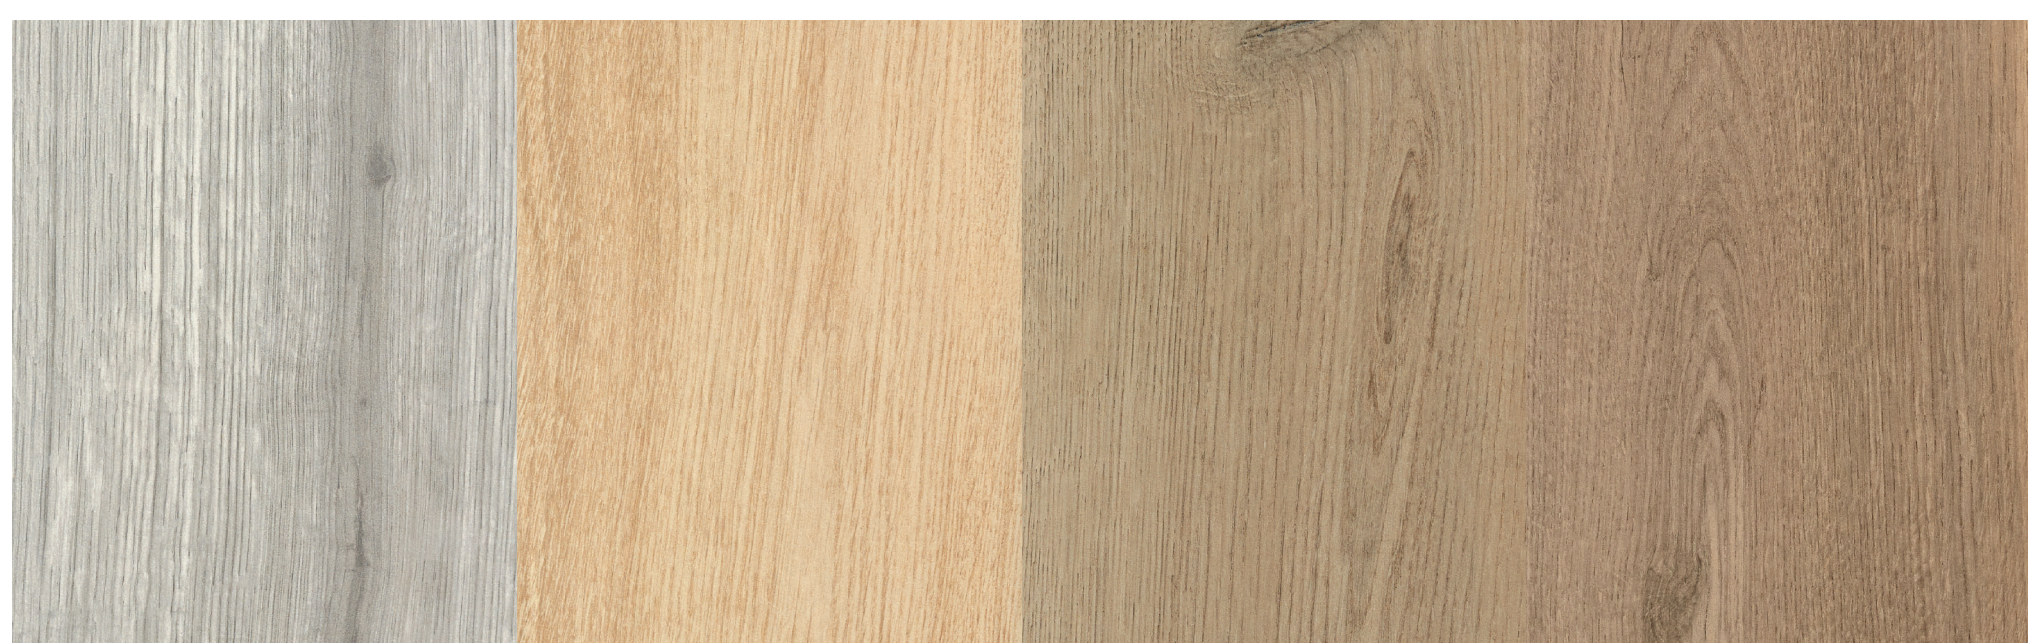

HONEY 23X120 CM

WOOD

LIGHTWOOD

PORCELAIN TILE

- MATT FINISH
- VI SHADE VARIATION

PORCELAIN TILE

SMOKE

23X120 CM - VP0501
15X90 CM - VPI201

HONEY

23X120 CM - VP0502
15X90 CM - VPI203

OAK

23X120 CM - VP0503
15X90 CM - VPI203

WALNUT

23X120 CM - VP0503
15X90 CM - VPI203

OAK 23X120 CM

INFORMACIÓN TÉCNICA