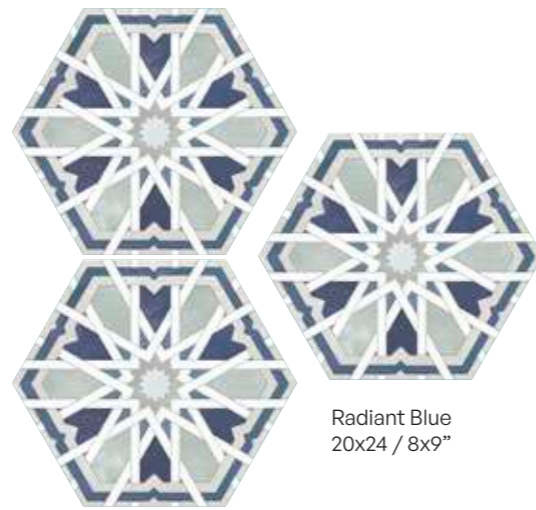

Radiant White  
20x24 / 8x9"

Radiant Grey  
20x24 / 8x9"

Radiant Black  
20x24 / 8x9"

Radiant Blue  
20x24 / 8x9"

Radiant Green  
20x24 / 8x9"

Radiant Sage  
20x24 / 8x9"

Radiant Sage - White - Black 20x24 / 8x9"