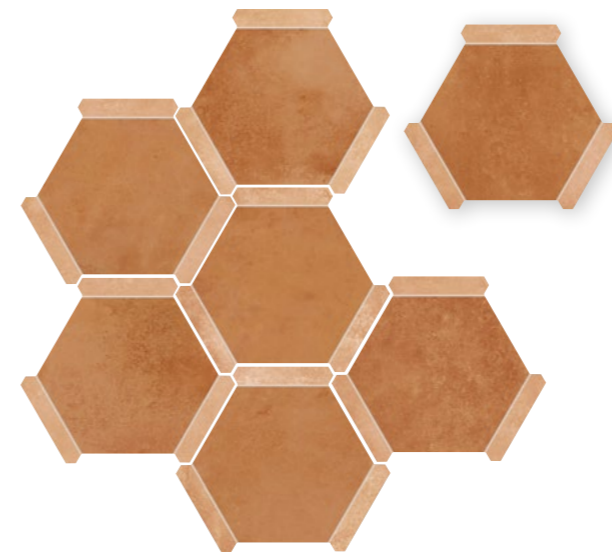

AVANT ALTEA

22x25 / 8,66"x9,84" PORCELÁNICO · PORCELAIN TILES

ALTEA **BEIGE** 22X25 / 8,66"x9,84"
UP TO 23 DIFFERENT GRAPHICS