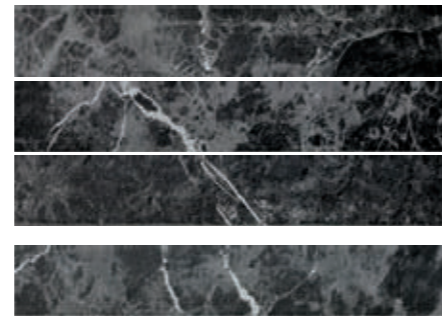

Himalaya Pumori
8x44,25 · 3x18"