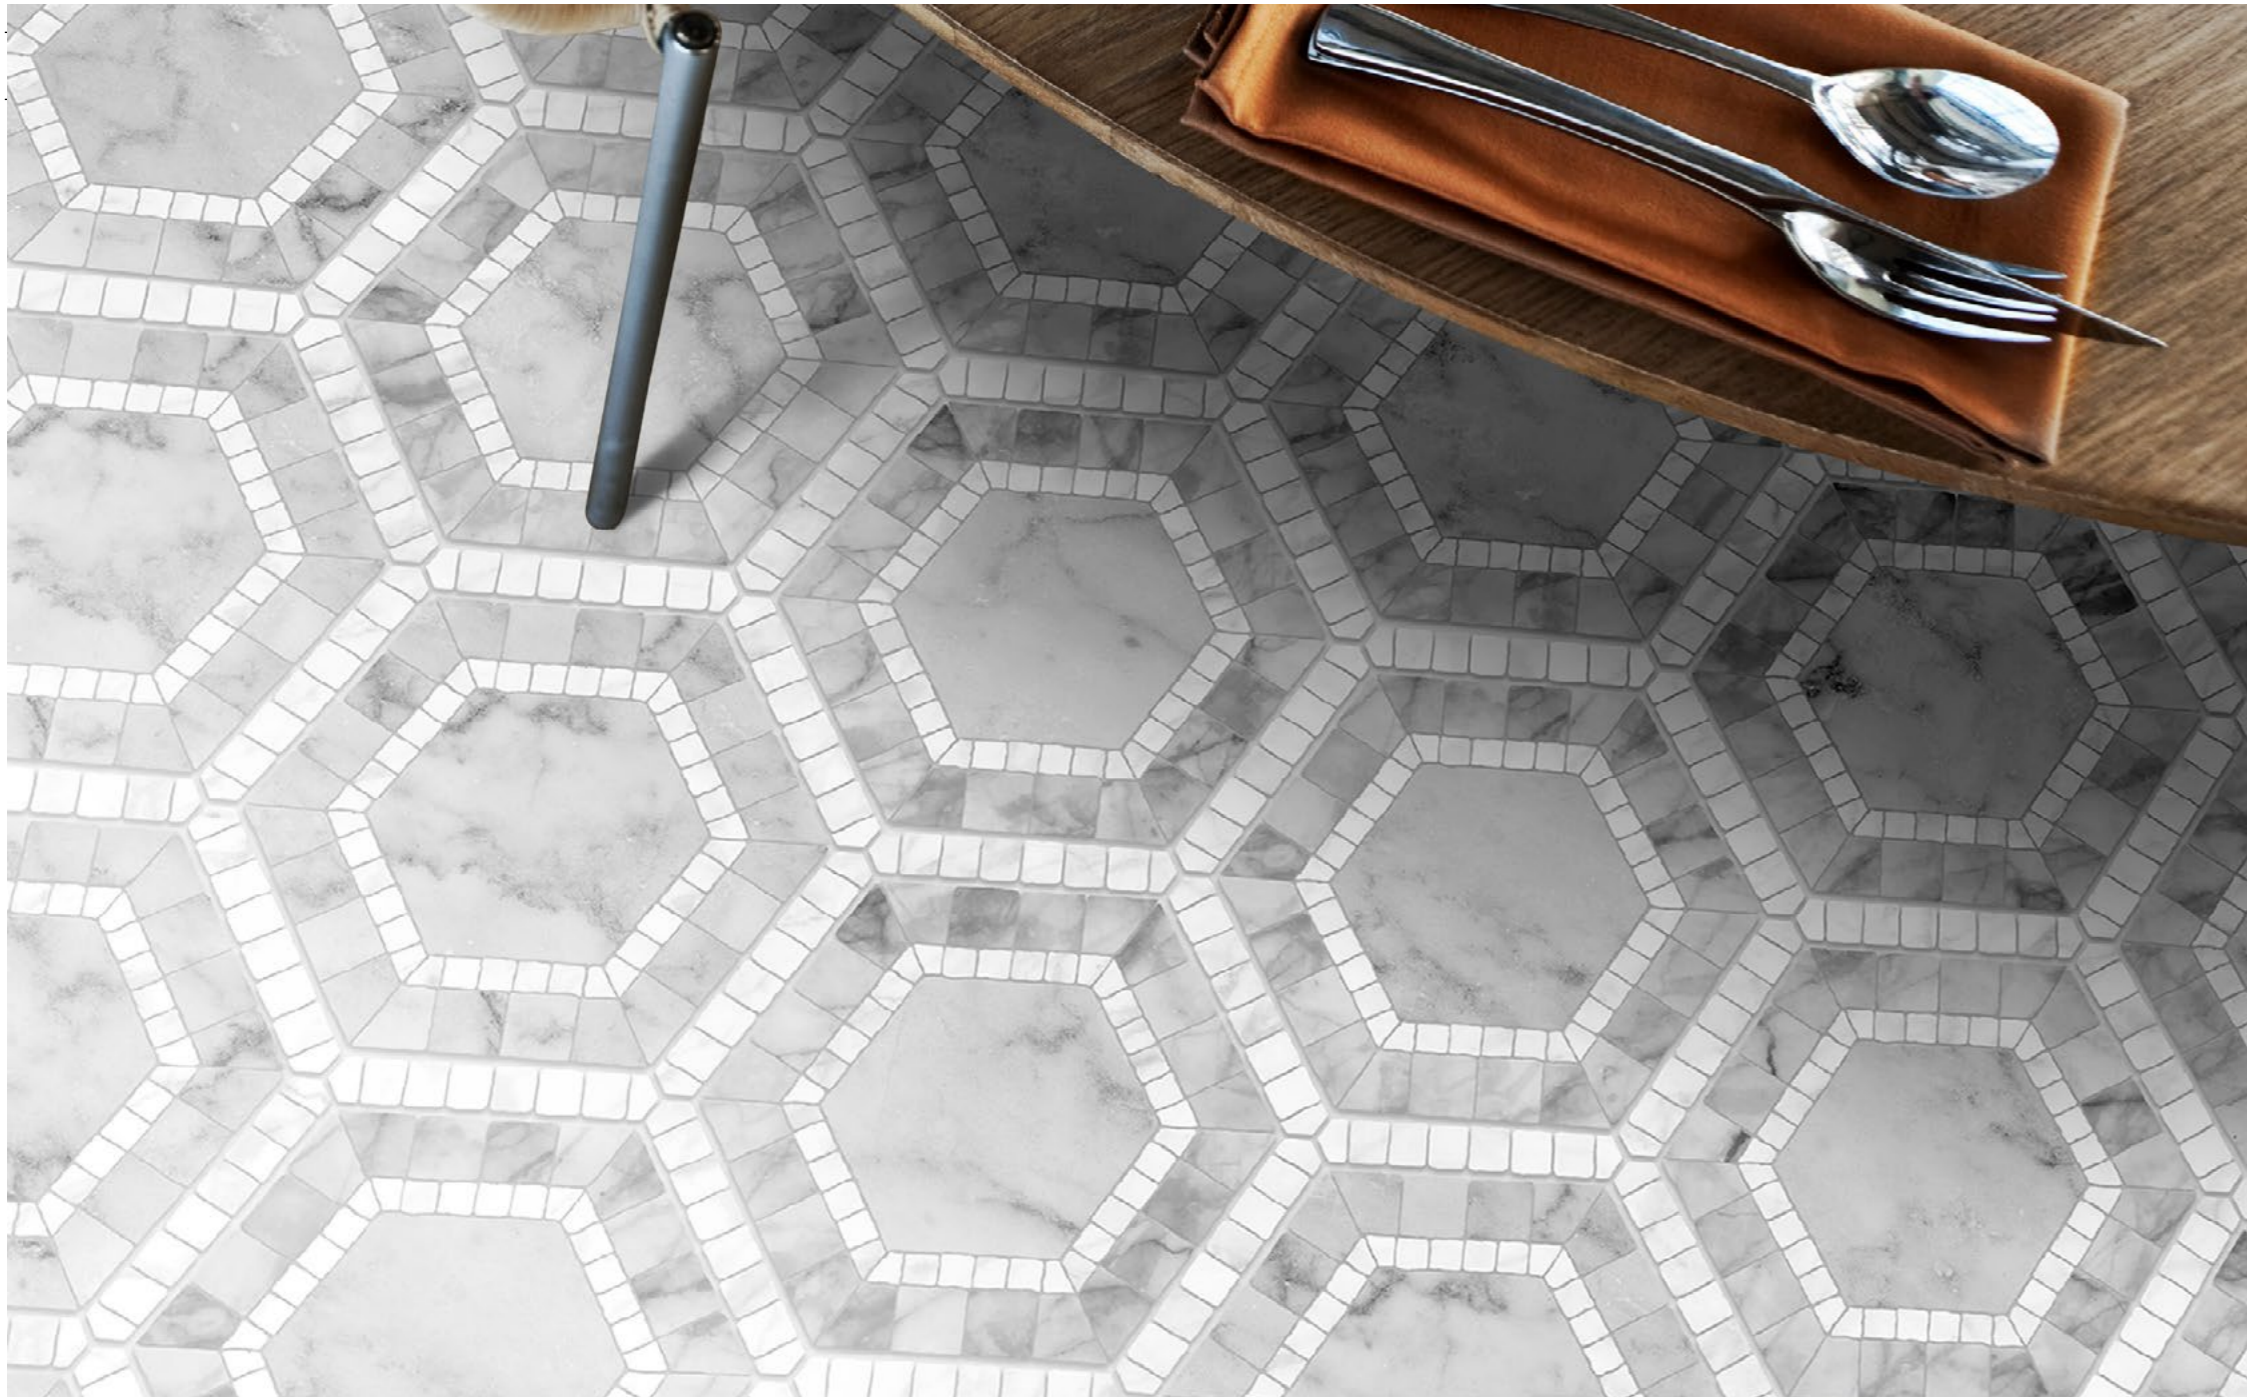

AVANT IBIZA

22x25 / 8,66"x9,84" PORCELÁNICO · PORCELAIN TILES

TECHNICAL CHARACTERISTICS & PACKING

Formato Size	Piezas caja Tiles / box	M2/caja Sqm/box	Kg/caja Kg/box	Cajas/pallet Boxes/pallet	M2/pallet Sqm/pallet	Kg/pallet Kg/pallet
22X25 / 8,66"x9,84"	18	0,75	13,42	57	42,75	780