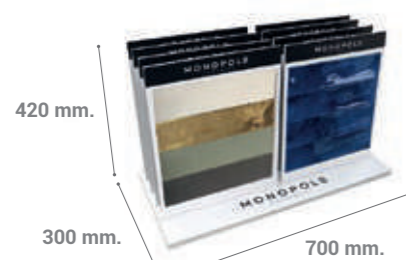

Merchandising

EXPOSITOR MESA 8P- 32x42

Cuna con 8 ranuras lacada en color blanco.
Capacidad para 8 Hand panels de 32x42 cm.
o para 8 baldosas cerámicas.

Cradle with 8 slots lacquered in white.
Capacity for 8 hand panels of 32x42 cm.
or for 8 ceramic tiles.