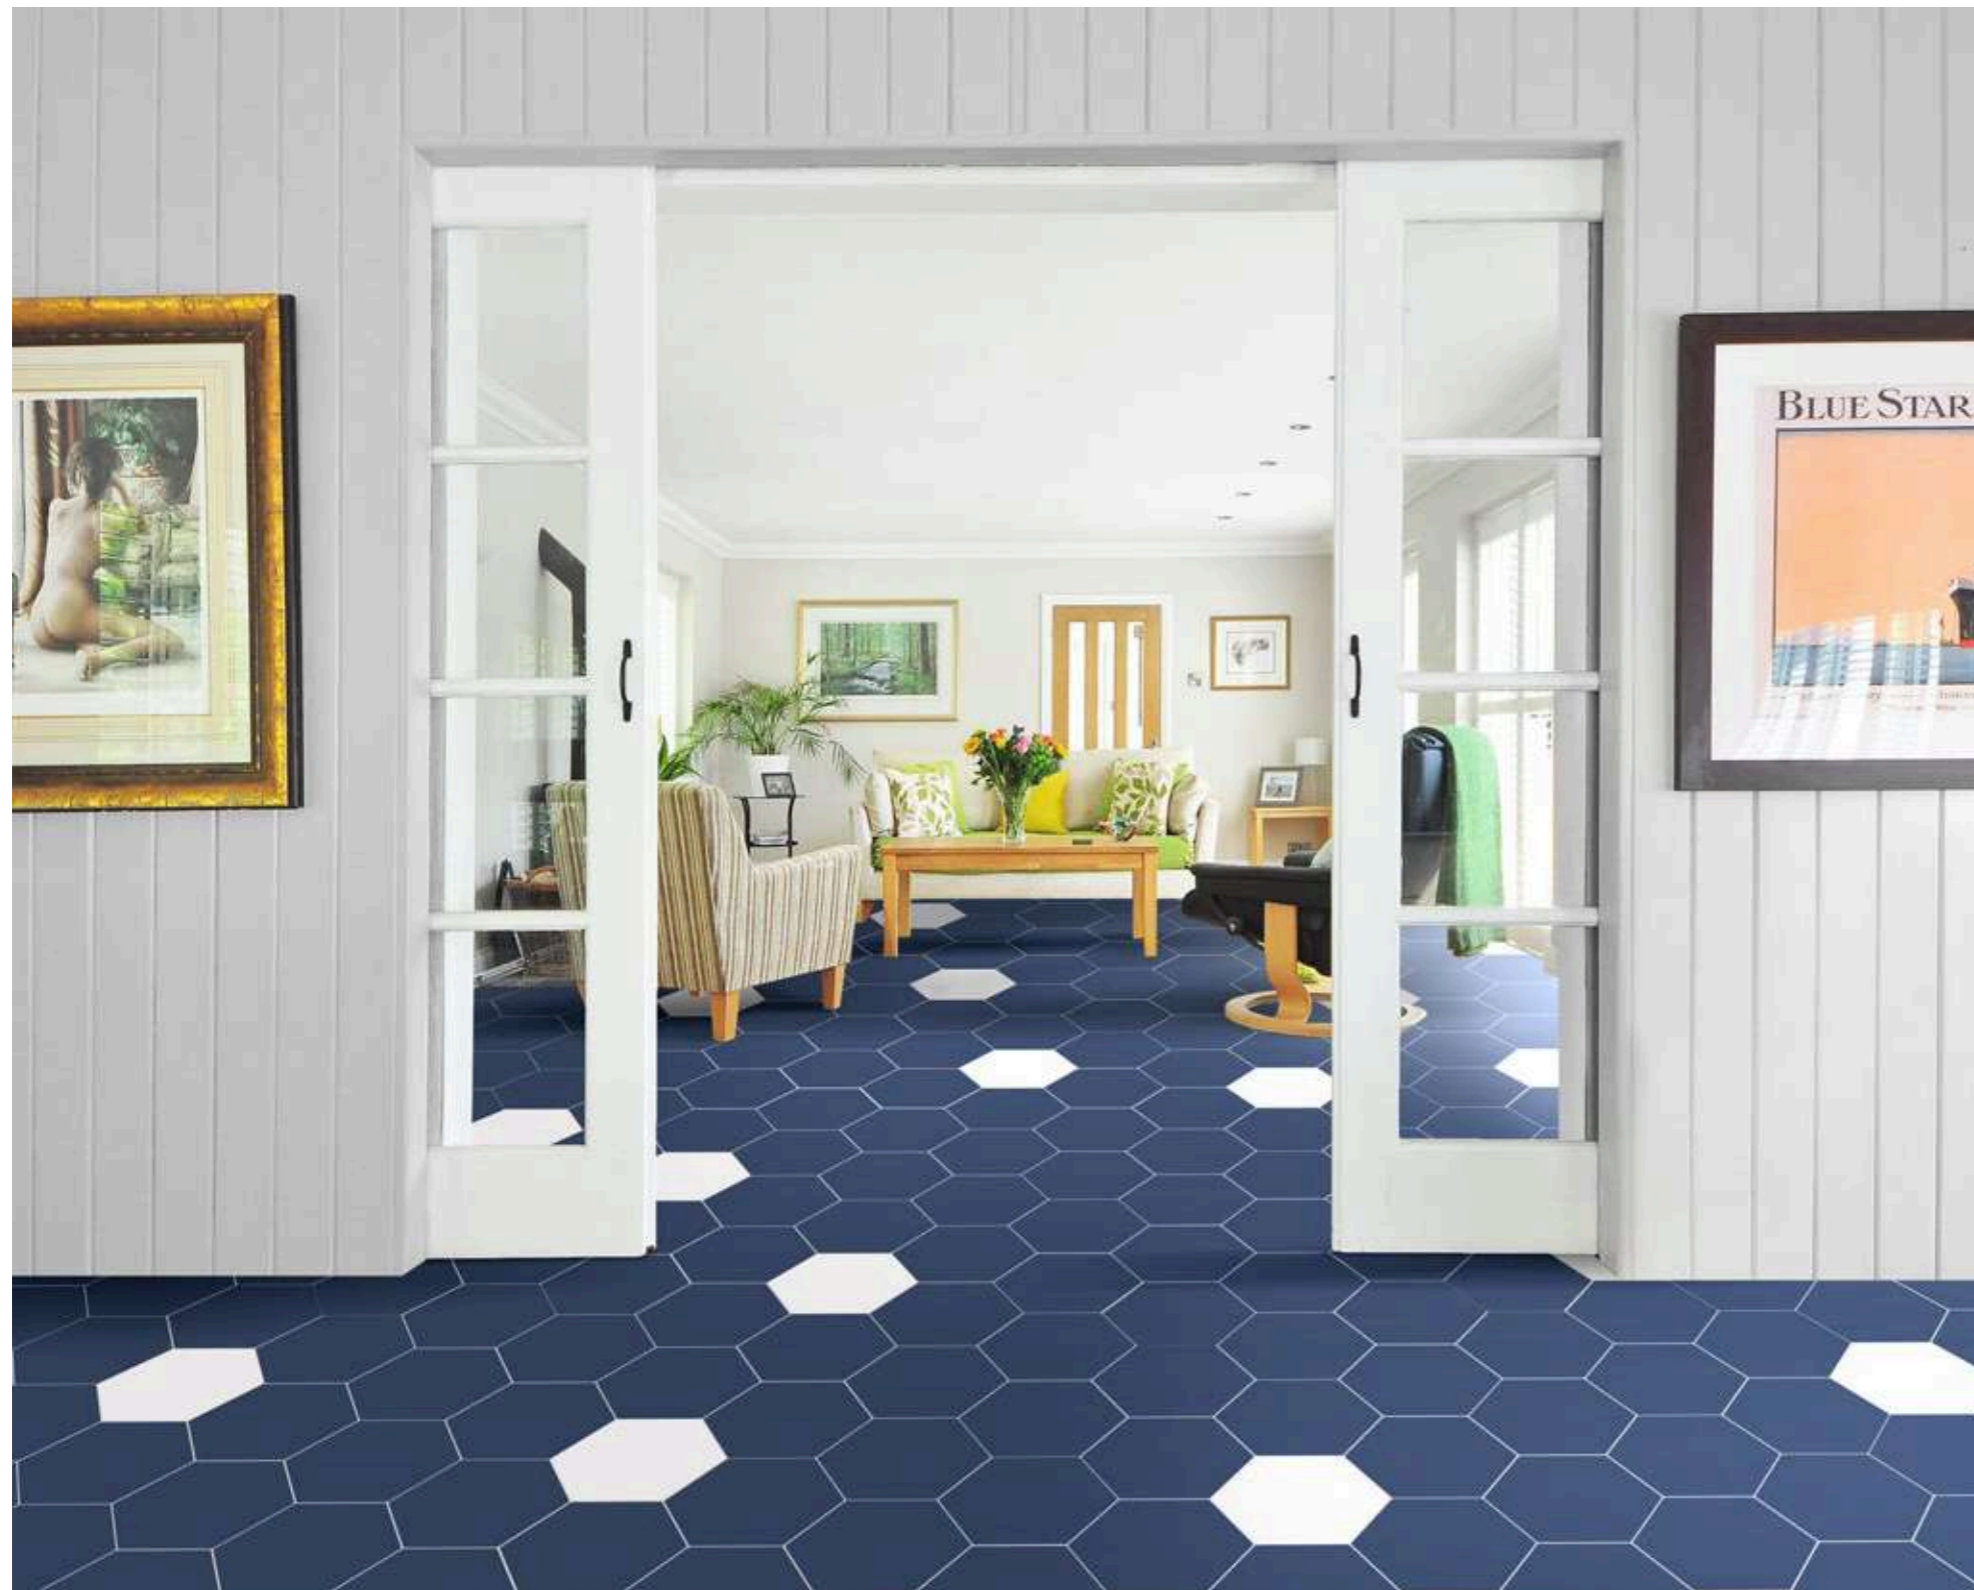

# Hexagon Colors

Hexagon / Hexágono

HEXAGON COLORS

Formato · Sizes

20x24 cm · 8x9"

Porcelánico · Porcelain tiles

Hexagono Blanco - Marino 20x24 / 8x9"

Hexagono Blanco - Gris 20x24 / 8x9"