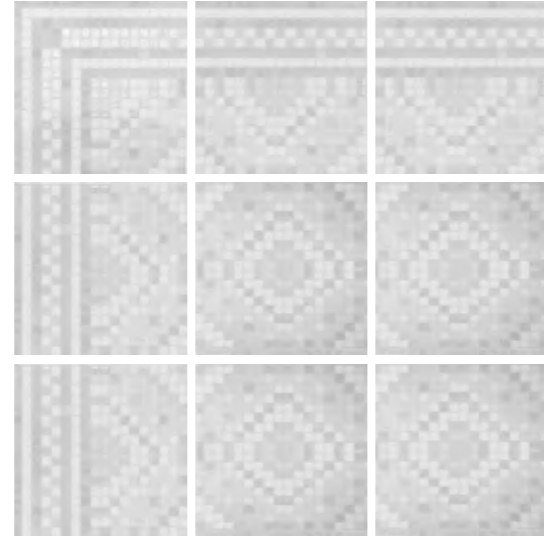

Tesela Cenere
Tesela Cenere Cenefa
Tesela Cenere Esquina
22,3x22,3 - 8,7x8,7"