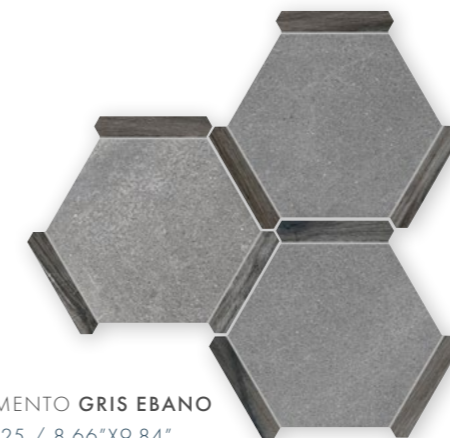

## AVANT SACRAMENTO

22x25 / 8,66"x9,84" PORCELÁNICO · PORCELAIN TILES

SACRAMENTO **GRIS EBANO**  
22X25 / 8,66"X9,84"  
UP TO 24 DIFFERENT GRAPHICS

SACRAMENTO **CENIZA PINO**  
22X25 / 8,66"X9,84"  
UP TO 24 DIFFERENT GRAPHICS