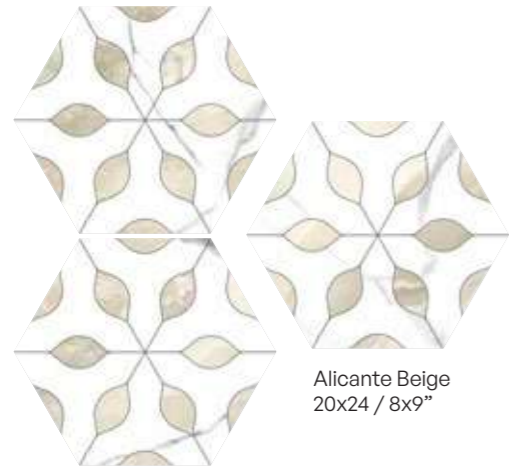

Alicante Beige
20x24 / 8x9"