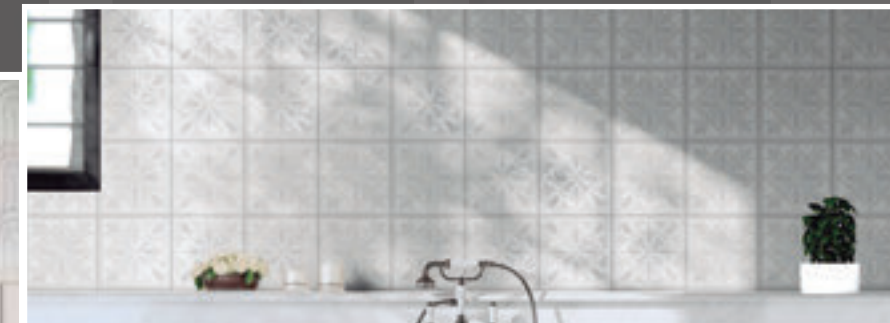

# Sustainability

Monopole Cerámica es una empresa que se preocupa por el cuidado del medio ambiente y la sostenibilidad en todos sus procesos. Por eso, ha decidido incorporar placas solares en su fachada, que le permiten generar su propia energía a partir del Sol y disminuir su dependencia de la red eléctrica.