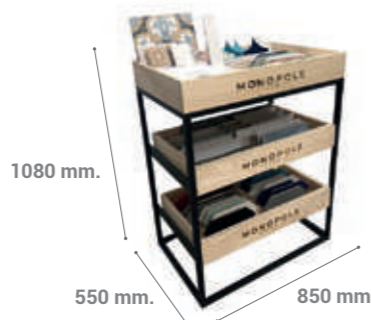

EXPOSITOR JOYERO 3 BANDEJAS- 61x90

3 Bandejas con 8 ranuras en madera

3 Trays with 8 slots in wood