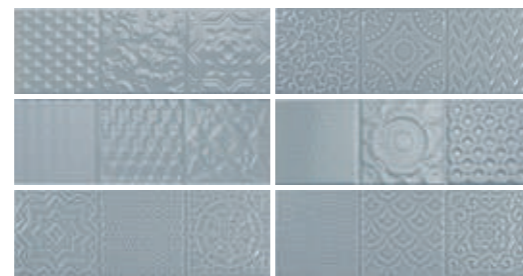

Esencia Relieve Blue Brillo 10x30