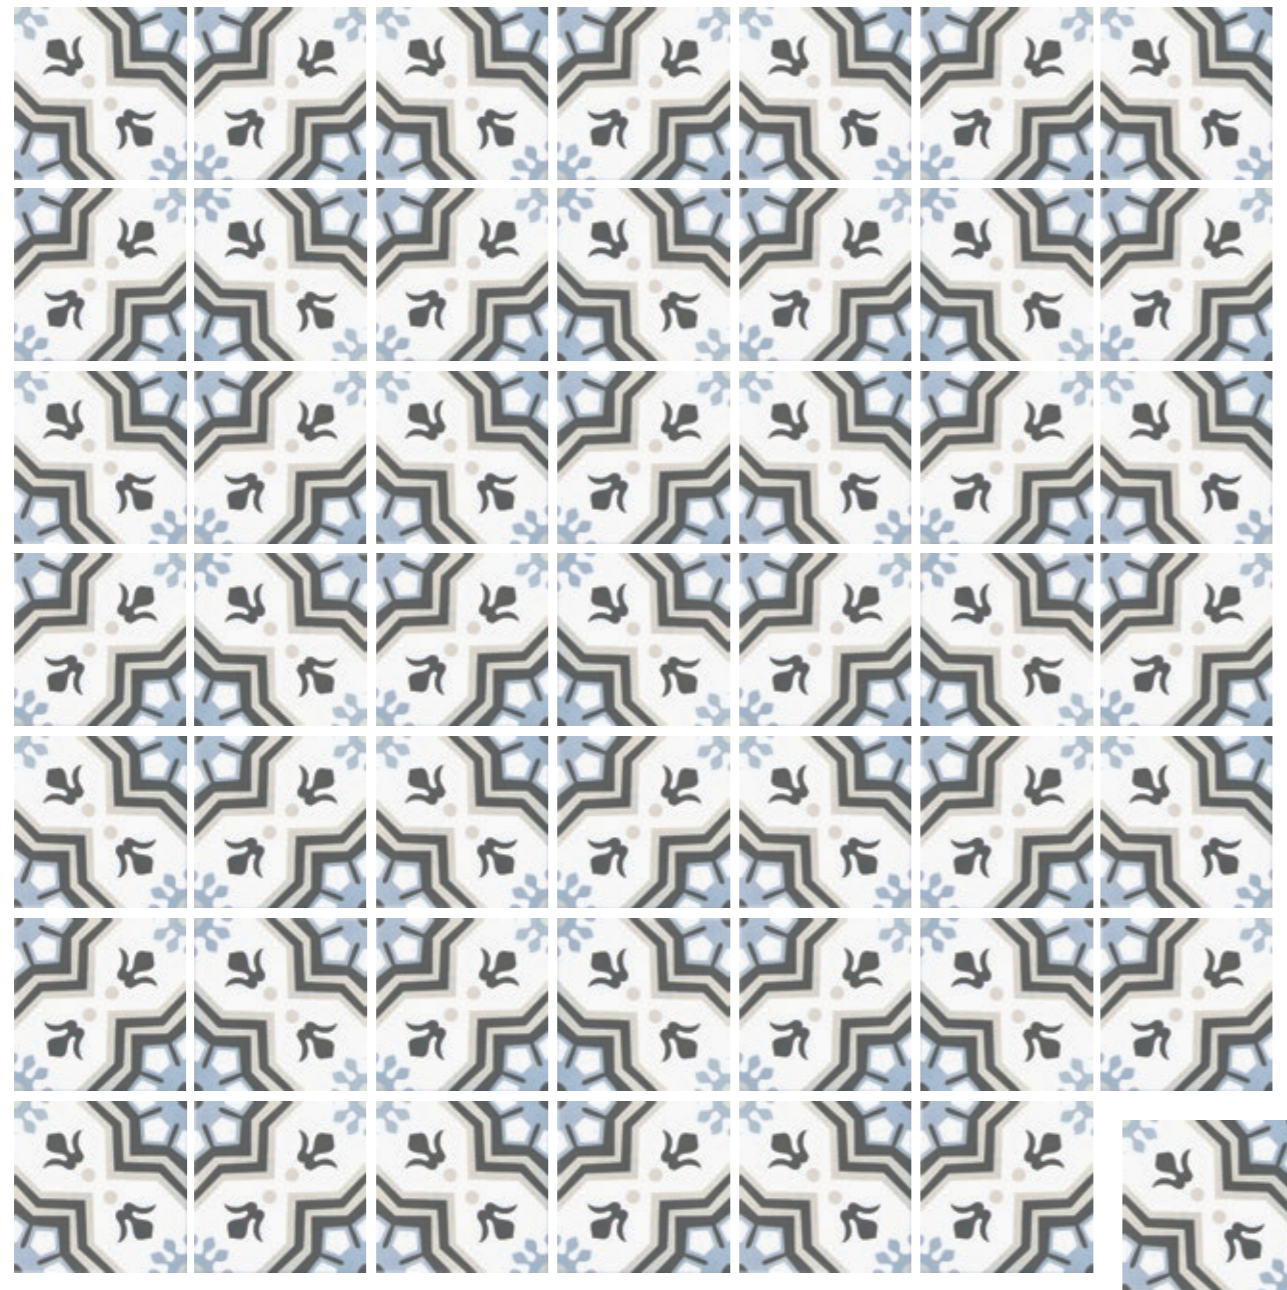

Elene Sky
18,7x18,7 · 7,5x7,5"