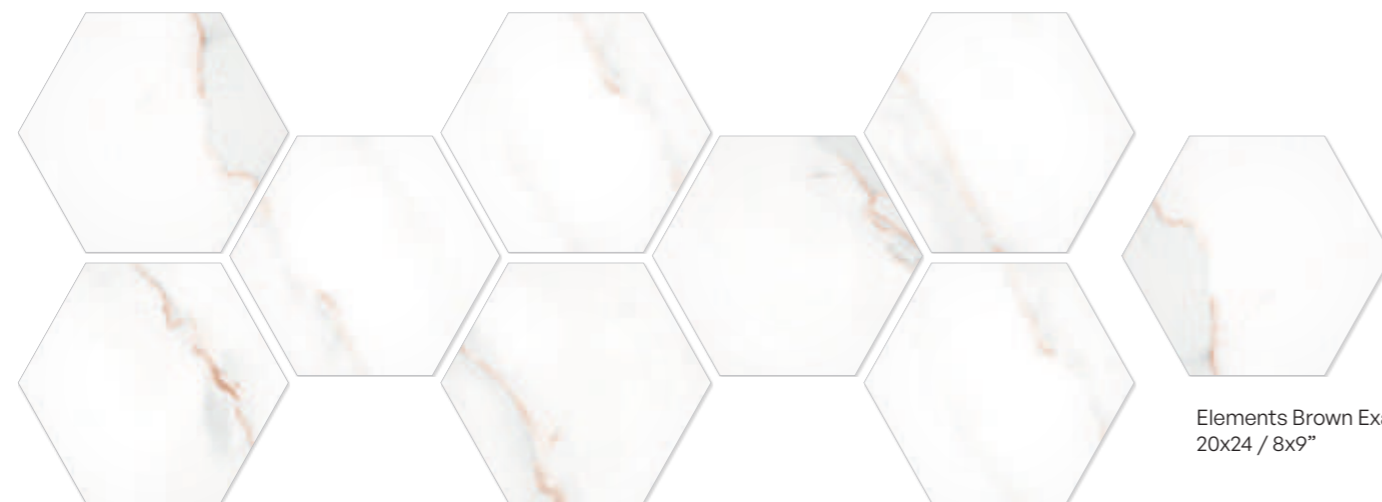

Elements Brown Exa
20x24 / 8x9"