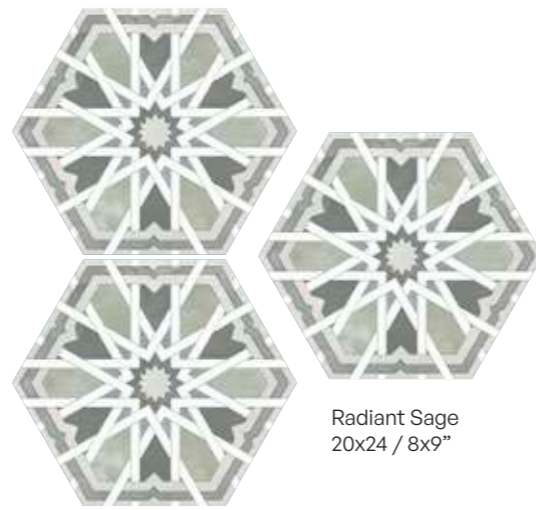

Radiant White  
20x24 / 8x9"

Radiant Grey  
20x24 / 8x9"

Radiant Black  
20x24 / 8x9"

Radiant Blue  
20x24 / 8x9"

Radiant Green  
20x24 / 8x9"

Radiant Sage  
20x24 / 8x9"

Radiant Sage - White - Black 20x24 / 8x9"