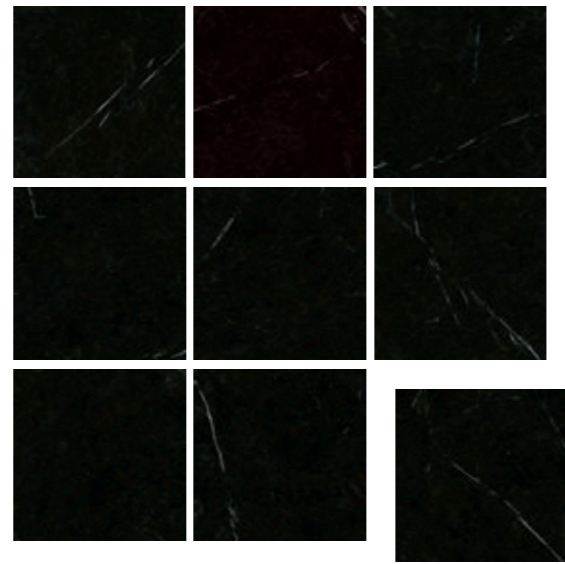

Jónico Night
22,3x22,3 · 8,7x8,7"