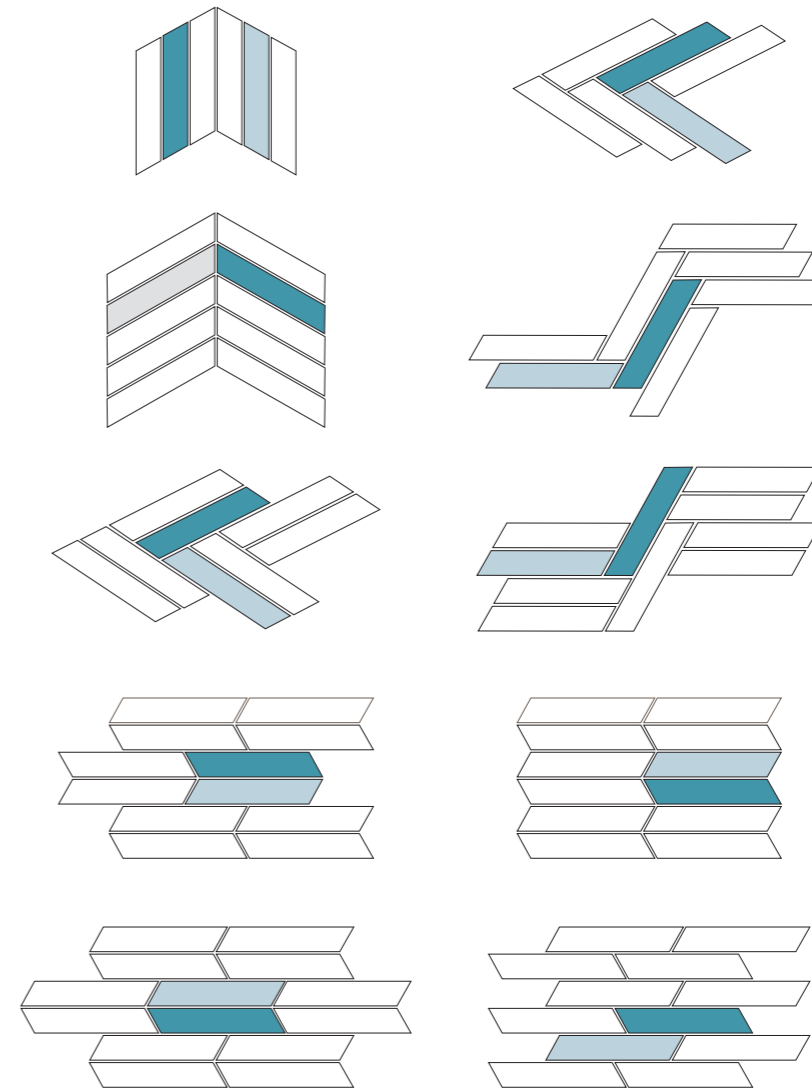

Ideas de colocación · Composition ideas

CHEVRON · ARROW 8x40 - 3x16"

pieza · piece - A

pieza · piece - B