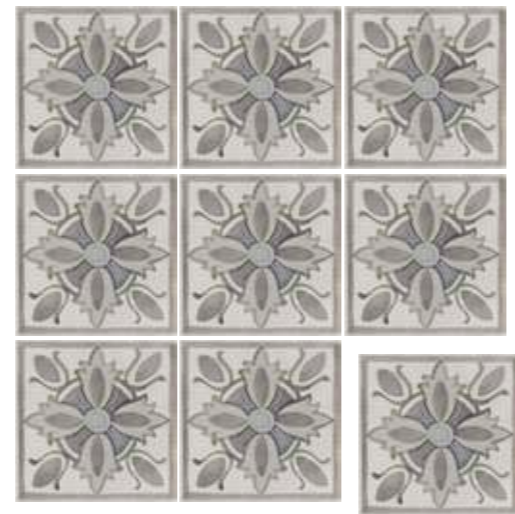

Datos aproximados, confirmar cada referencia · Approximate data, confirm each reference

Avenue Pearl  
18,7x18,7 · 7,5x7,5"

Avenue Rock  
18,7x18,7 · 7,5x7,5"

Faro White  
18,7x18,7 · 7,5x7,5"

Faro Grey  
18,7x18,7 · 7,5x7,5"