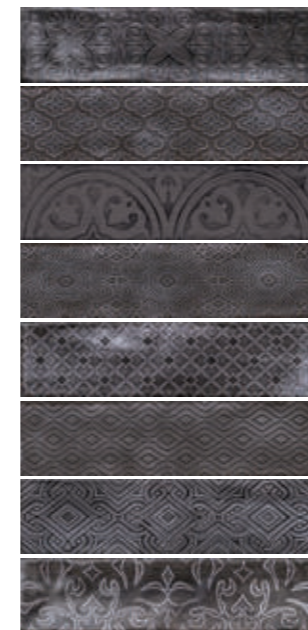

Decor A Atlas Grafito  
7,5x30 · 3x12"

Decor A Atlas Grey  
7,5x30 · 3x12"

Decor Atlas Sea  
7,5x30 · 3x12"  
\* 8 different decorations

Decor Atlas Sky  
7,5x30 · 3x12"  
\* 8 different decorations

Decor Atlas Snow  
7,5x30 · 3x12"  
\* 8 different decorations