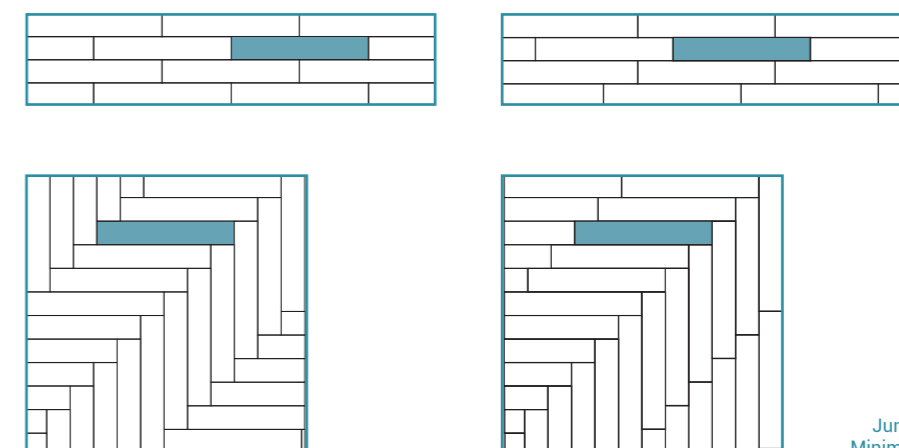

PLACKET · LINE 8x44,25 - 3x17"

pieza · piece

Junta mínima requerida 2 mm
Minimum grout joint required 2 mm