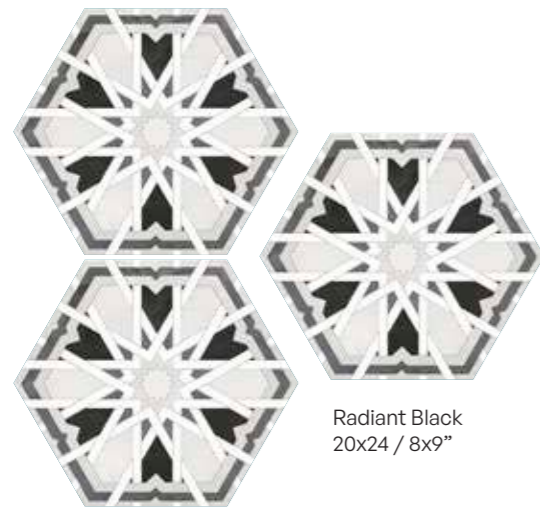

Radiant Black
20x24 / 8x9"