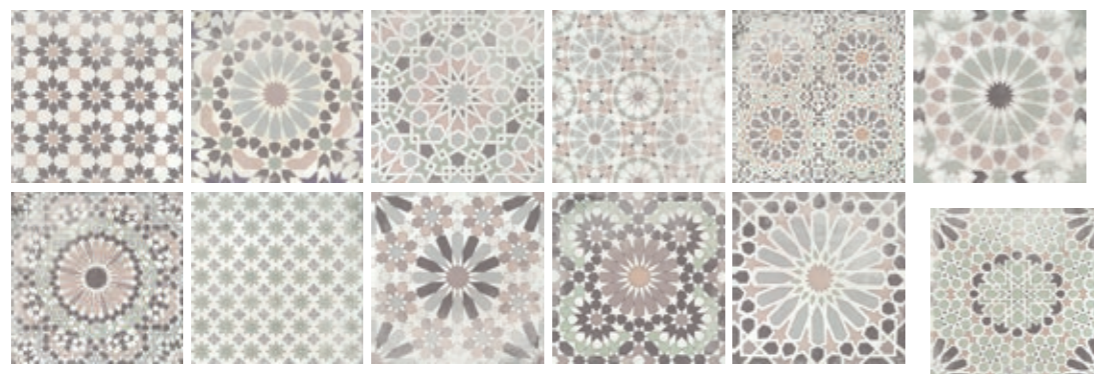

Datos aproximados, confirmar cada referencia · Approximate data, confirm each reference

Avenue Pearl  
18,7x18,7 · 7,5x7,5"

Avenue Rock  
18,7x18,7 · 7,5x7,5"

Decor Hydraulic  
18,7x18,7 · 7,5x7,5"

Decor Vintage  
18,7x18,7 · 7,5x7,5"