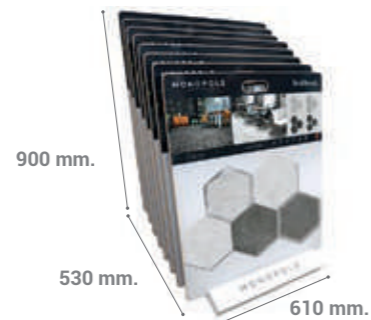

CUNA MONOPOLE 8P- 61x90

Cuna con 8 ranuras lacada en color blanco.
Capacidad para 8 Hand panels de 61x70 cm.
o para 8 baldosas cerámicas.

Cradle with 8 slots lacquered in white.
Capacity for 8 hand panels of 61x70 cm.
or for 8 ceramic tiles.