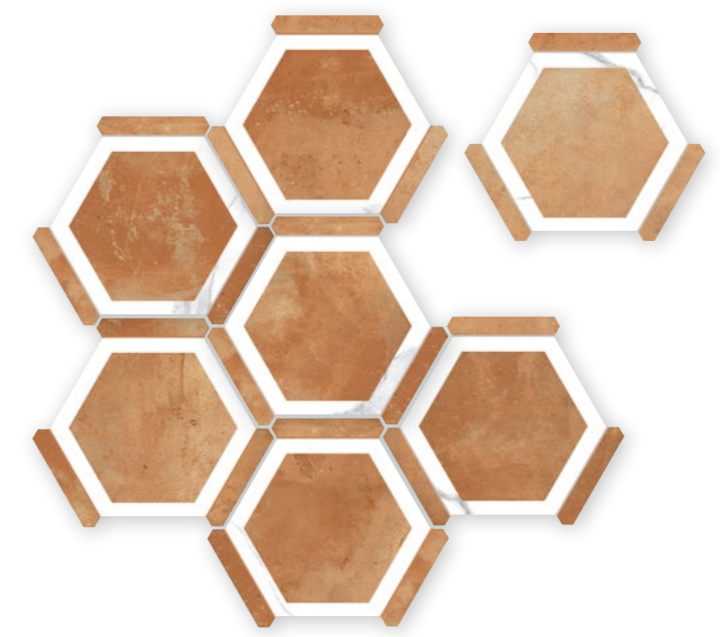

AVANT MENORCA

22x25 / 8,66"x9,84" PORCELÁNICO · PORCELAIN TILES

MENORCA **RUSTICO** 22X25 / 8,66"X9,84" UP TO 24 DIFFERENT GRAPHICS