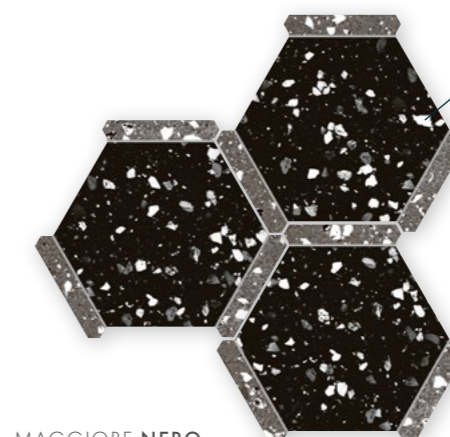

# AVANT MAGGIORE

22x25 / 8,66"x9,84" PORCELÁNICO · PORCELAIN TILES

MAGGIORE BIANCO  
22X25 / 8,66"X9,84"  
UP TO 24 DIFFERENT GRAPHICS

MAGGIORE GREY  
22X25 / 8,66"X9,84"  
UP TO 24 DIFFERENT GRAPHICS

MAGGIORE MINESTRONE  
22X25 / 8,66"X9,84"  
UP TO 24 DIFFERENT GRAPHICS