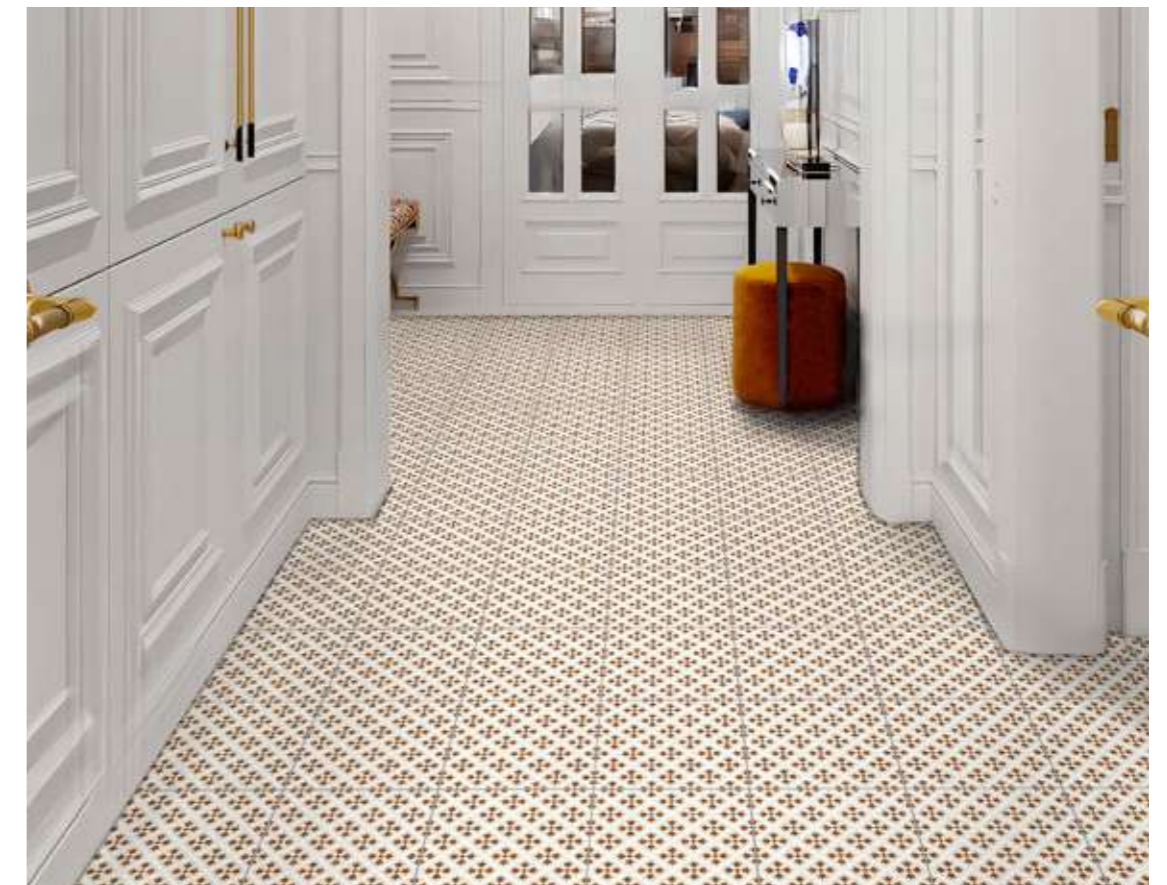

Guadalupe Cotto 18,7x18,7 · 7,5x7,5"

Características técnicas y embalaje · Technical characteristics & packing

- REVESTIMIENTO · WALL TILES
- PAVIMENTO · FLOOR TILES
- PORCELÁNICO · PORCELAIN TILES
- ANTIHIELO · FROST RESISTANCE
- LISO · FLAT
- MATE · MATT

* Not calibrated, minimum joint 2 mm.

Formato Size	Piezas caja Tiles/box	M2/caja Sqm/box	Kg/caja Kg/box	Cajas/pallet Boxes/pallet	M2/pallet Sqm/pallet	Kg/pallet Kg/pallet
18,7x18,7 cm · 7.5x7.5"	23	0,80	15,28	72	57,9	1.115

Datos aproximados, confirmar cada referencia · Approximate data, confirm each reference