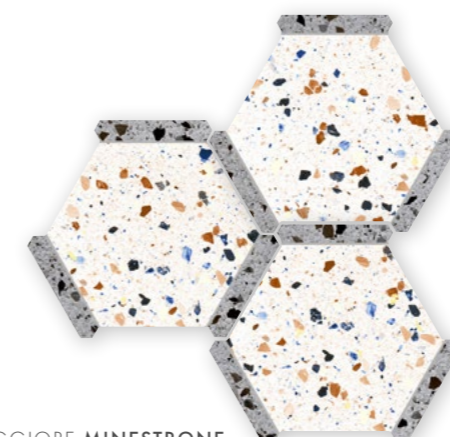

# AVANT MAGGIORE

22x25 / 8,66"x9,84" PORCELÁNICO · PORCELAIN TILES

MAGGIORE BIANCO  
22X25 / 8,66"X9,84"  
UP TO 24 DIFFERENT GRAPHICS

MAGGIORE GREY  
22X25 / 8,66"X9,84"  
UP TO 24 DIFFERENT GRAPHICS

MAGGIORE MINESTRONE  
22X25 / 8,66"X9,84"  
UP TO 24 DIFFERENT GRAPHICS