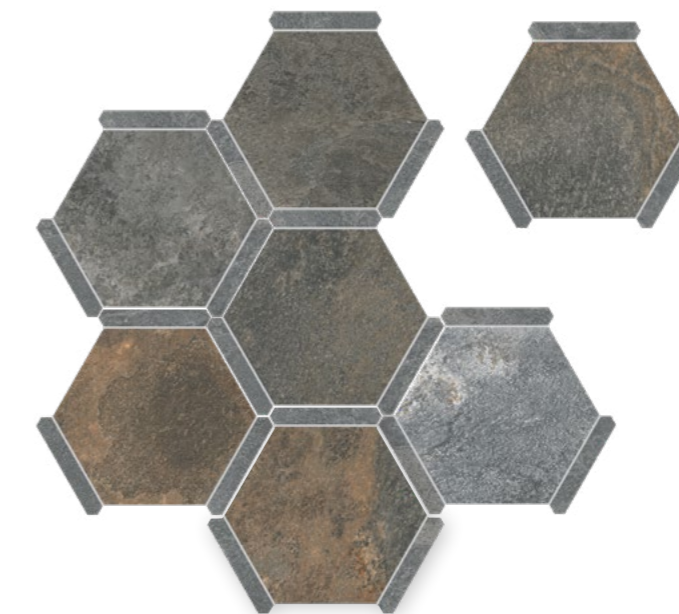

AVANT SLATE & LANCELOT

22x25 / 8,66"x9,84" PORCELÁNICO · PORCELAIN TILES

SLATE 22X25 / 8,66"x9,84" UP TO 34 DIFFERENT GRAPHICS