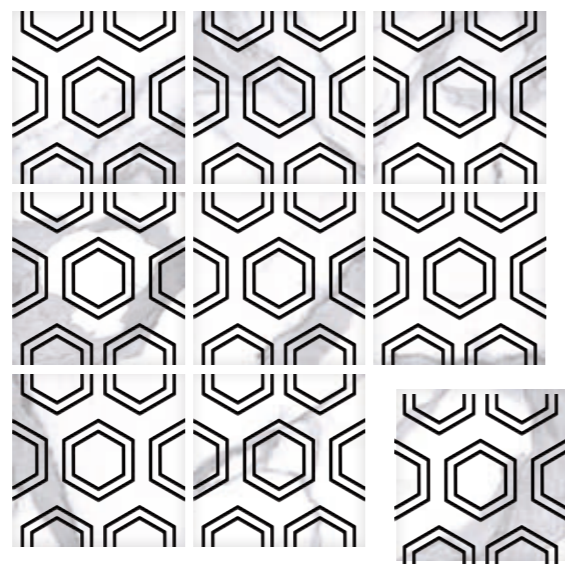

Jónico Day  
22,3x22,3 · 8,7x8,7"

Jónico Night  
22,3x22,3 · 8,7x8,7"

Jónico Poetry  
22,3x22,3 · 8,7x8,7"

Tulip  
22,3x22,3 · 8,7x8,7"

Exa  
22,3x22,3 · 8,7x8,7"

Tulip - Jónico Poetry 22,3x22,3 · 8,7x8,7"