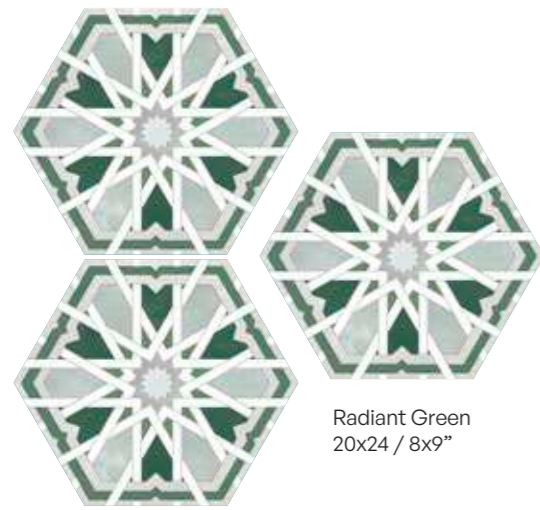

Radiant Green
20x24 / 8x9"