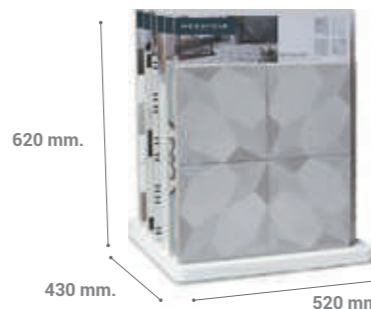

JEWELER 12 CSM - 12R + 12P

Expositor de sobremesa. Su capacidad es de 12 paneles de 45x60cm, donde se pueden combinar varios formatos de piezas. Ideal para mesas de trabajo

Display with 12 panels, 18"x24" size, where many formats can be combined. Ideal and really useful to be placed on working desks or shop counters.