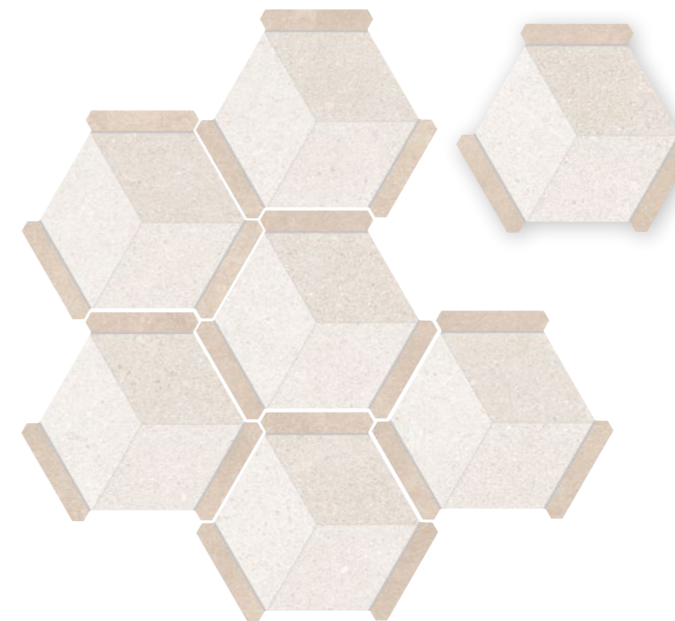

AVANT BRISTOL

22x25 / 8,66"x9,84" PORCELÁNICO · PORCELAIN TILES

BRISTOL **BEIGE** 22X25 / 8,66"X9,84" UP TO 9 DIFFERENT GRAPHICS