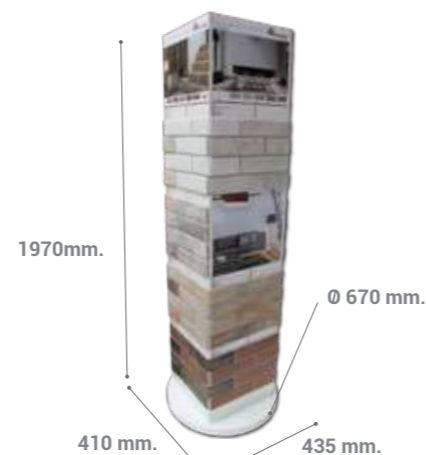

TORRE BRICKS 16 DIFFERENT PRODUCTS

Torre cuadrada giratoria acabada en melamina blanca canteada.
Para exponer hasta 16 productos diferentes

Rotating display finished in white edged melamine.

To expose up to 16 different products