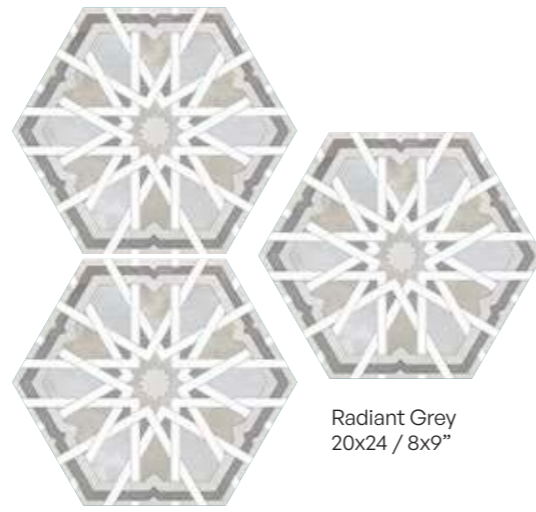

Radiant Grey
20x24 / 8x9"