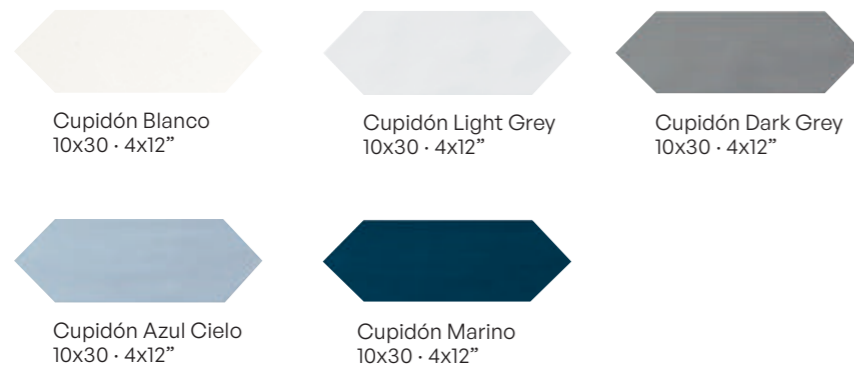

Datos aproximados, confirmar cada referencia · Approximate data, confirm each reference

Brillo Bisel | Glossy Bevel

Mate Bisel | Matt Bevel

Brillo Liso | Glossy Flat

Decors

\* Bajo pedido · Upon request. PVD. Tratamiento especial.