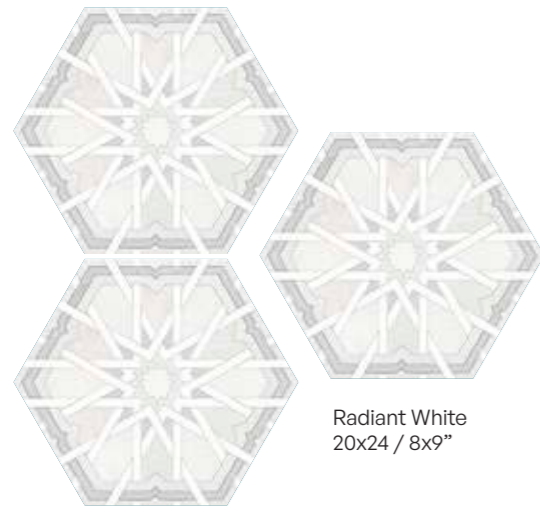

Radiant White
20x24 / 8x9"