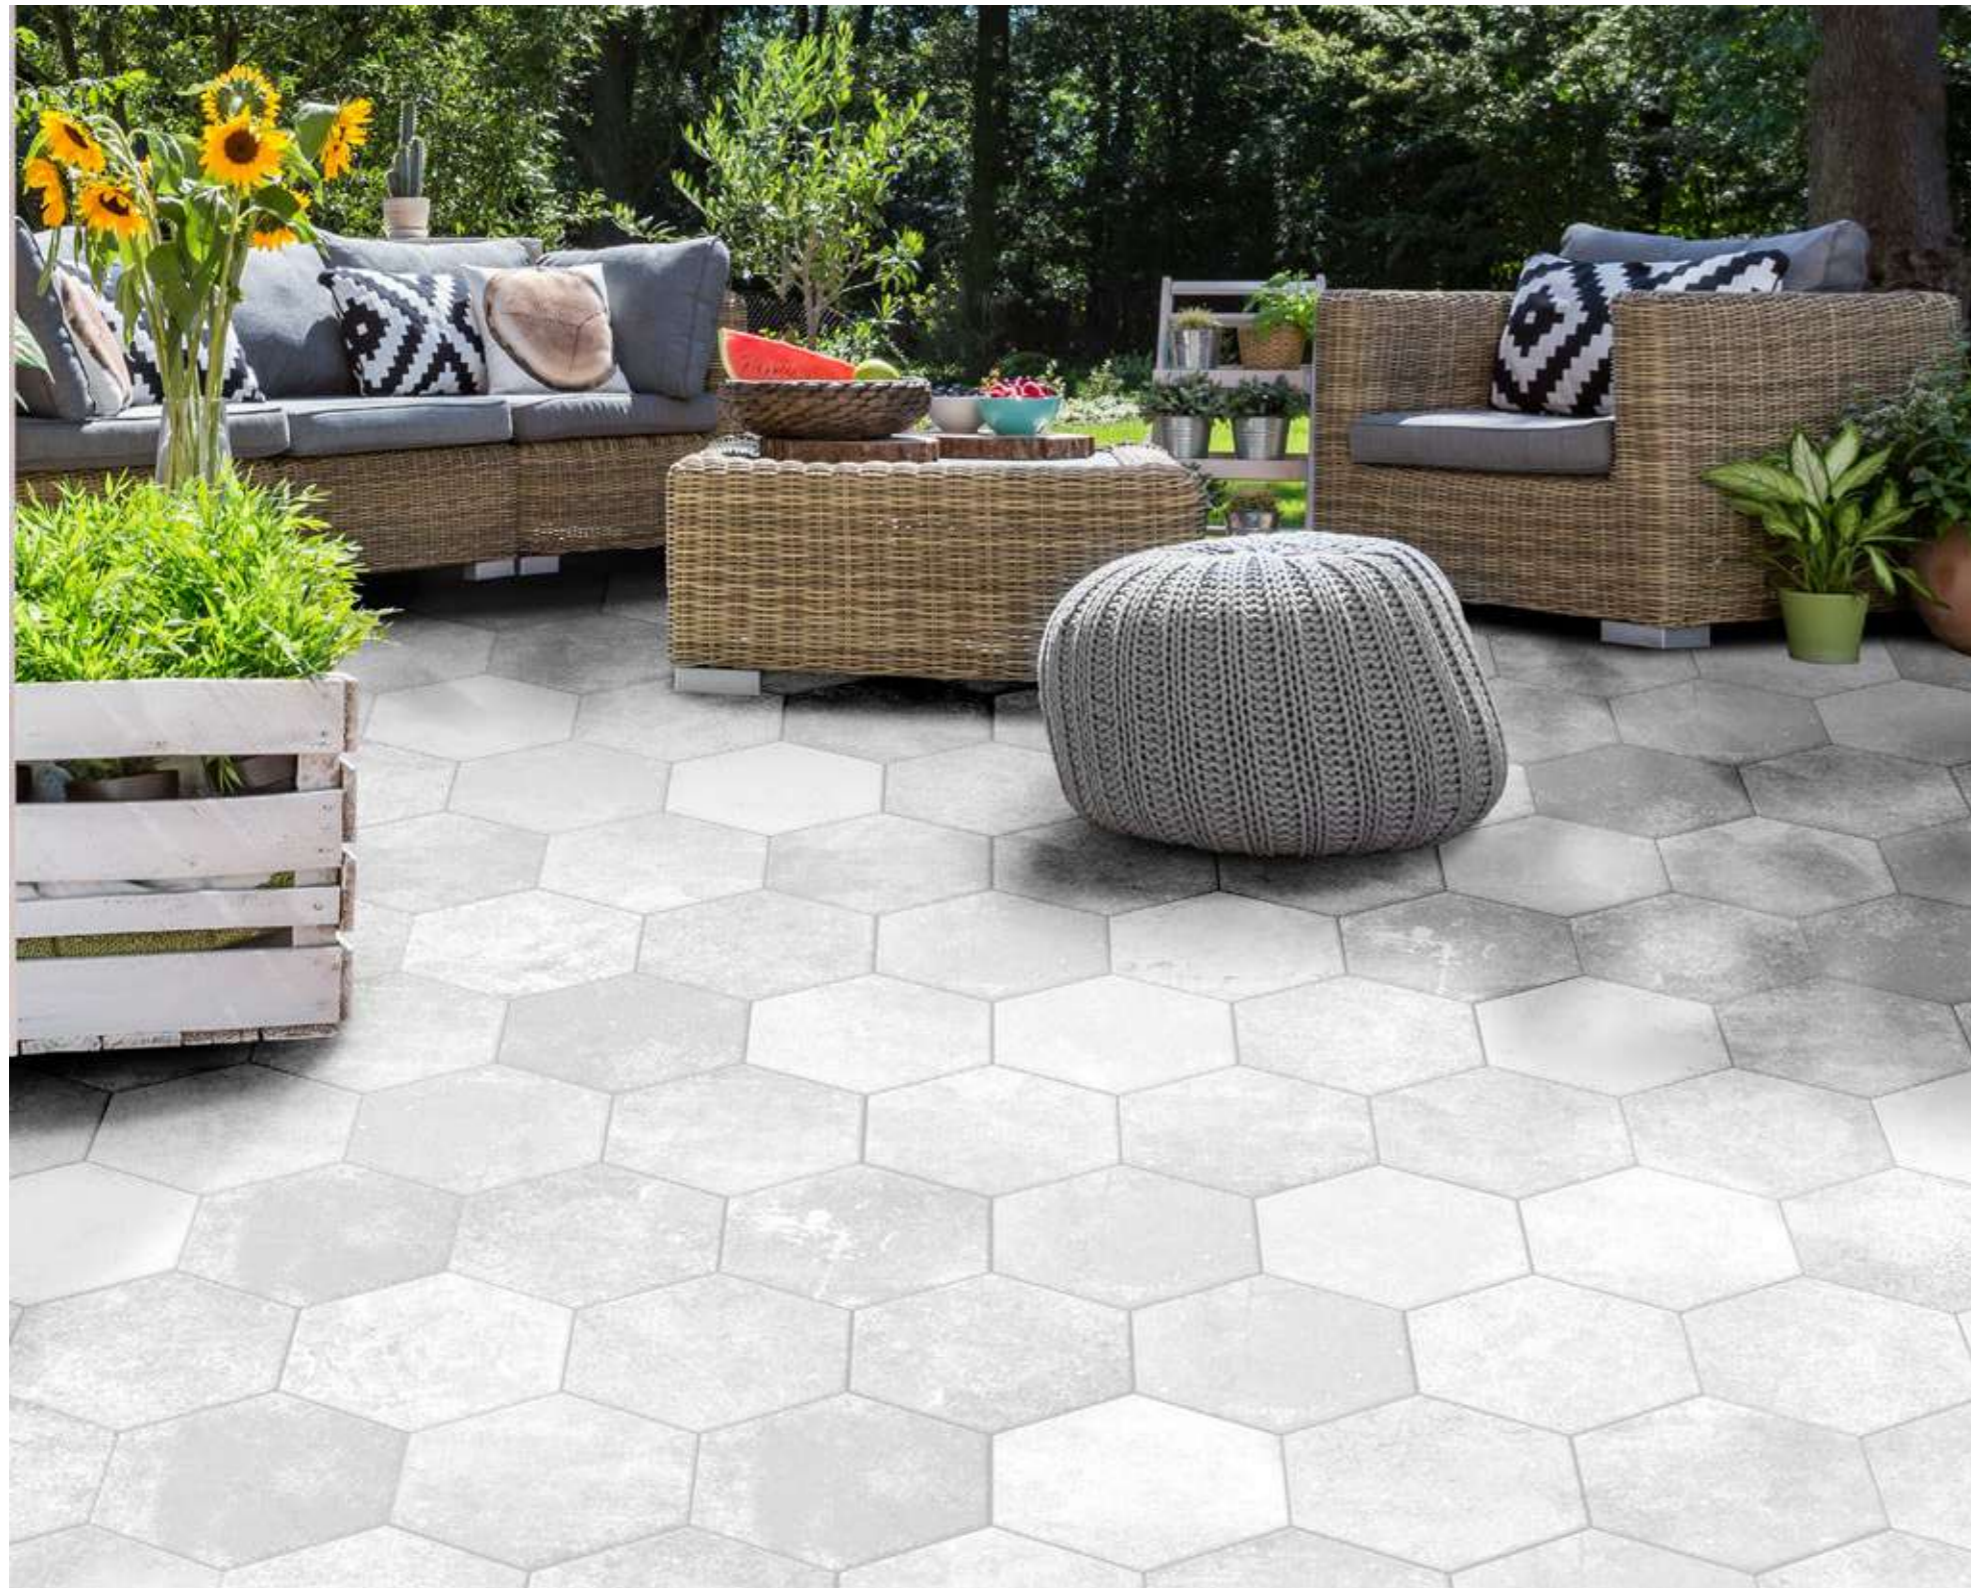

# Pompeia

Hexagon / Hexágono

POMPEIA

Formato · Sizes

20x24 cm · 8x9"

Porcelánico · Porcelain tiles

Pompeia Blanco 20x24 / 8x9"

Pompeia Gris 20x24 / 8x9" - Pompeia Decor Gris 20x24 / 8x9"