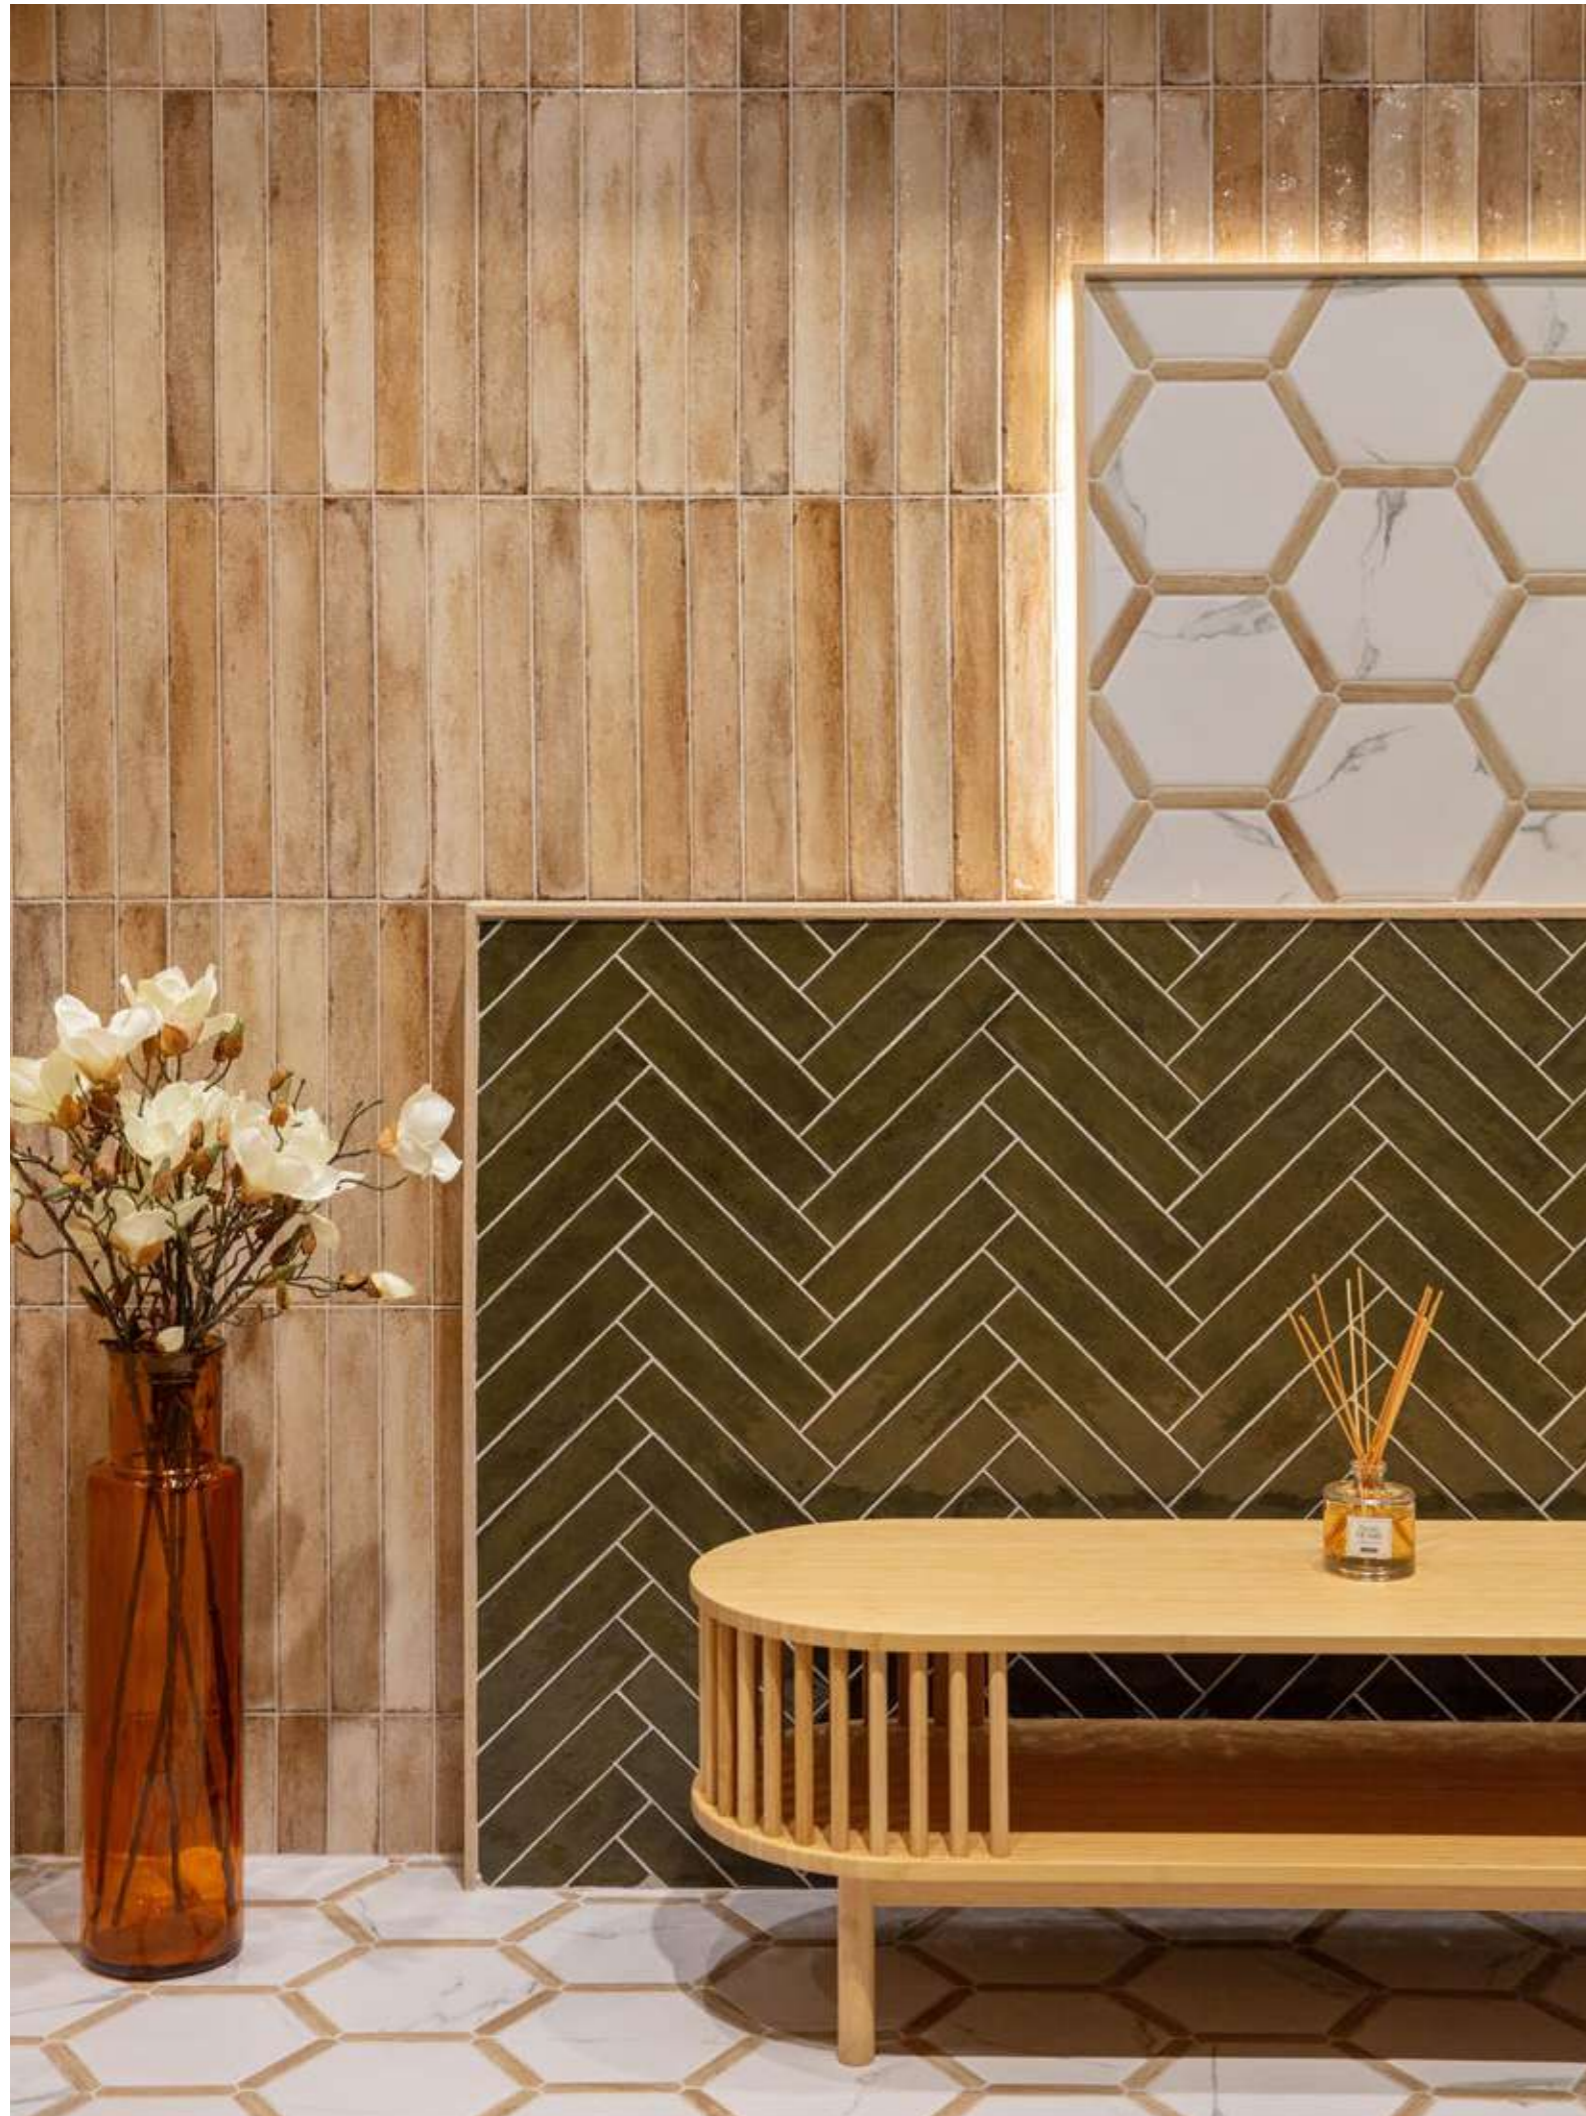

Índice · Index

Alfabético · Alphabetical

A

Adobe ^P	114
Angelina ^P	204
Angelo ^P	204
Arrow ^P	244
Atlas ^P	68
Augusta ^P	28
Avenue ^P	162
Avenue Black ^P	170
Avenue Grey ^P	166

B

Beluga ^P	64
Bloom ^P	82
Bora Bora ^P	58
Boreal ^P	110
Boulevard ^P	182

C

Chamonix ^P	250
Clay ^P	178
Colores ^P	96
Colors ^P	100
Creta ^P	220
Cupidón Bisel ^P	92
Cupidón Liso ^P	94

D

Dakota ^P	136
Diamond ^P	140

Dominica ^P	46

E

Elements ^P	156
Elements ^P	200
Elene ^P	174
Esencia ^P	86

F

Fiori di Bosco ^P	20

G

Galaxy ^P	16

H

Hexagon Colors ^P	152
Himalaya ^P	208

J

Jérica ^P	126
Jónico ^P	186

L

Ladrillo ^P	130
Laguna ^P	216
Line ^P	244

M

Marmi di Statuario ^P	32
Martinica ^P	50
Miracle ^P	54
Montblanc ^P	250

Monte Carlo ^P	42

Muralla ^P	130

N

New Country ^P	72

New Garden ^P	78

O

Onix ^P	24

Orinoco ^P	234

P

Petra ^P	212

Pompeia ^P	144

R

Raku ^P	118

S

Shabo ^P	190

Studio ^P	148

T

Tesela ^P	194

W

Wabi Sabi ^P	122

Y

Yakarta ^P	240

Yosemite ^P	226