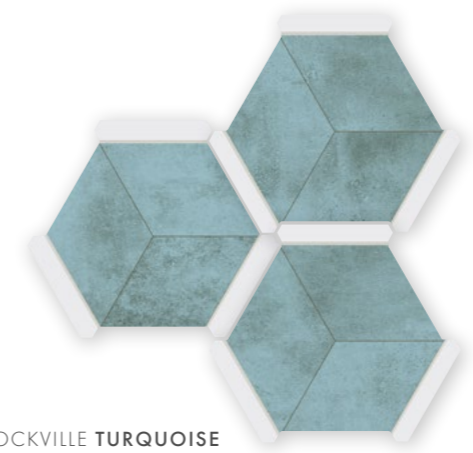

# AVANT ROCKVILLE

22x25 / 8,66"x9,84" PORCELÁNICO · PORCELAIN TILES

ROCKVILLE **BORDEAUX**  
22X25 / 8,66"x9,84"  
UP TO 15 DIFFERENT GRAPHICS

ROCKVILLE **WHITE**  
22X25 / 8,66"x9,84"  
UP TO 15 DIFFERENT GRAPHICS