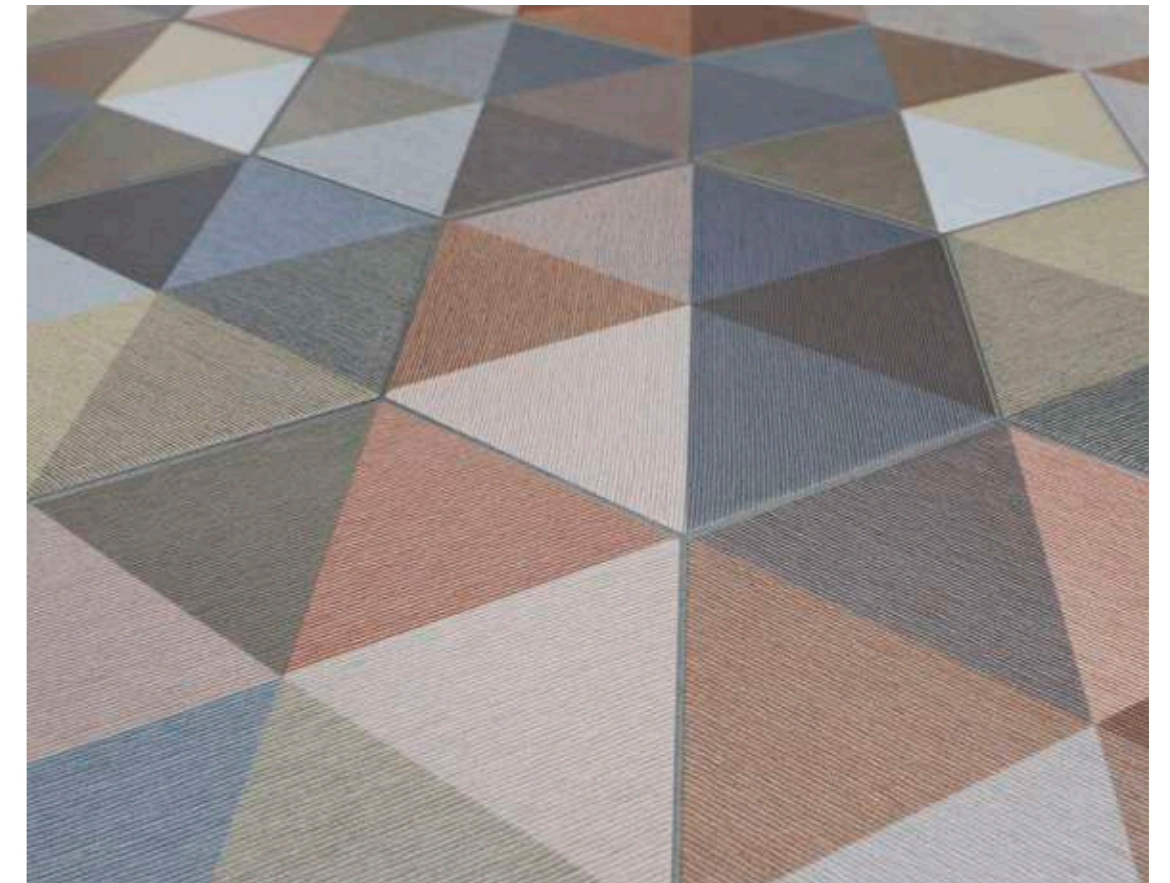

# Diamond

Hexagon / Hexágono

DIAMOND

Formato · Sizes

20x24 cm · 8x9"

Porcelánico · Porcelain tiles

Diamond Colors 20x24 / 8x9"

Diamond Colors 20x24 / 8x9"