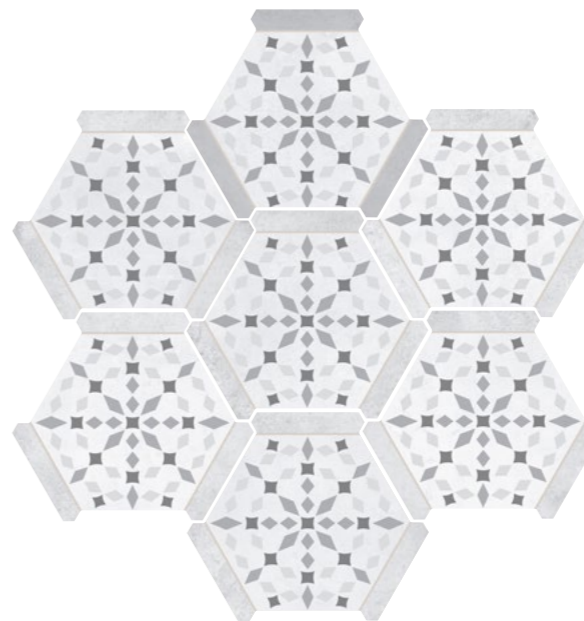

## AVANT OXFORD

22x25 / 8,66"x9,84" PORCELÁNICO · PORCELAIN TILES

OXFORD 22X25 / 8,66"x9,84"

UP TO 9 DIFFERENT GRAPHICS