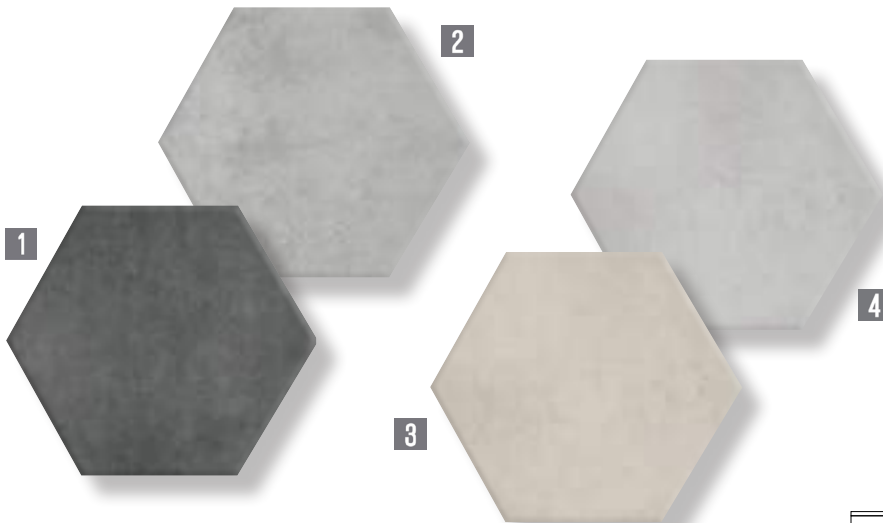

Cincinnati Hex

- **1** CINCINNATI MARENGO HEX 22X25 cm.
- **2** CINCINNATI GREY HEX 22X25 cm.
- **3** CINCINNATI NEUTRO HEX 22X25 cm.
- **4** CINCINNATI SILVER HEX 22X25 cm.

RODAPIÉ 8X66 cm.
Skirting - Plinthe

Distintas gráficas empaquetadas de forma aleatoria
Different graphics randomly packaged
Différents motifs conditionés de manière aléatoire