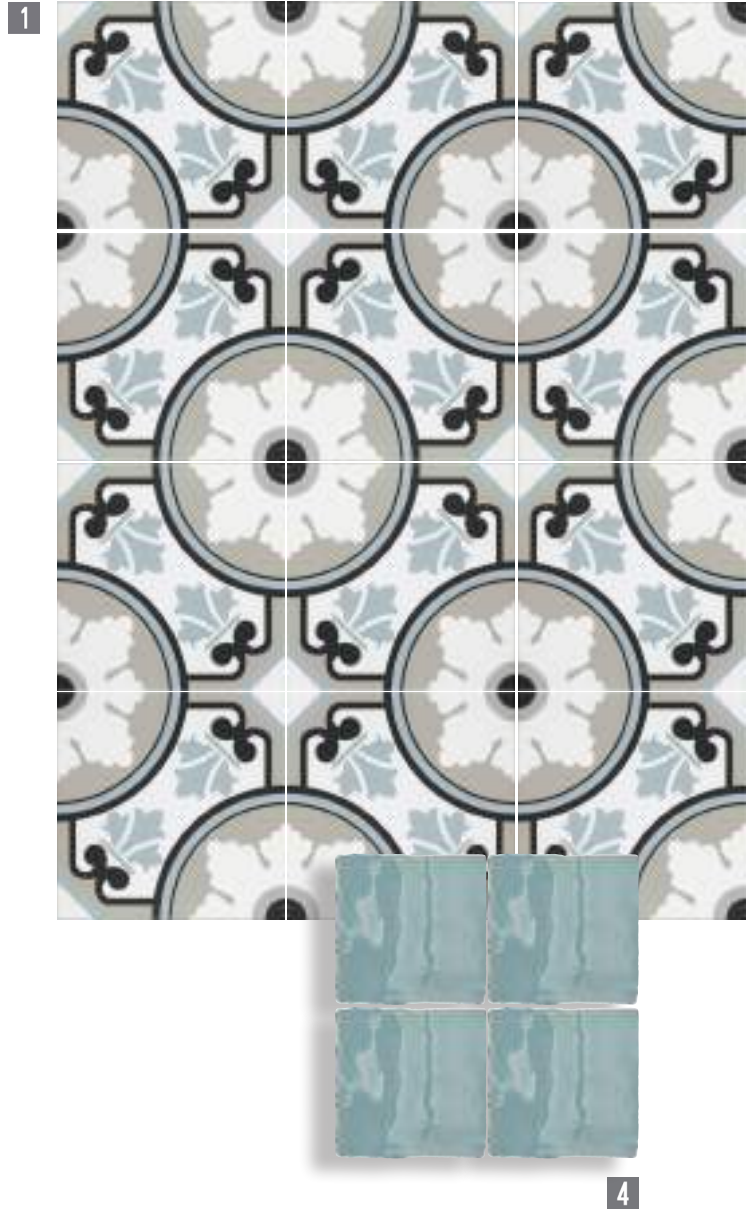

Grupo Bla

20X20
7,9"X7,9"

Laredo

PORCELÁNICO
PORCELAIN / GRÈS CÉRAME

- 1 LAREDO 20X20 cm.
- 2 DOCK WAVE PEARL 20X50 cm.
- 3 MOONLIGHT BLACK 20X50 cm.
- 4 ÉPOQUE BLEU PLACIDE 13X13 cm.

RODAPIÉ 8X20 cm.
Skirting - Plinthe