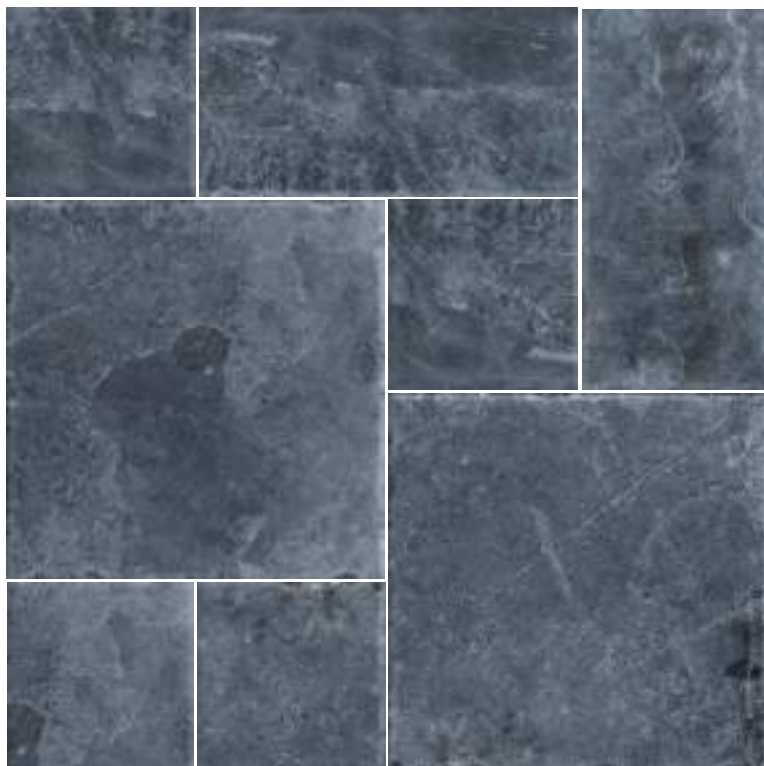

Grupo Bla

MODULAR 50* - 50X50 - Malla

Multiformat - 19,7"X19,7" - Mosaic

Baltimore

PORCELÁNICO
PORCELAIN / GRÈS CÉRAME

1

2

RODAPIÉ 7X50 cm.
Skirting - Plinthe