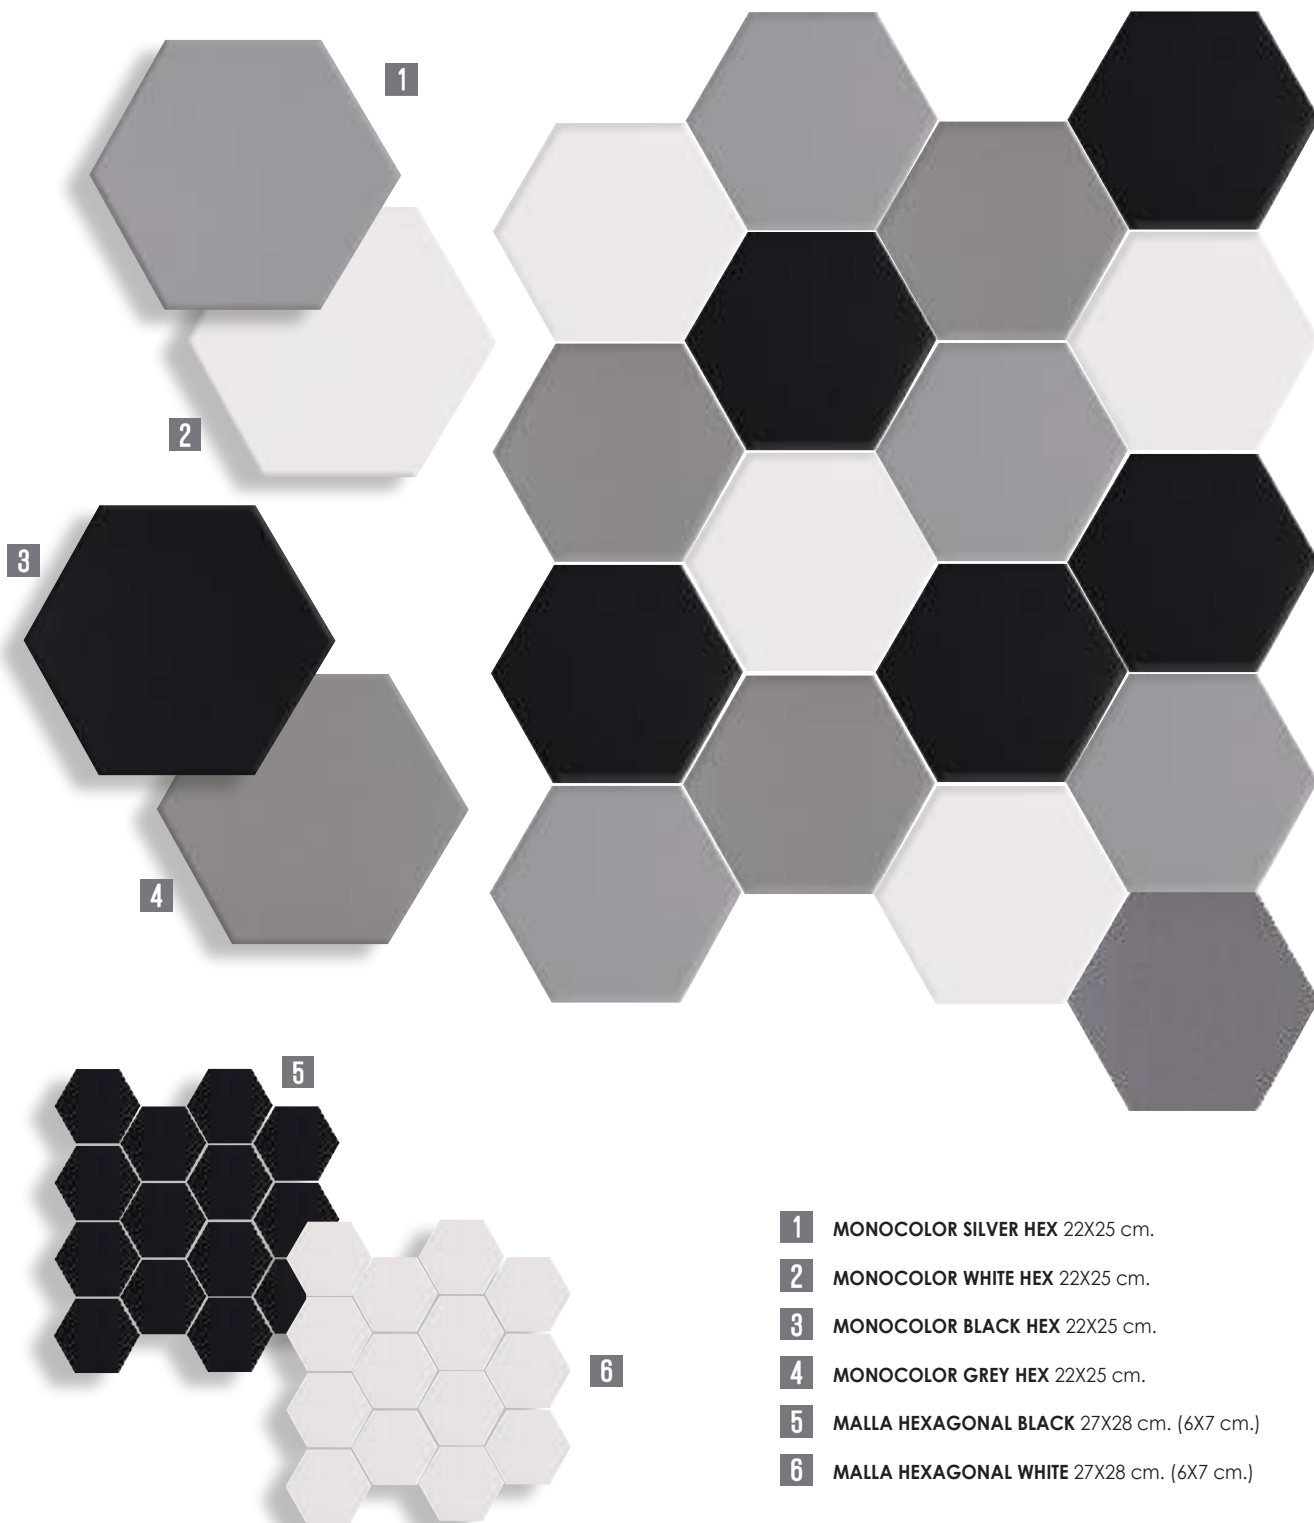

Monocolor Hex

PORCELÁNICO
PORCELAIN / GRÈS CÉRAMÉ

- 1** MONOCOLOR SILVER HEX 22X25 cm.
- 2** MONOCOLOR WHITE HEX 22X25 cm.
- 3** MONOCOLOR BLACK HEX 22X25 cm.
- 4** MONOCOLOR GREY HEX 22X25 cm.
- 5** MALLA HEXAGONAL BLACK 27X28 cm. (6X7 cm.)
- 6** MALLA HEXAGONAL WHITE 27X28 cm. (6X7 cm.)