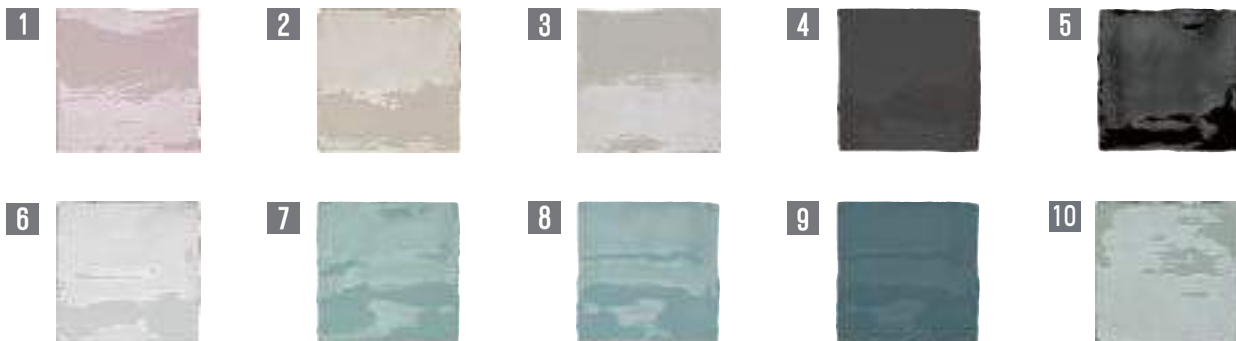

ÉPOQUE BLEU TIFFANY 13X13

13X13
5,2"X5,2"