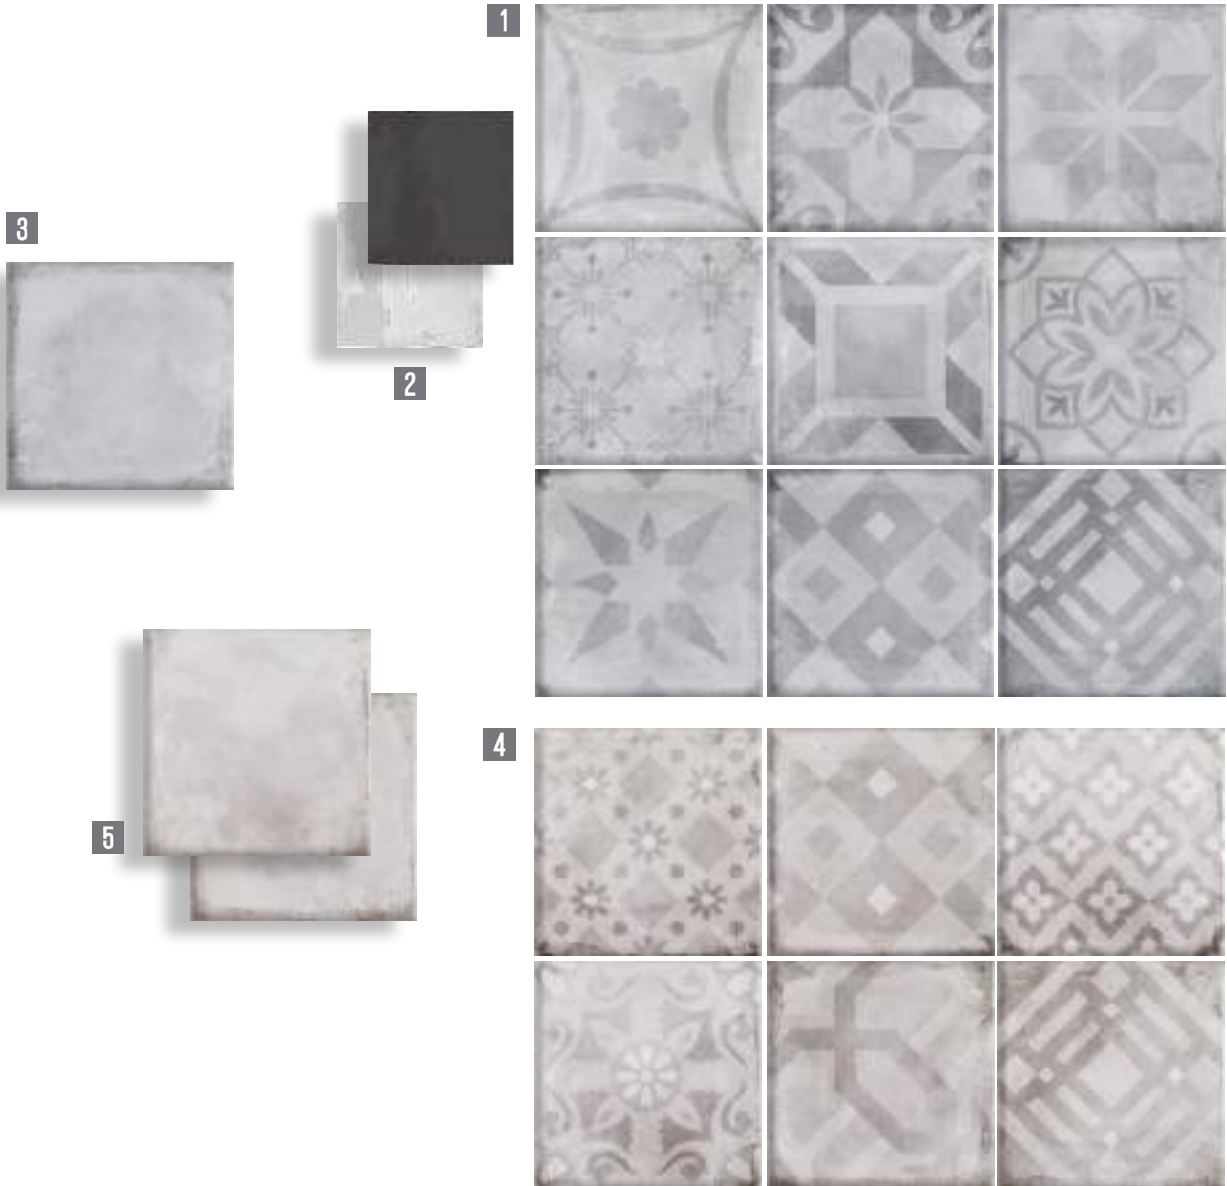

Grupo Bia

20X20

7,9"X7,9"

Tasos

PORCELÁNICO
PORCELAIN / GRÈS CÉRAMÉ

- **1** TASOS MIX GRIS 20X20 cm.
- **2** ÉPOQUE GRIS FER y ÉPOQUE BLANC 13X13 cm.
- **3** TASOS GRIS 20X20 cm.
- **4** TASOS MIX NATURAL 20X20 cm.
- **5** TASOS NATURAL 20X20 cm.