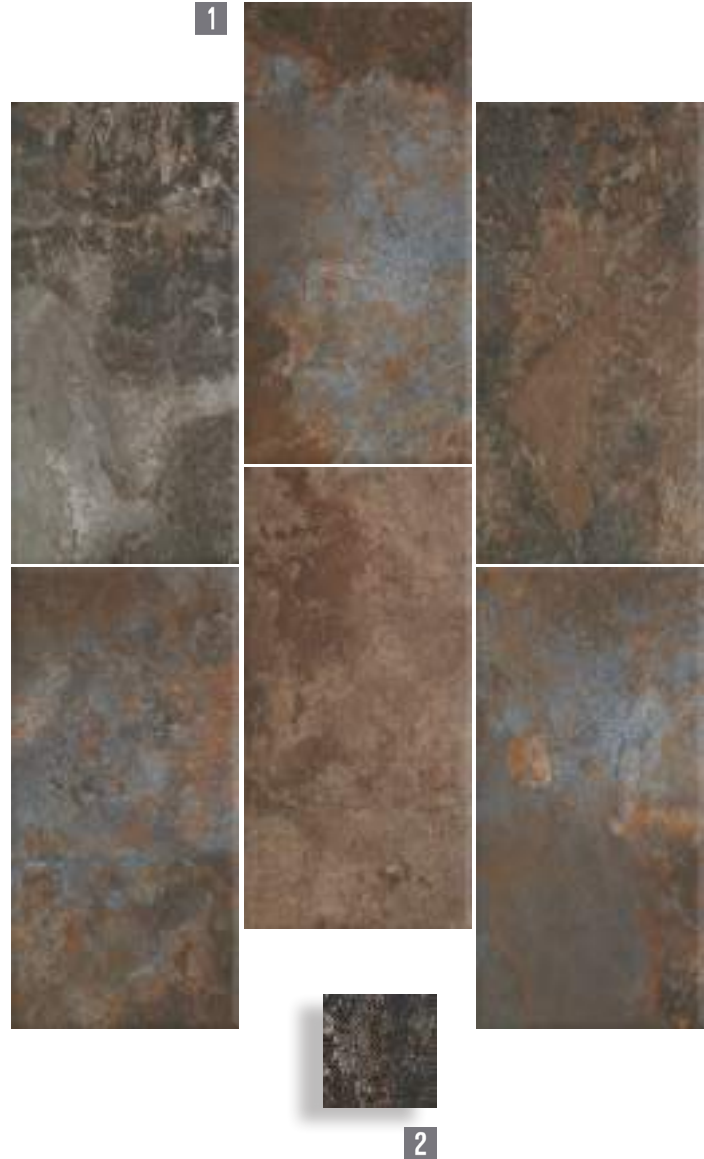

Grupo Bla R11 C RD3

33X66 - 16X16

13"X26" - 6,3"X6,3"

Bali Slate

PORCELÁNICO
PORCELAIN / GRÈS CÉRAMÉ

1 BALI SLATE 33X66 cm.

2 BALI SLATE 16X16 cm.

RODAPIÉ 8X66 cm.
Skirting - Plinthe