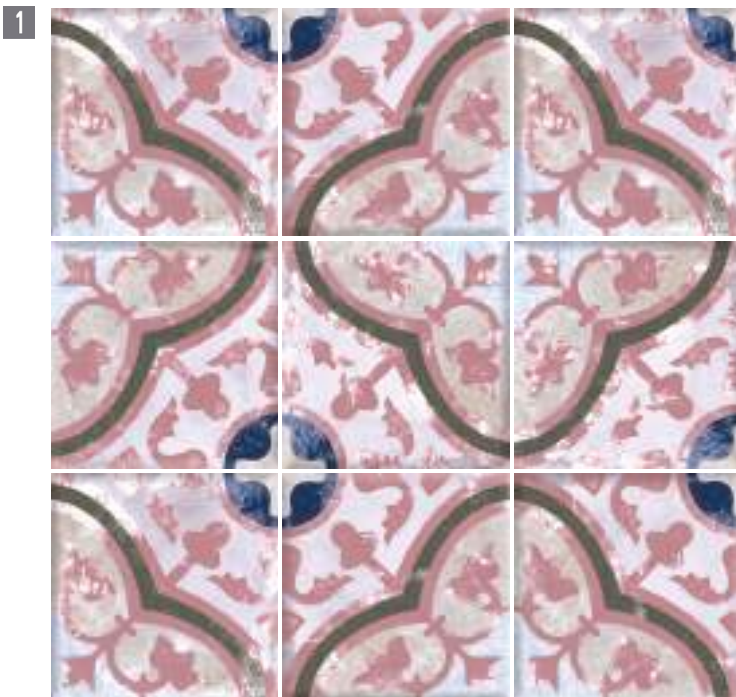

Grupo Bia

20X20

7,9"X7,9"

Chandelier

PORCELÁNICO
PORCELAIN / GRÈS CÉRAMÉ

2

3

4