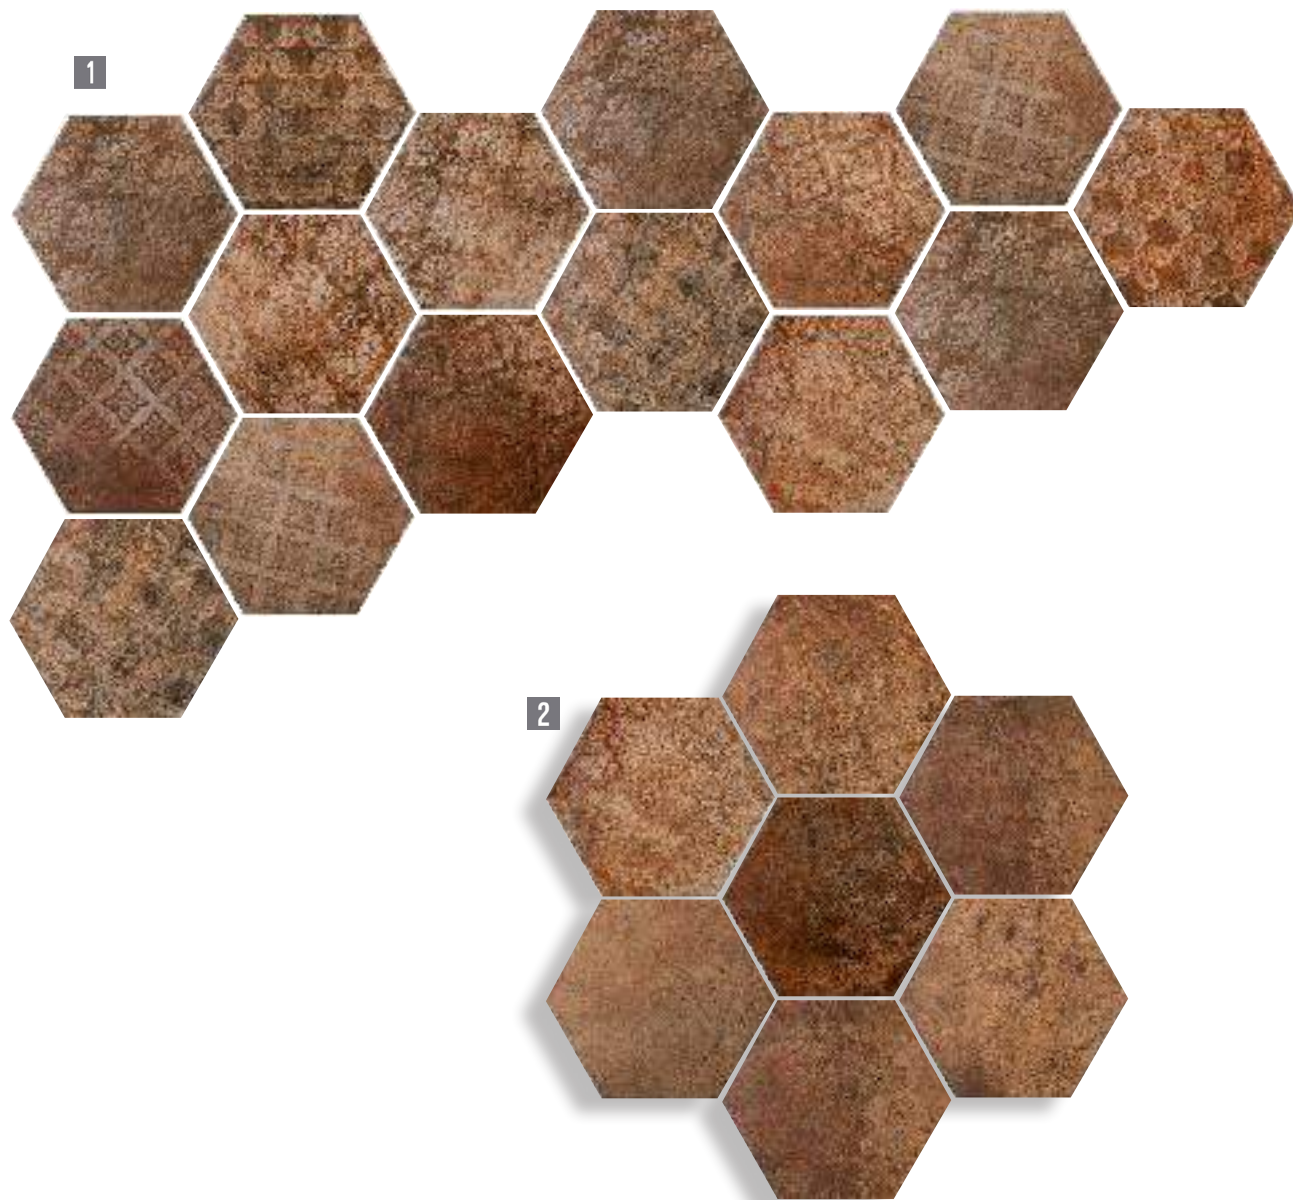

Grupo Bia

HEXAGONAL 17,5X20

HEX 6,7"X7,9"

Ibiza Hex

PORCELÁNICO
PORCELAIN / GRÈS CÉRAMÉ

1 IBIZA DECOR HEX 17,5X20 cm.

2 IBIZA BASE HEX 17,5X20 cm.