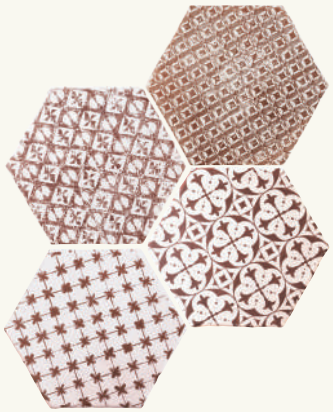

	PZ	KG	M ²	
base	15x17 6"x6,8"	44	14,90	0,85
				60

1 m² = 52 p. Marrakech 15x17 cm

Decorados. Decors

Mosaic Verde
CEM10

Mosaic Azul
CEM10

Mosaic Arena
CEM10

/ 173

Mosaic Granate
CEM10