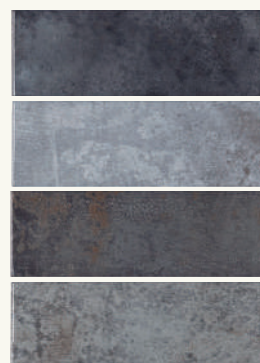

Amazon Azul

Amazon collection

Colores y acabados. Colours & finishes

Beige
LB02

Camel
LB02

Negro
LB02

Azul
LB02

Turquesa
LB02