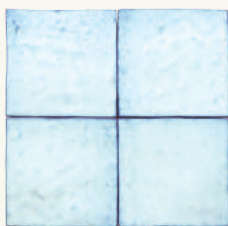

/ 74

Zelij Special Verde Cobre 10x10 cm

Zelij Special es una colección que nos transporta a un mundo de belleza y tradición, pero sin renunciar a la funcionalidad y modernidad.

Zelij Special is a collection that transports us to a world of beauty and tradition, but without giving up functionality and modernity.

Wall tiles | Standard tiles

/ 75

Zelij Special Pergamon 5x20 cm

Zelij Special collection

Colores y acabados. Colours & finishes

10x10x1 cm | 4"x4"

Via Lactea*
CEM14

Agua Marina*
CEM14