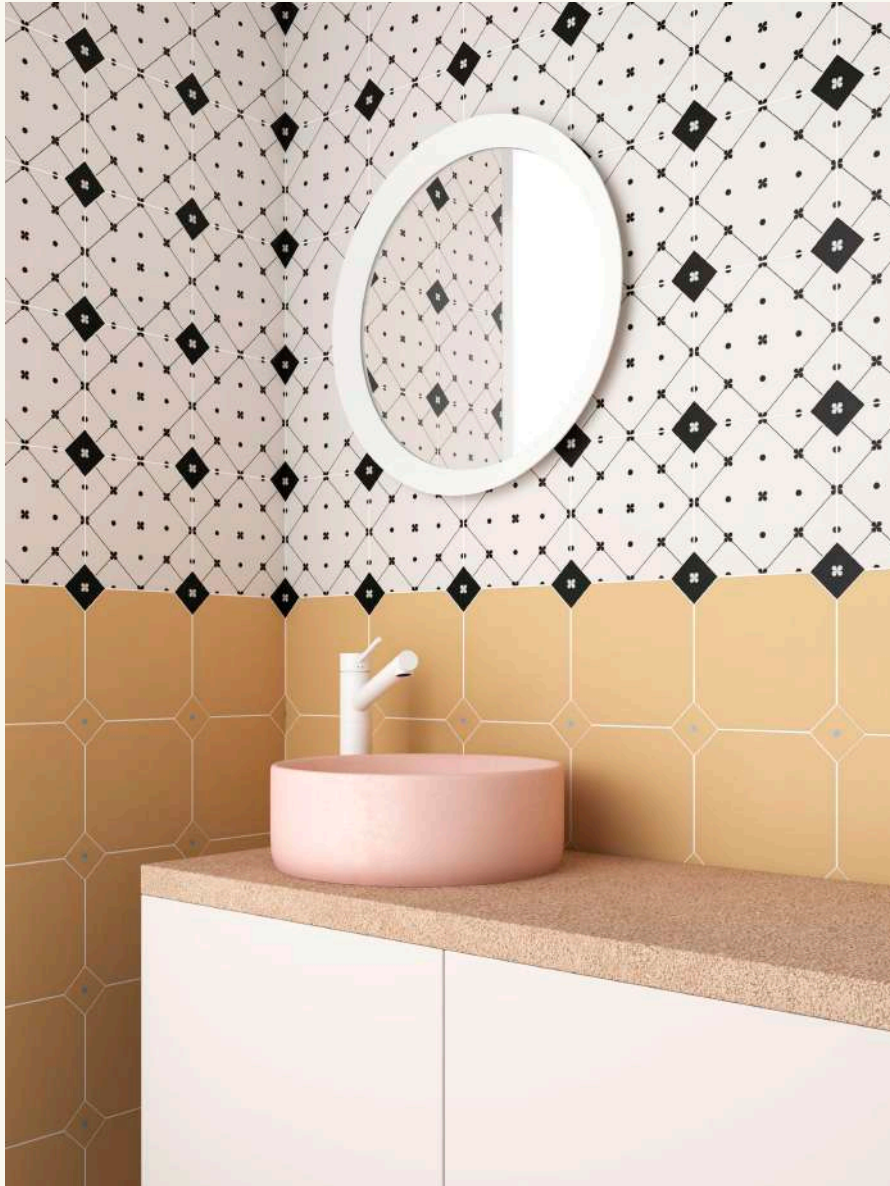

/ 225

Tender Impala | Taco Tender Dec Paradise | Tender Dec 3 Black&White | Taco Tender Dec 1 Black&White