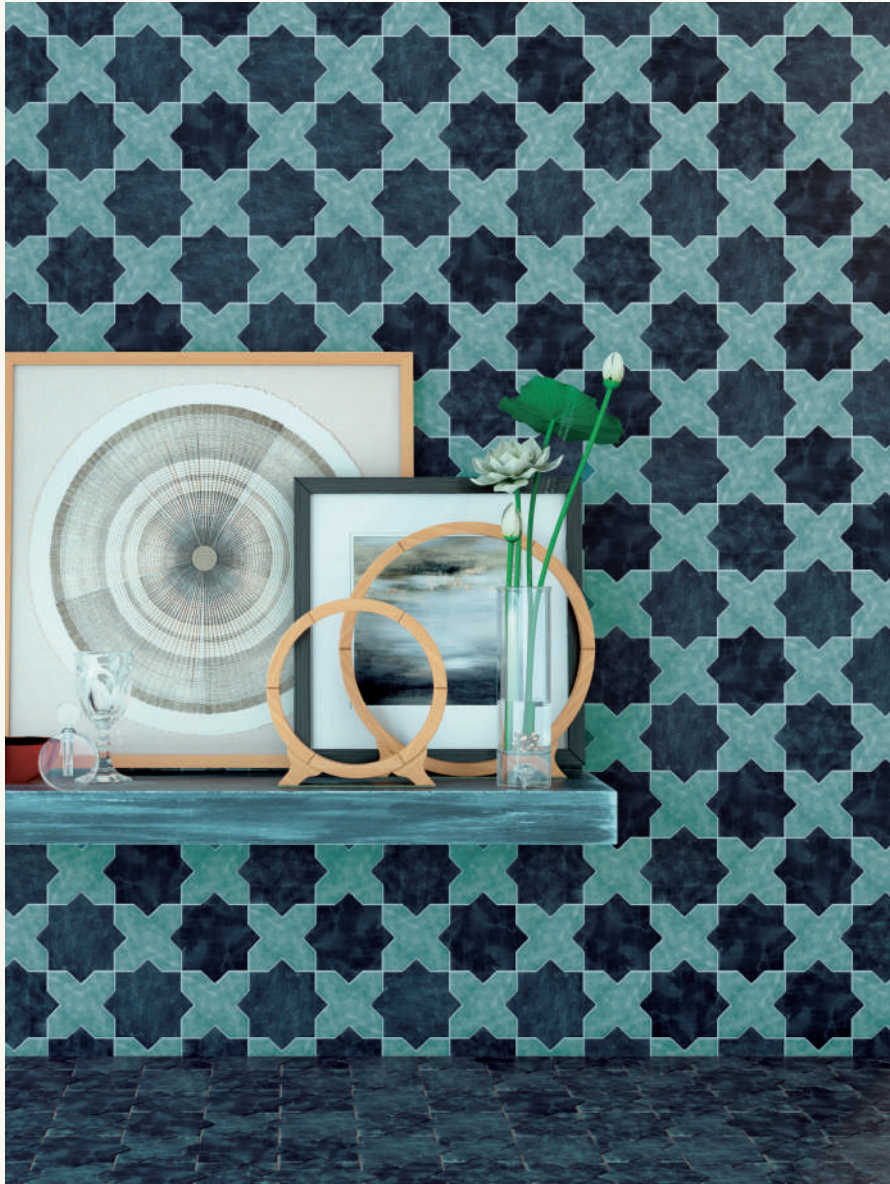

/ 207

Becolors Star Navy | Becolors Cross Navy | Becolors Star Lagoon