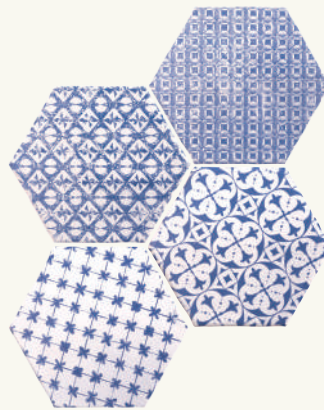

	PZ	KG	M ²	
base	15x17 6"x6,8"	44	14,90	0,85
				60

1 m² = 52 p. Marrakech 15x17 cm

Decorados. Decors

Mosaic Verde
CEM10

Mosaic Azul
CEM10

Mosaic Arena
CEM10

/ 173

Mosaic Granate
CEM10