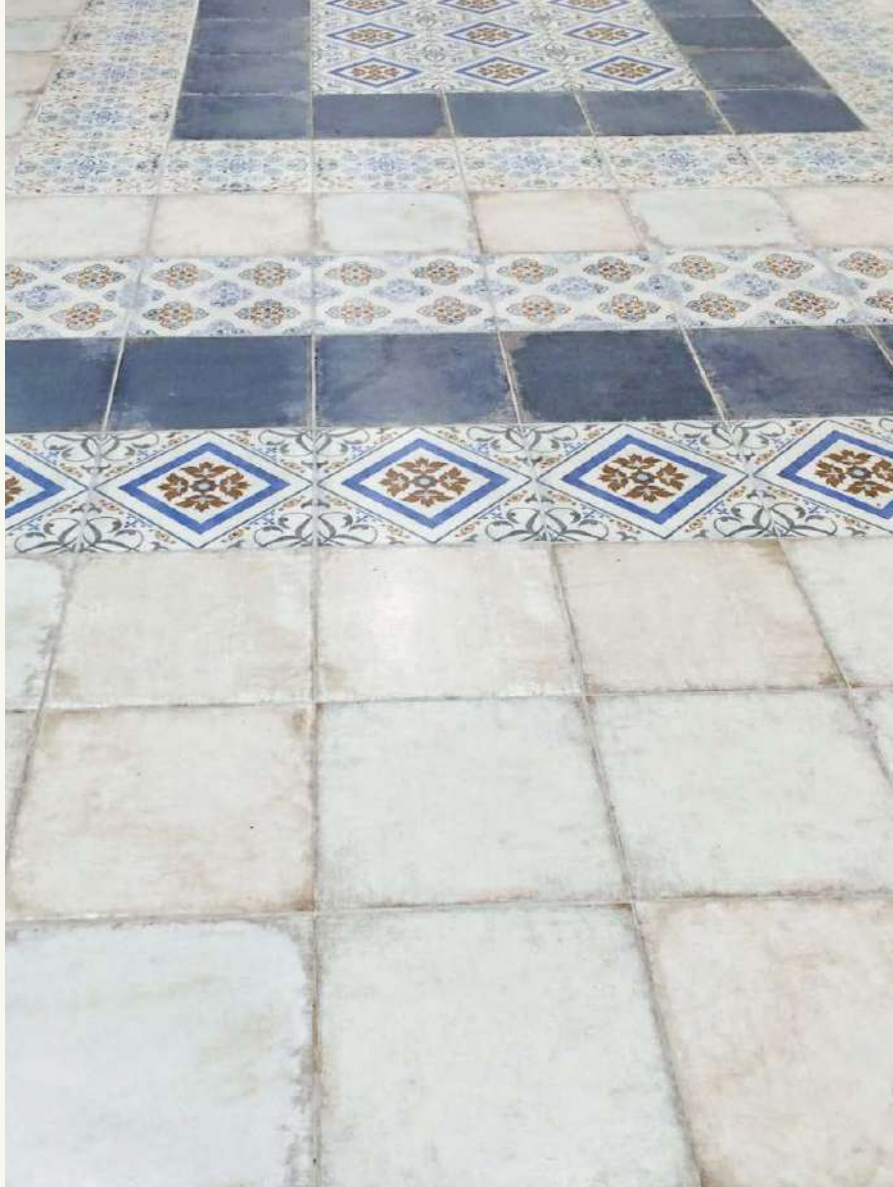

Vintage Bone | Vintage Denim | Vintage Dec Antic | Dec Classic | Dec Retro 20x20 cm