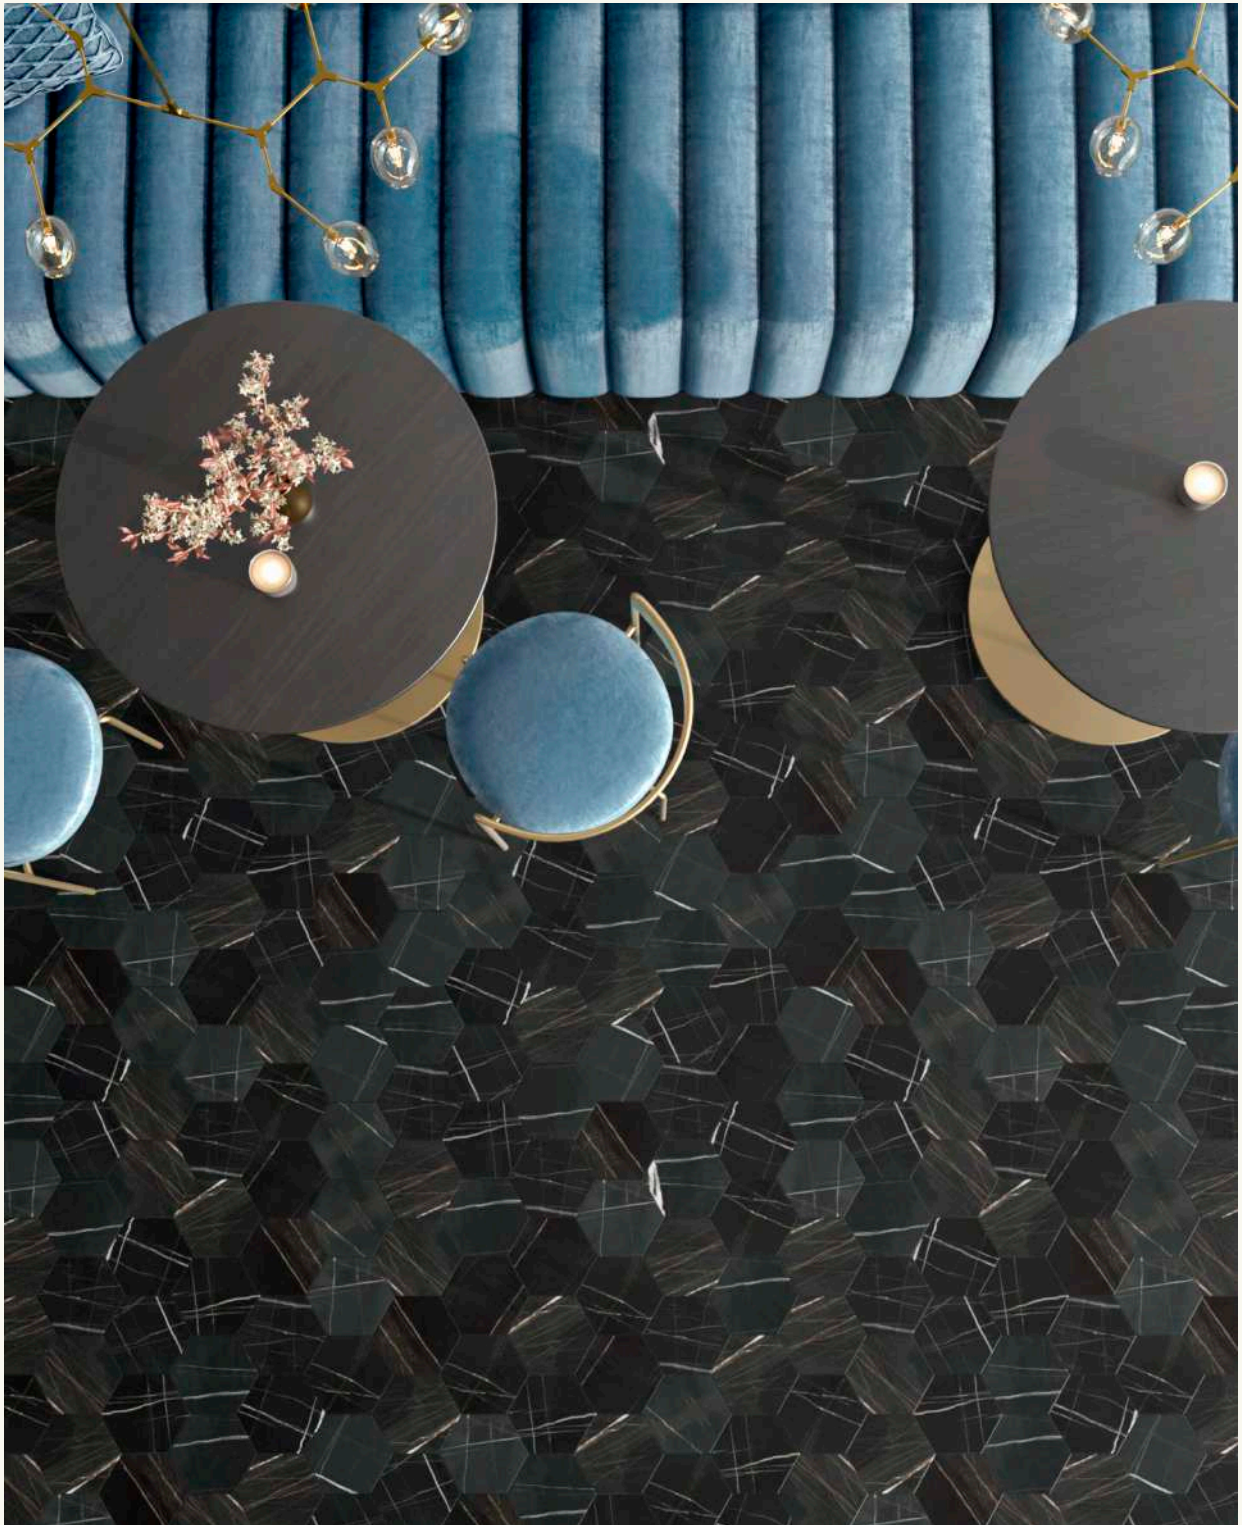

Rock Star Sahara Noir