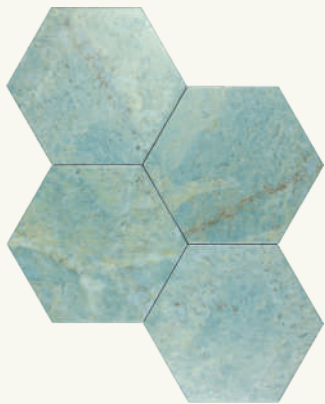

Green Marble
LB65