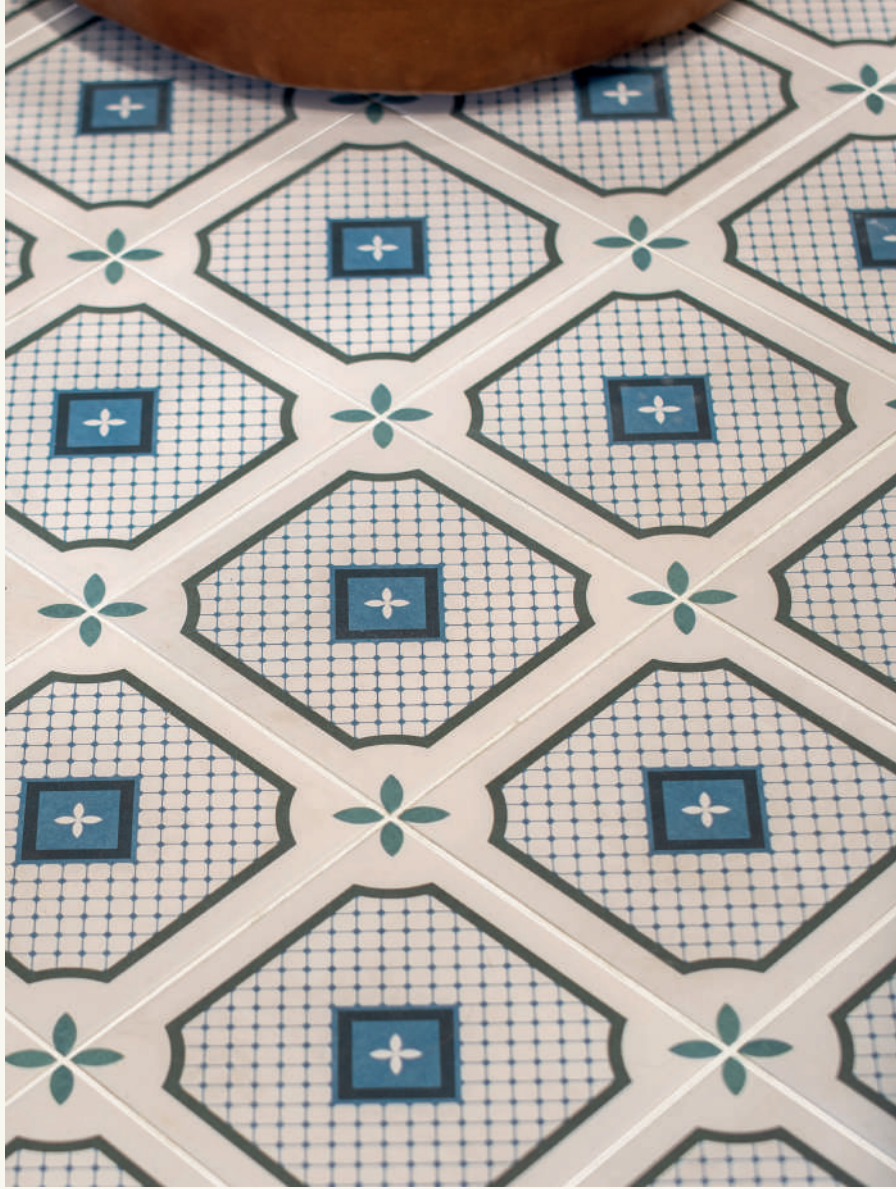

Habana Dec Artwork N2