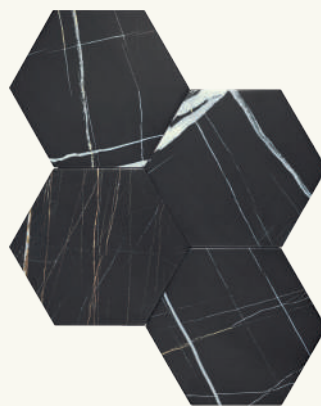

Sahara Noir
LB65