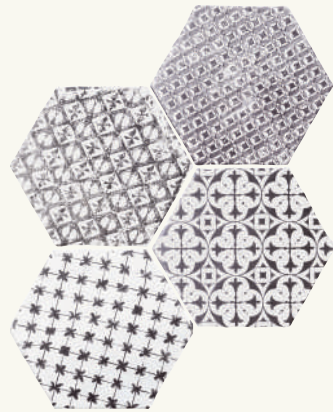

Mosaic Negro
CEM10

4 diseños mezclados dentro de la caja / 4 designs mixed inside the box.