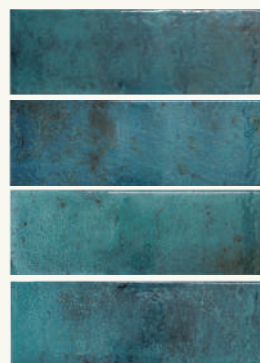

Amazon Azul

Amazon collection

Colores y acabados. Colours & finishes

Beige
LB02

Camel
LB02

Negro
LB02

Azul
LB02

Turquesa
LB02